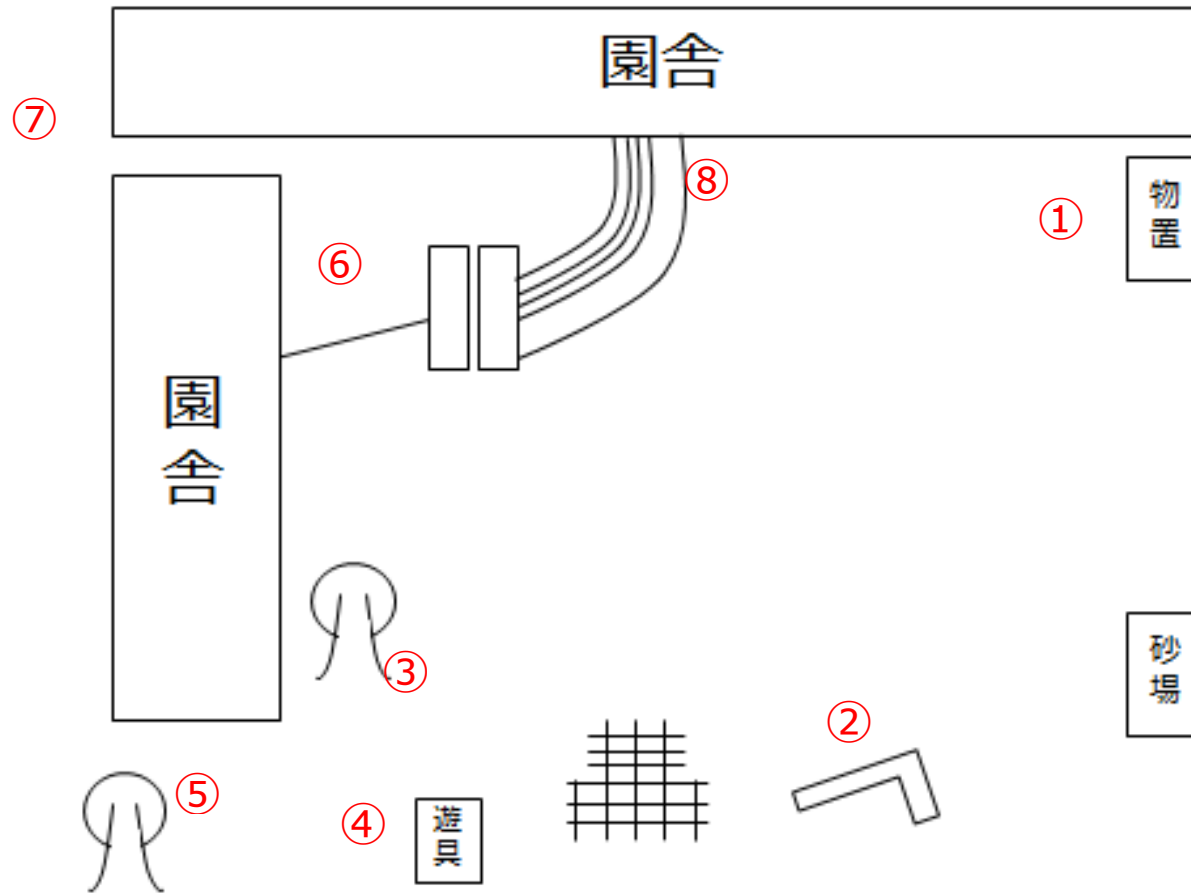

認定こども園まつがさきの森幼稚園

測定日：令和元年6月4日（天候：曇）

（単位：マイクロシーベルト/時）

測定場所		100cm	50cm	5cm	測定場所		100cm	50cm	5cm
①	手洗い脇	0.043	0.041	0.035	⑤	竹林手前	0.054	0.062	0.069
②	園庭中央奥	0.046	0.048	0.052	⑥	園庭脇手前	0.050	0.046	0.051
③	園庭脇奥	0.047	0.041	0.040	⑦	入口付近	0.040	0.037	0.033
④	園庭丘	0.042	0.044	0.042	⑧	出入り口付近前	0.050	0.052	0.054