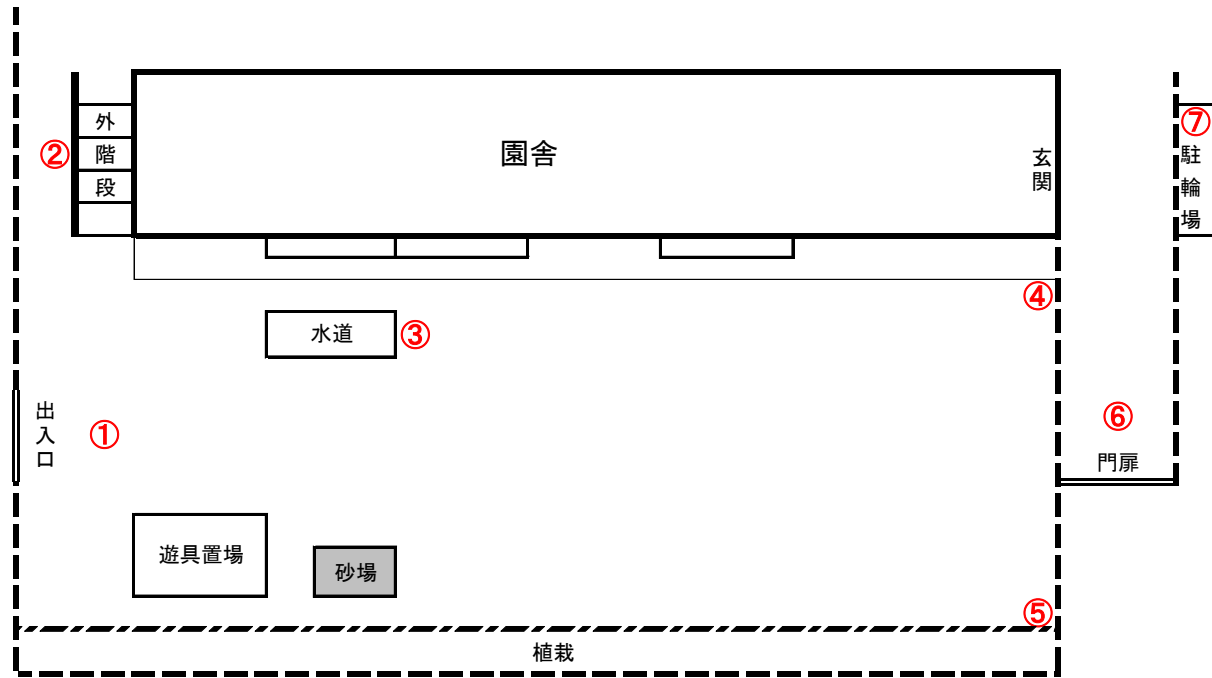

かしわたなかこころ保育園

測定日：令和元年6月3日

天候：晴

測定箇所

測定箇所	100cm	50cm	5cm	測定箇所	100cm	50cm	5cm
① 出入口門扉	0.046	0.049	0.042	⑤ 植栽前	0.047	0.049	0.042
② 階段下	0.055	0.061	0.058	⑥ 正門門扉	0.062	0.069	0.067
③ 水道	0.046	0.047	0.063	⑦ 駐輪場	0.041	0.057	0.062
④ 0歳児テラス	0.037	0.040	0.058				