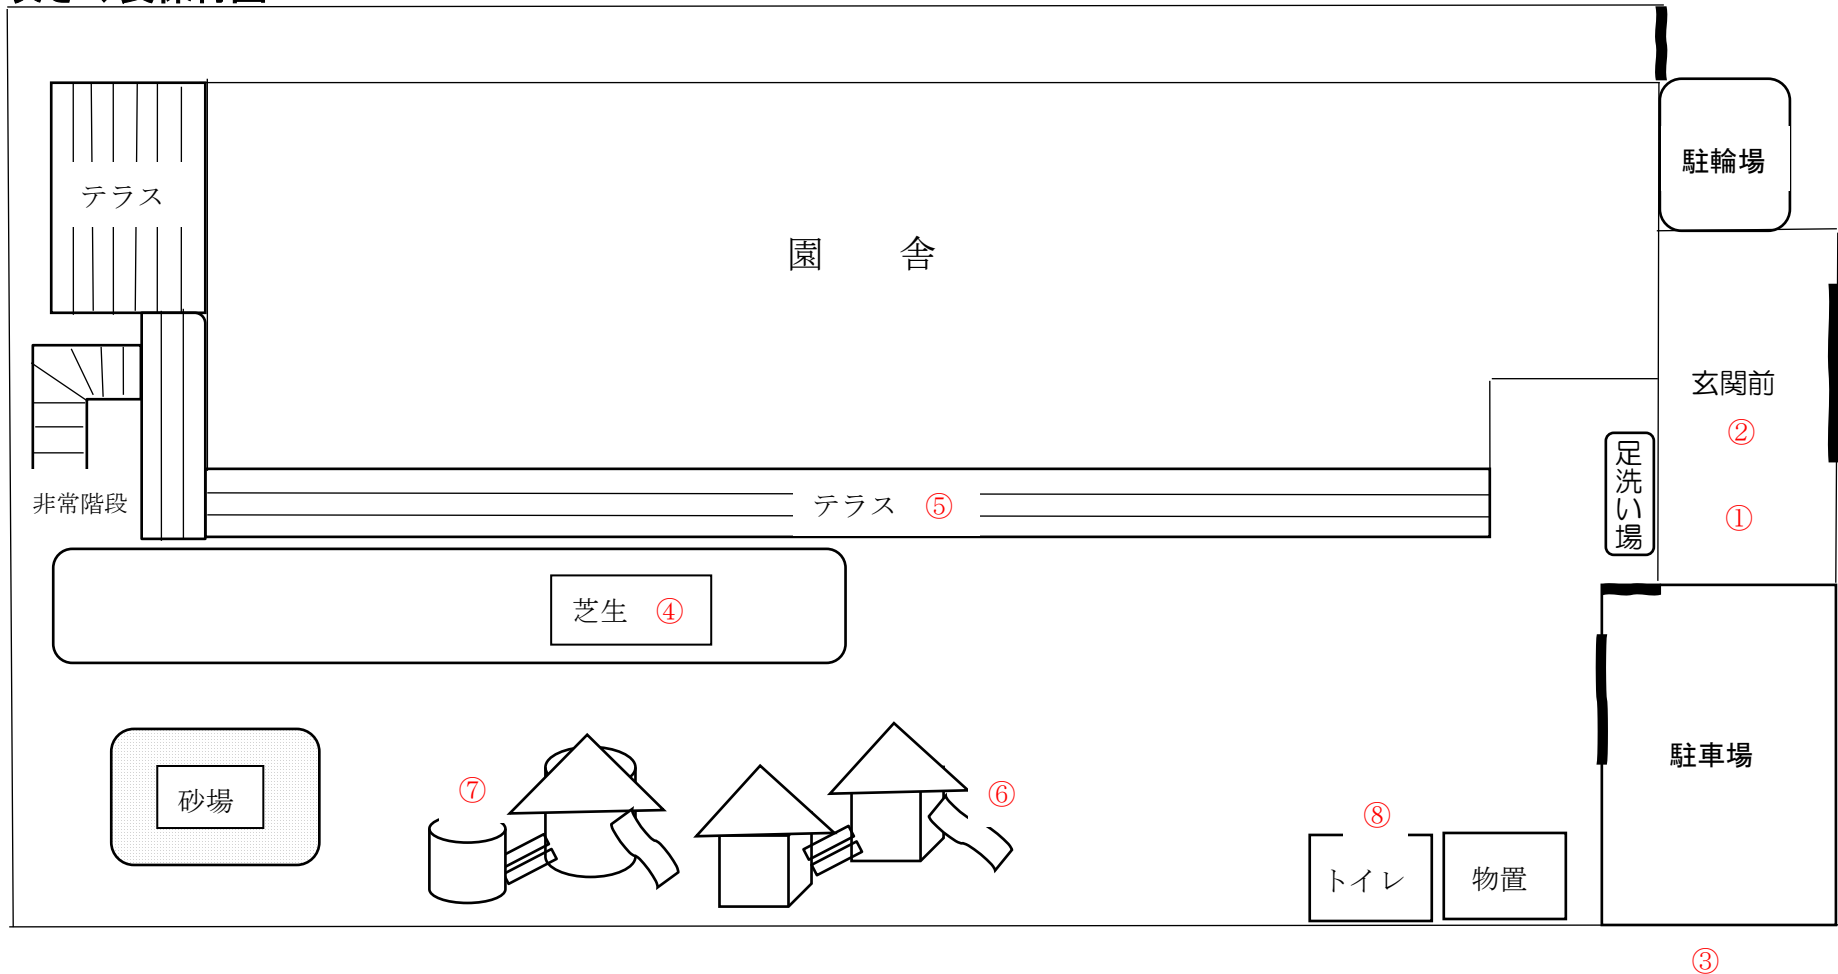

咲さく良保育園

測定日：令和元年6月12日（天候：曇）

測定箇所		100 cm	50 cm	5 cm	測定箇所		100 cm	50 cm	5 cm
①	足洗い場	0.050	0.057	0.051	⑤	テラス	0.053	0.045	0.042
②	玄関前	0.061	0.049	0.063	⑥	遊具下1	0.051	0.070	0.078
③	駐車場	0.059	0.054	0.053	⑦	遊具下2	0.060	0.051	0.068
④	芝生	0.033	0.035	0.033	⑧	トイレ前	0.055	0.058	0.078