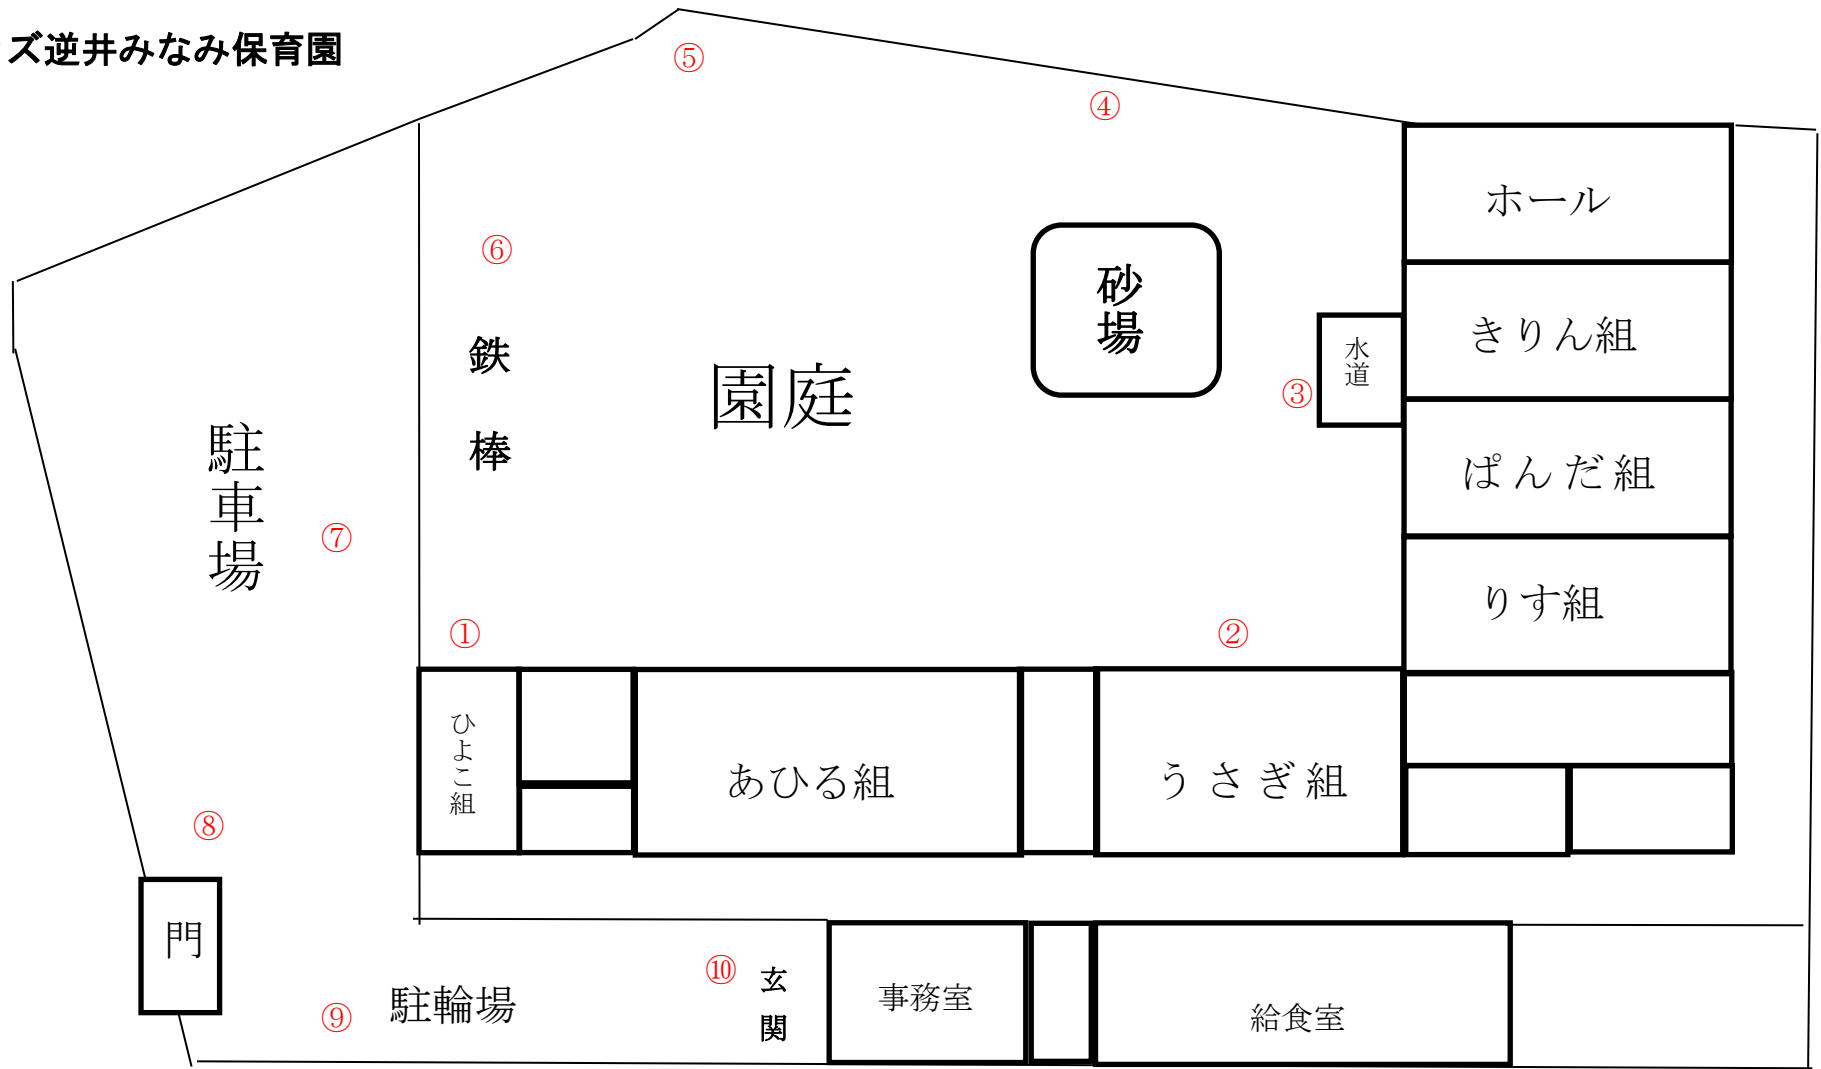

ニチイキッズ逆井みなみ保育園

測定日 : 令和元年6月14日

天候 : 晴

(単位 : マイクロシーベルト/時)

| 測定箇所 | | 100 cm | 50 cm | 5 cm | 測定箇所 | | 100 cm | 50 cm | 5 cm |
|------|-------|--------|-------|-------|------|-----|--------|-------|-------|
| ① | ひよこ組前 | 0.045 | 0.040 | 0.057 | ⑥ | 鉄棒 | 0.047 | 0.041 | 0.030 |
| ② | うさぎ組前 | 0.045 | 0.048 | 0.043 | ⑦ | 駐車場 | 0.053 | 0.069 | 0.077 |
| ③ | 水道付近 | 0.039 | 0.038 | 0.043 | ⑧ | 門 | 0.060 | 0.072 | 0.091 |
| ④ | 西側 | 0.045 | 0.041 | 0.049 | ⑨ | 駐輪場 | 0.067 | 0.064 | 0.050 |
| ⑤ | 南西 | 0.050 | 0.052 | 0.048 | ⑩ | 玄関 | 0.040 | 0.054 | 0.063 |