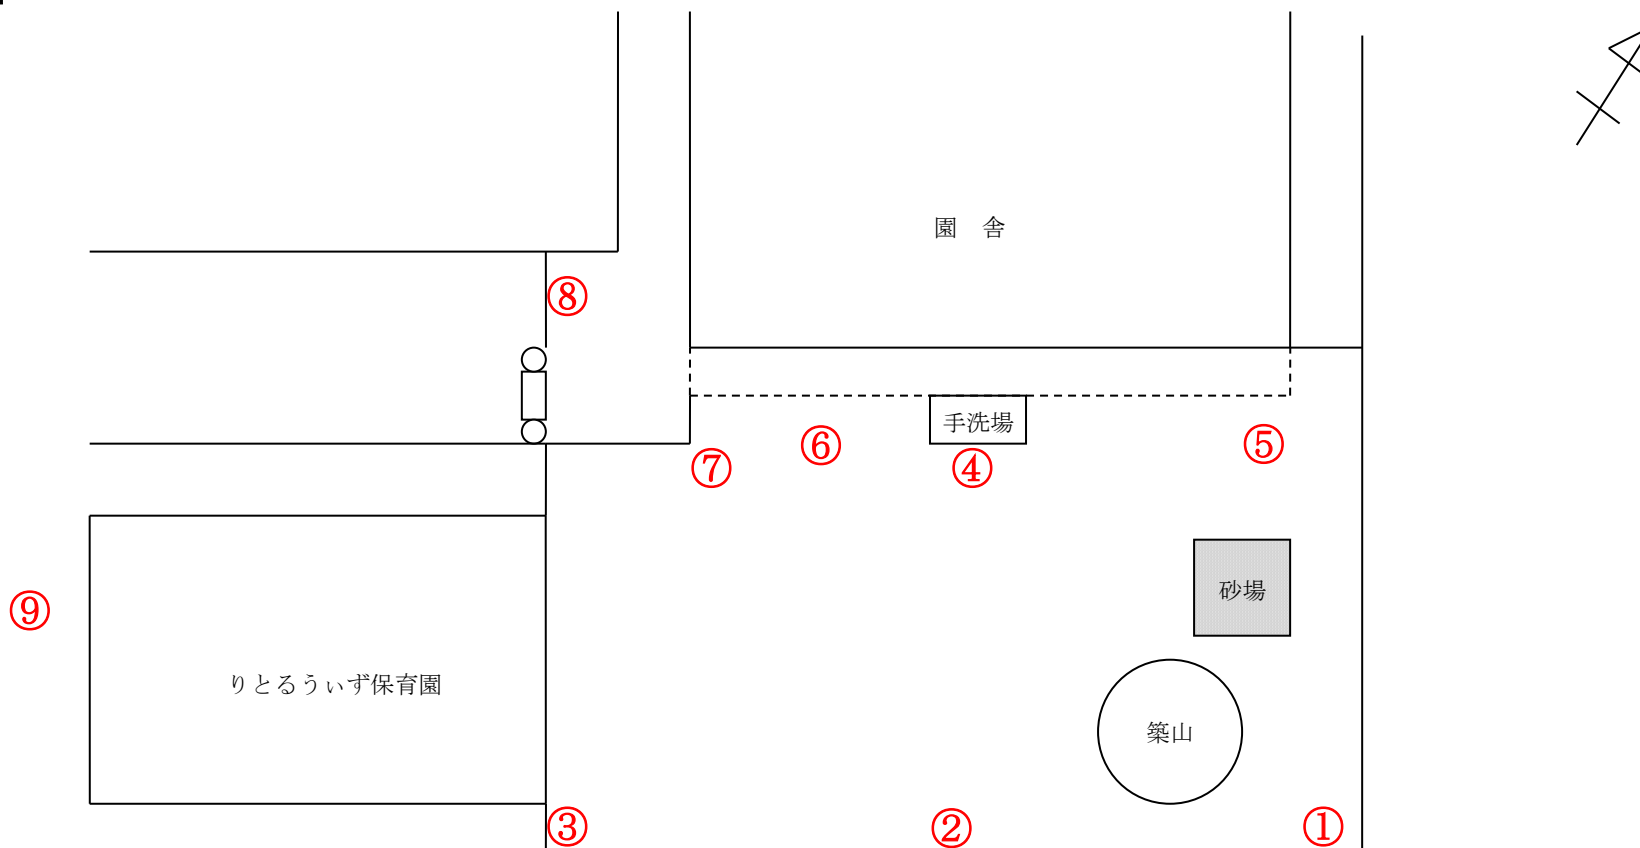

# ういず南柏保育園

測定日：令和元年5月30日

天候：晴

(単位：マイクロシーベルト/時)

測定箇所		100 cm	50 cm	5 cm	測定箇所		100 cm	50 cm	5 cm
①	園庭東側	0.044	0.053	0.047	⑥	3歳保育室前	0.034	0.042	0.038
②	園庭南側	0.045	0.045	0.037	⑦	5歳保育室前	0.036	0.041	0.039
③	園庭西側	0.041	0.036	0.041	⑧	玄関スロープ横	0.045	0.038	0.041
④	園庭手洗い場	0.042	0.035	0.046	⑨	職員駐車場	0.059	0.063	0.057
⑤	1歳保育室前	0.033	0.032	0.030					