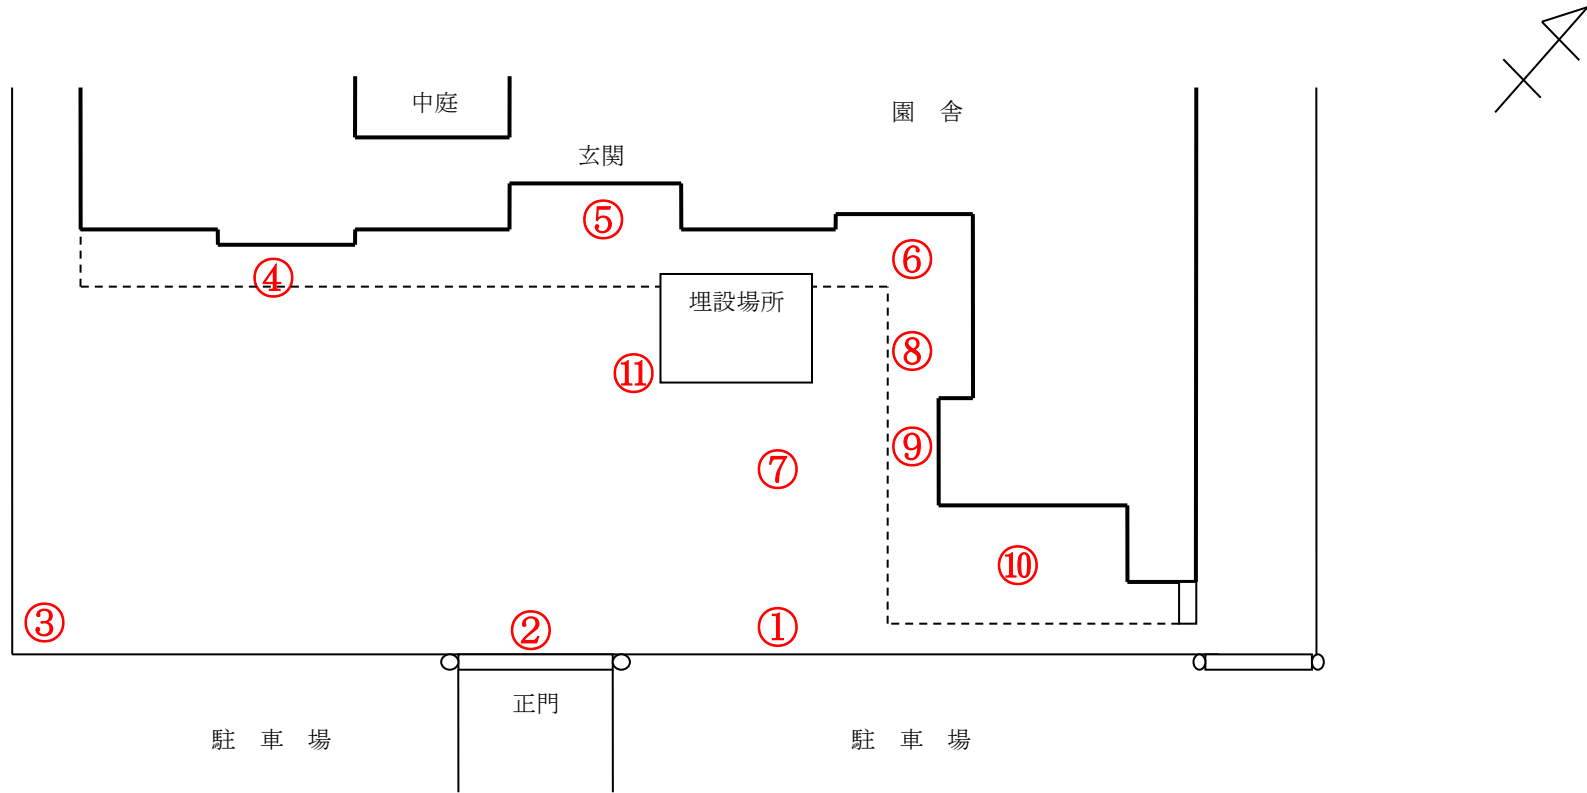

花の井保育園

測定日：令和元年6月12日

天候：曇

(単位：マイクロシーベルト/時)

測定箇所		100 cm	50 cm	5 cm	測定箇所		100 cm	50 cm	5 cm
①	パンダ前	0.063	0.048	0.055	⑦	大型遊具下	0.042	0.042	0.066
②	正面門	0.065	0.052	0.053	⑧	ウッドデッキ水道側	0.047	0.061	0.079
③	西側園庭角	0.067	0.064	0.071	⑨	3歳未満児室入口	0.051	0.038	0.040
④	3歳以上児室玄関	0.044	0.063	0.045	⑩	3歳未満児室入口脇花壇	0.056	0.064	0.067
⑤	正面玄関前	0.049	0.053	0.068	⑪	表土等埋設場所	0.071	0.080	0.100
⑥	ウッドデッキ	0.047	0.039	0.037					