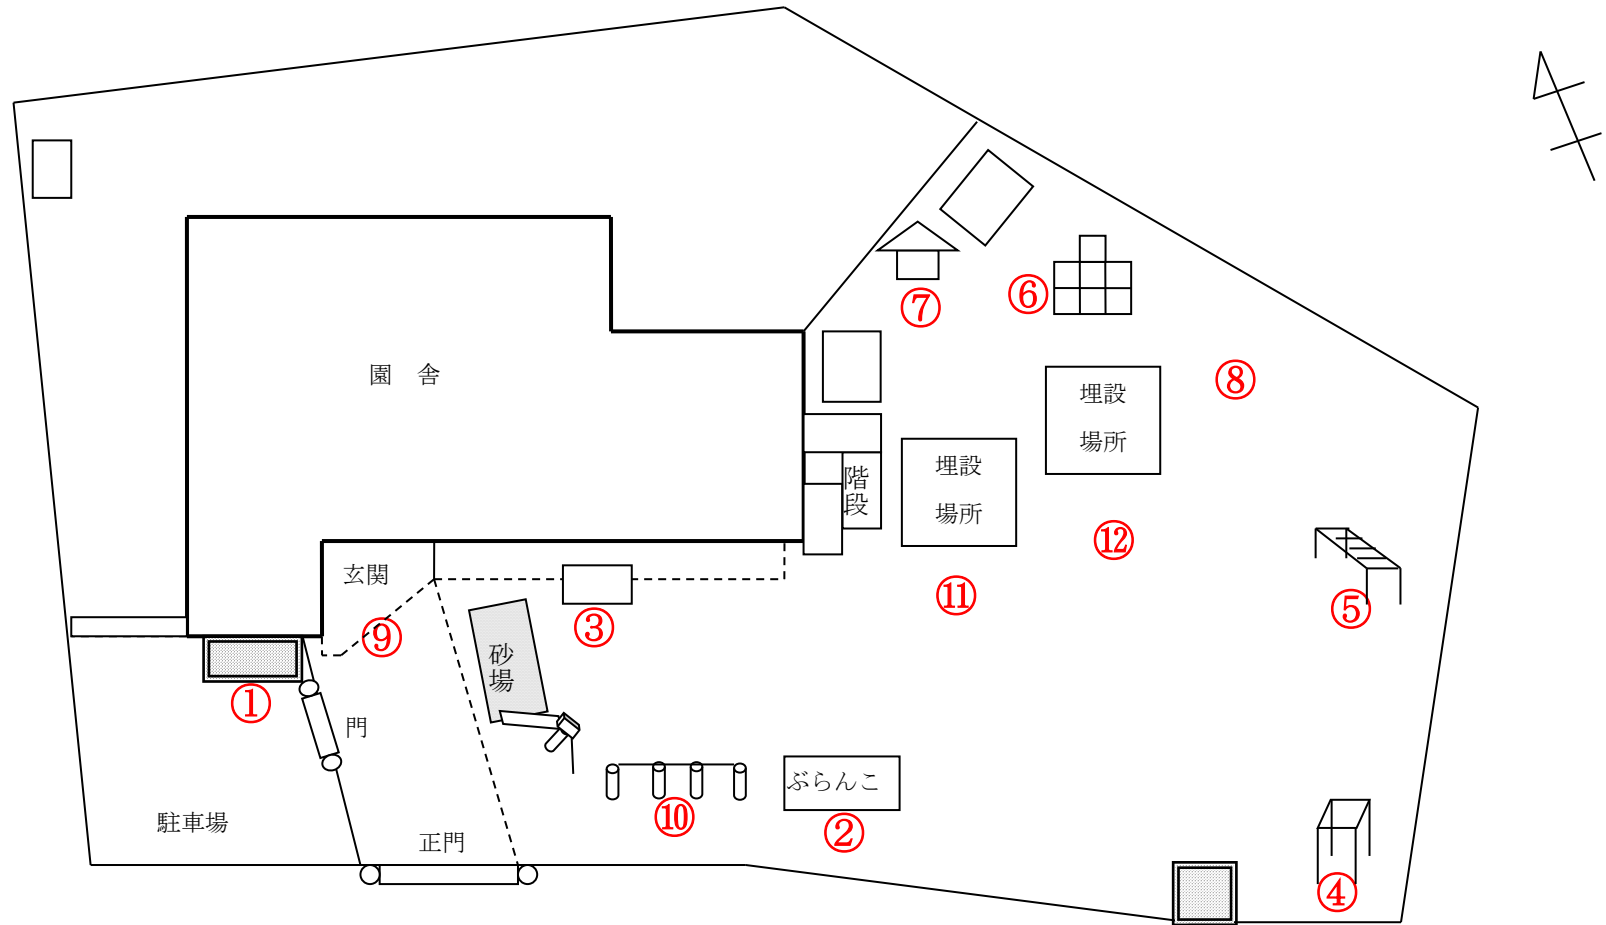

柏市立高柳保育園

測定日：令和元年5月30日

天候：晴

(単位：マイクロシーベルト/時)

測定箇所		100 cm	50 cm	5 cm	測定箇所		100 cm	50 cm	5 cm
①	駐車場	0.060	0.070	0.068	⑦	ログハウス	0.040	0.044	0.048
②	ぶらんこ	0.044	0.046	0.061	⑧	木の下	0.038	0.059	0.042
③	水道	0.060	0.044	0.039	⑨	玄関	0.065	0.047	0.056
④	登り棒	0.049	0.048	0.045	⑩	鉄棒	0.049	0.053	0.060
⑤	うんてい	0.061	0.052	0.055	⑪	表土等埋設場所	0.032	0.053	0.055
⑥	ジャングルジム	0.037	0.054	0.044	⑫	表土等埋設場所	0.044	0.042	0.054