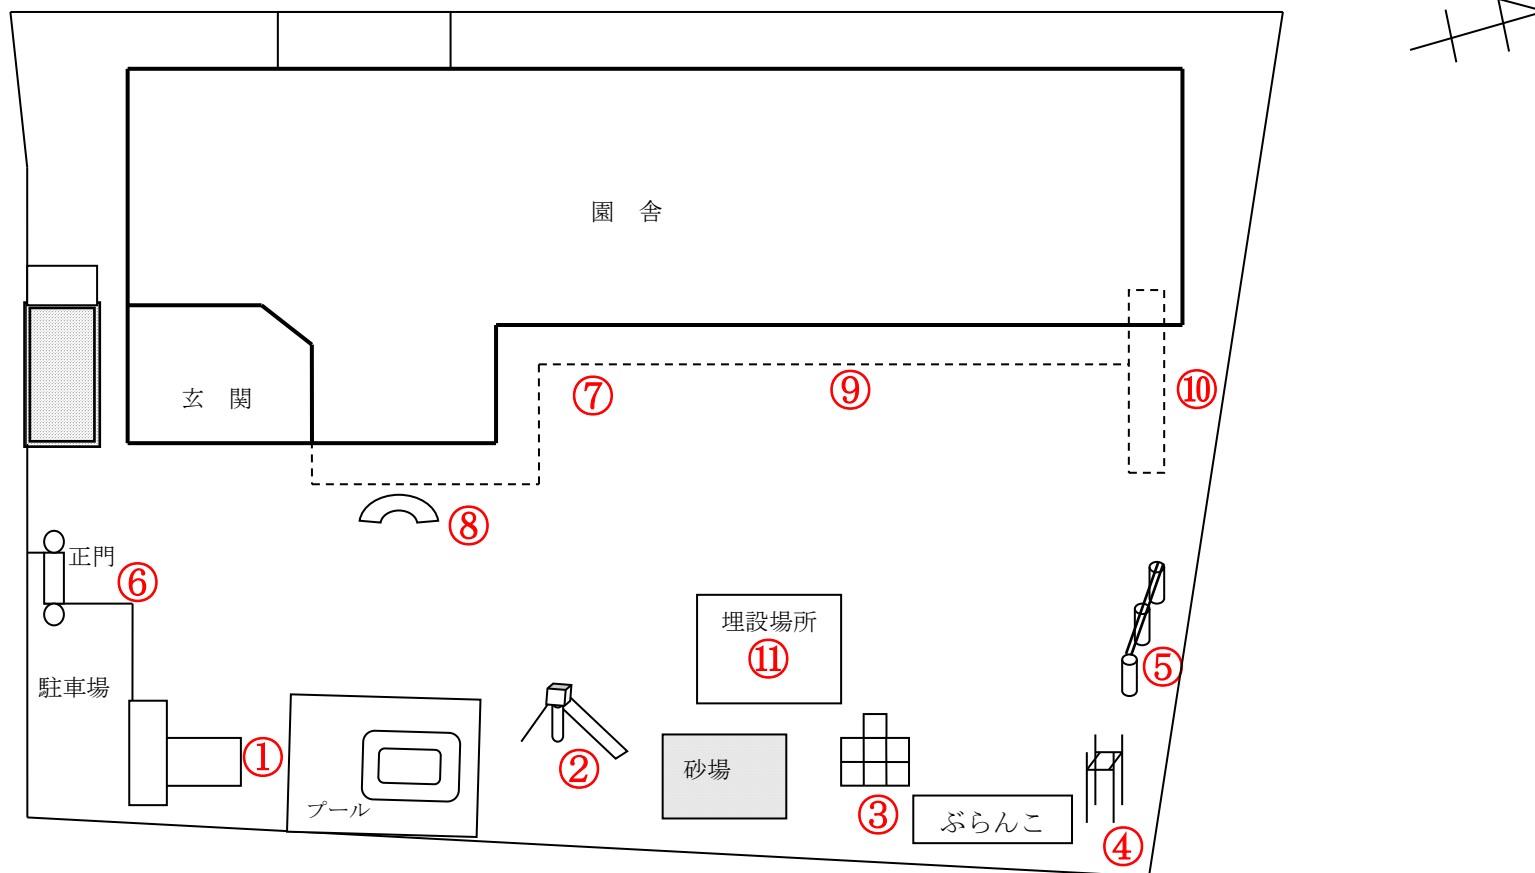

柏市立しこだ保育園

測定日：令和元年5月31日

天候：曇

(単位：マイクロシーベルト/時)

測定箇所		100 cm	50 cm	5 cm	測定箇所		100 cm	50 cm	5 cm
①	倉庫扉前	0.061	0.047	0.050	⑦	0歳児テラス前	0.077	0.060	0.065
②	すべり台	0.058	0.045	0.048	⑧	太鼓橋	0.060	0.052	0.064
③	ジャングルジム	0.054	0.052	0.064	⑨	1歳児テラス前	0.048	0.089	0.072
④	登り棒	0.047	0.056	0.058	⑩	非常階段脇	0.075	0.066	0.080
⑤	鉄棒	0.065	0.039	0.057	⑪	表土等埋設場所	0.093	0.071	0.076
⑥	正門	0.050	0.054	0.061					