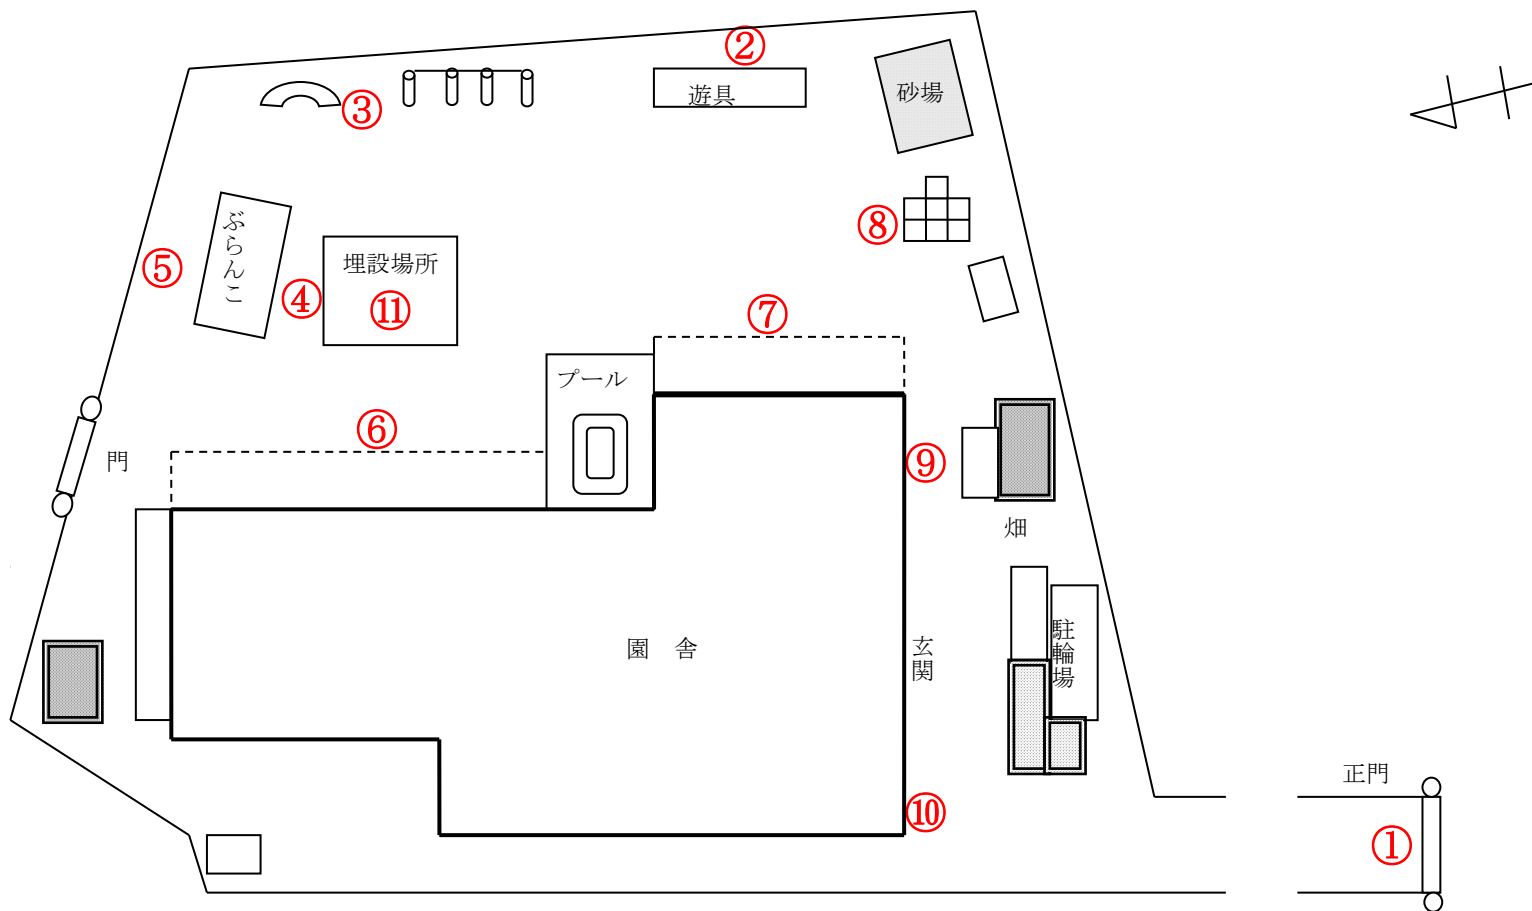

# 柏市立旭町保育園

測定日：令和元年5月29日

天候：晴

(単位：マイクロシーベルト/時)

測定箇所		100 cm	50 cm	5 cm	測定箇所		100 cm	50 cm	5 cm
①	正門	0.052	0.059	0.071	⑦	事務室前	0.048	0.057	0.057
②	登り棒	0.037	0.040	0.037	⑧	ジャングルジム	0.066	0.057	0.067
③	太鼓橋	0.060	0.058	0.046	⑨	事務室横	0.047	0.055	0.054
④	ぶらんこ前	0.053	0.041	0.048	⑩	玄関	0.079	0.081	0.073
⑤	ぶらんこ後	0.050	0.053	0.056	⑪	表土埋設場所	0.053	0.041	0.048
⑥	2歳児保育室前	0.061	0.057	0.054					