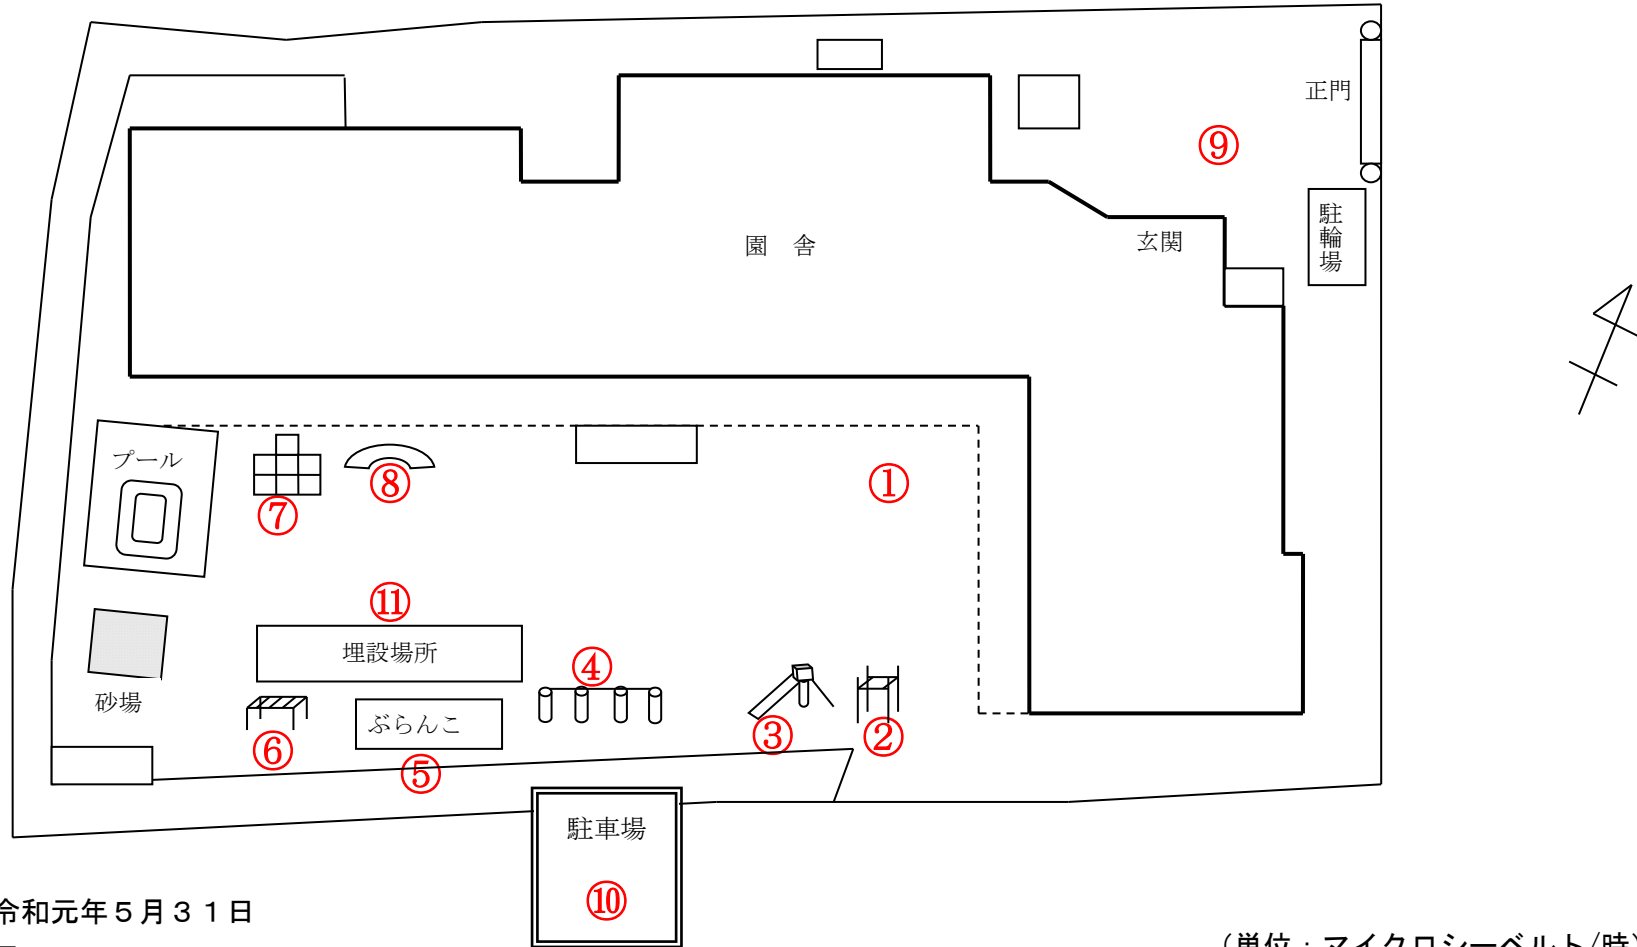

# 柏市立田中保育園

測定日：令和元年5月31日

天候：曇

(単位：マイクロシーベルト/時)

測定箇所		100 cm	50 cm	5 cm	測定箇所		100 cm	50 cm	5 cm
①	事務室前 (元花壇)	0.072	0.066	0.048	⑦	ジャングルジム	0.055	0.062	0.068
②	登り棒	0.049	0.060	0.056	⑧	太鼓橋	0.052	0.058	0.043
③	すべり台下	0.061	0.057	0.049	⑨	玄関前	0.057	0.067	0.072
④	鉄棒	0.048	0.060	0.050	⑩	駐車場	0.075	0.057	0.068
⑤	ぶらんこ	0.058	0.058	0.060	⑪	工事後	0.038	0.050	0.052
⑥	うんてい	0.070	0.078	0.064					