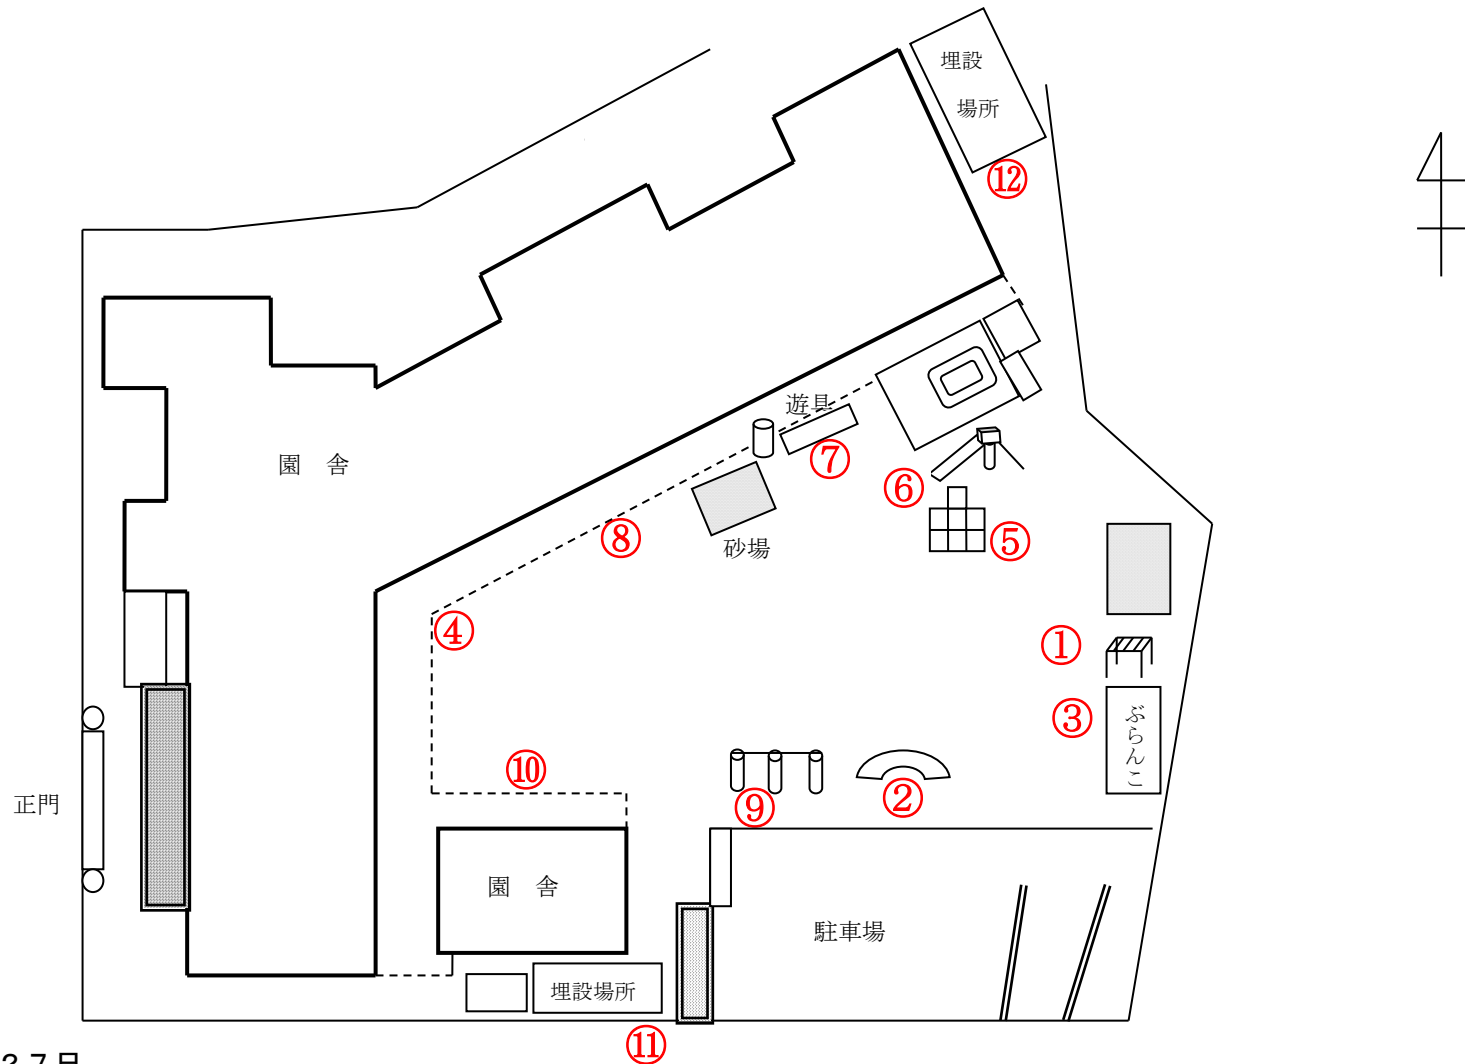

# 柏市立名戸ヶ谷保育園

測定日：令和元年5月27日

天候：晴

(単位：マイクロシーベルト/時)

測定箇所		100 cm	50 cm	5 cm	測定箇所		100 cm	50 cm	5 cm
①	うんてい	0.061	0.059	0.068	⑦	チェーンジム	0.060	0.064	0.072
②	太鼓橋	0.058	0.060	0.082	⑧	3歳児保育室前	0.082	0.081	0.072
③	ぶらんこ	0.069	0.070	0.075	⑨	鉄棒	0.060	0.062	0.070
④	幼児組出入口	0.079	0.068	0.065	⑩	0歳児保育室前	0.059	0.057	0.063
⑤	ジャングルジム	0.075	0.058	0.063	⑪	0歳児横土壌埋設場所	0.082	0.097	0.101
⑥	すべり台	0.070	0.065	0.058	⑫	プレイルーム横土壌埋設場所	0.091	0.095	0.085