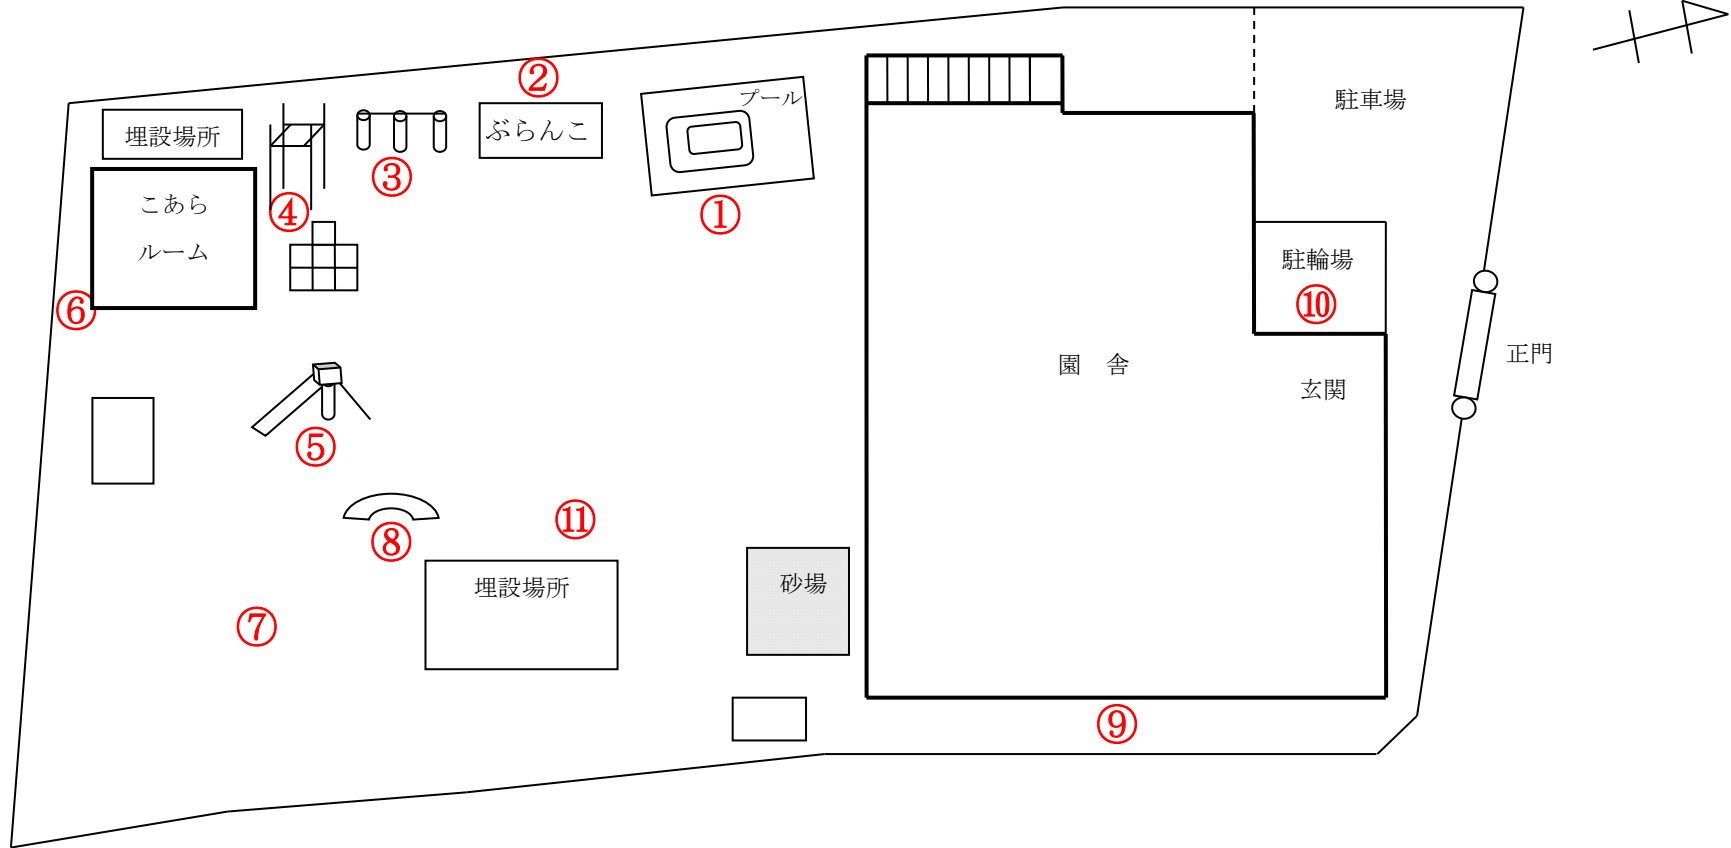

# 柏市立酒井根保育園

測定日：令和元年5月27日

天候：晴

(単位：マイクロシーベルト/時)

測定箇所		100 cm	50 cm	5 cm	測定箇所		100 cm	50 cm	5 cm
①	プール前	0.071	0.063	0.068	⑦	赤ちゃんランド	0.058	0.044	0.043
②	ぶらんこ	0.047	0.044	0.047	⑧	太鼓橋	0.054	0.063	0.048
③	鉄棒前	0.062	0.081	0.080	⑨	0歳児前	0.076	0.087	0.072
④	登り棒	0.062	0.050	0.061	⑩	玄関	0.075	0.086	0.091
⑤	すべり台	0.071	0.060	0.066	⑪	園庭中央	0.053	0.053	0.046
⑥	倉庫横	0.066	0.060	0.063					