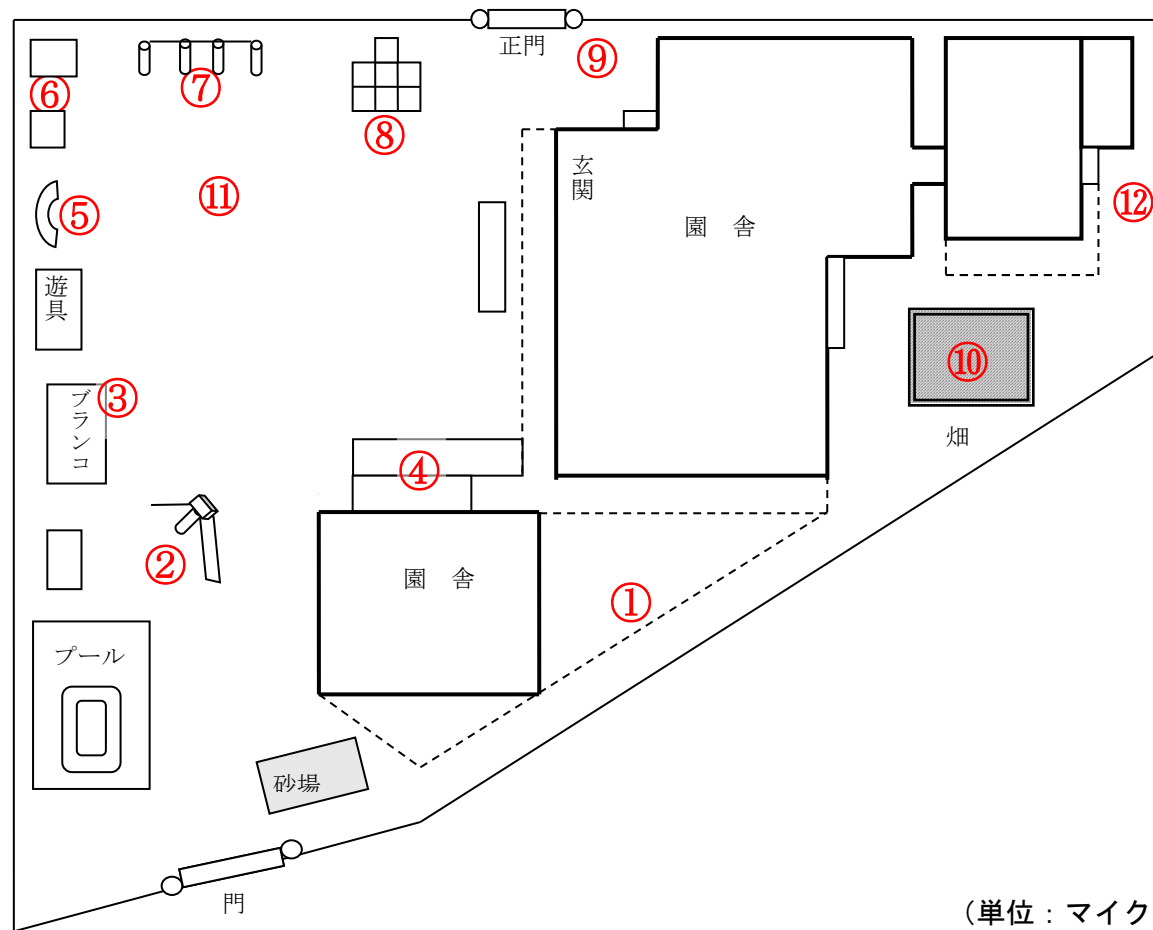

# 柏市立富士見保育園

測定日：令和元年5月30日

天候：晴

(単位：マイクロシーベルト/時)

測定箇所		100 cm	50 cm	5 cm	測定箇所		100 cm	50 cm	5 cm
①	赤テラス	0.060	0.057	0.059	⑦	鉄棒	0.047	0.062	0.067
②	すべり台	0.051	0.055	0.057	⑧	ジャングルジム	0.044	0.050	0.071
③	ブランコ	0.055	0.048	0.054	⑨	正門	0.063	0.073	0.062
④	非常階段	0.053	0.055	0.049	⑩	畑	0.077	0.092	0.119
⑤	たいこ橋	0.062	0.064	0.060	⑪	汚染土埋蔵設	0.052	0.053	0.054
⑥	倉庫	0.074	0.084	0.080	⑫	プレイルーム裏	0.092	0.082	0.124