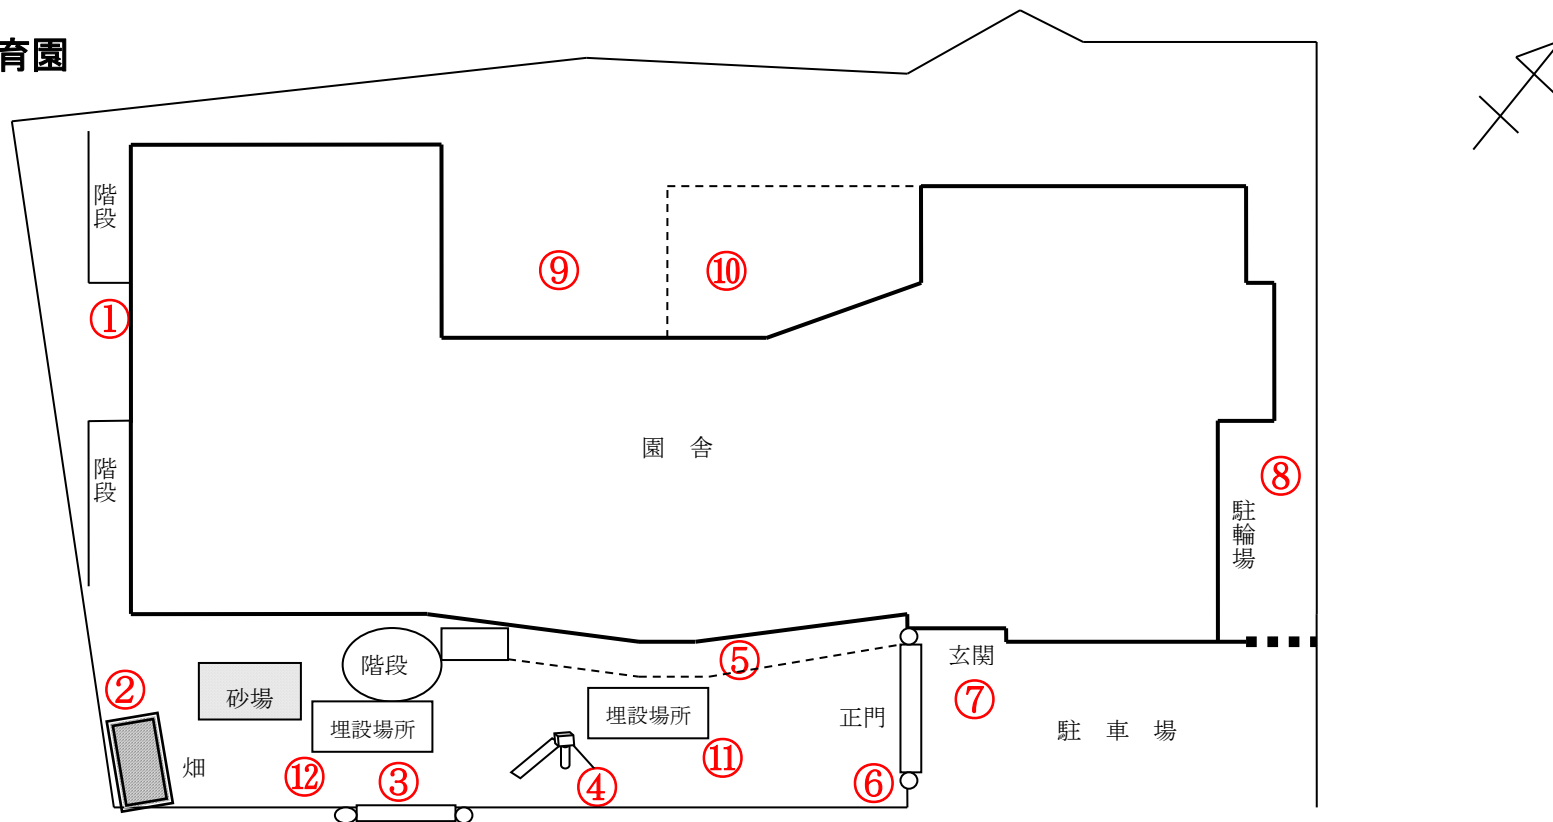

柏市立豊四季乳児保育園

測定日：令和元年6月6日

天候：晴

(単位：マイクロシーベルト/時)

測定箇所		100 cm	50 cm	5 cm	測定箇所		100 cm	50 cm	5 cm
①	りす1組入口	0.067	0.068	0.072	⑦	玄関前	0.105	0.116	0.099
②	畑横	0.060	0.088	0.083	⑧	駐輪場	0.084	0.089	0.096
③	中門	0.053	0.057	0.058	⑨	みどりの広場	0.106	0.111	0.137
④	すべり台下	0.065	0.057	0.061	⑩	給食室前	0.099	0.110	0.122
⑤	ひよこ1組テラス	0.052	0.062	0.065	⑪	園庭中央	0.085	0.027	0.088
⑥	園庭隅(室外機前)	0.075	0.080	0.090	⑫	非常すべり台前	0.064	0.060	0.061