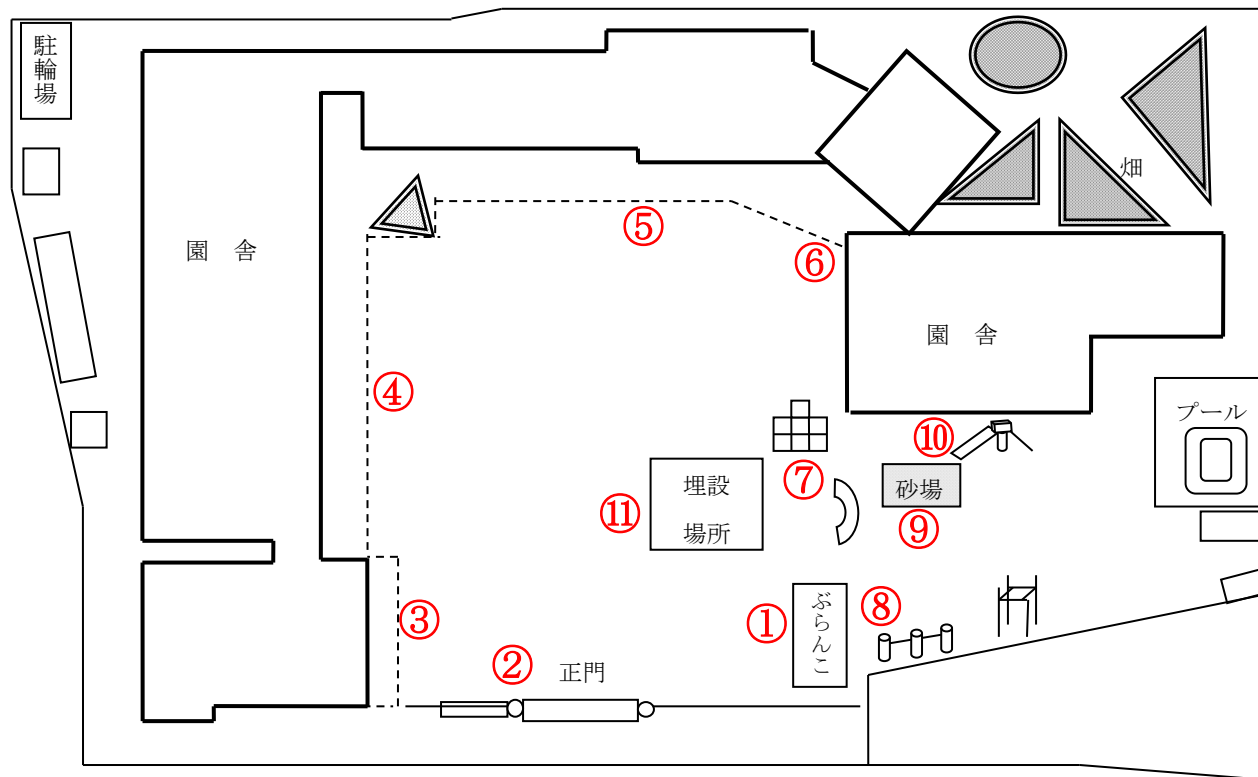

柏市立土南部保育園

測定日：令和元年5月30日

天候：晴

(単位：マイクロシーベルト/時)

測定箇所		100 cm	50 cm	5 cm	測定箇所		100 cm	50 cm	5 cm
①	ぶらんこ	0.048	0.051	0.076	⑦	ジャングルジム	0.059	0.048	0.062
②	正門横	0.059	0.070	0.049	⑧	鉄棒前	0.064	0.072	0.069
③	0歳児テラス前	0.045	0.053	0.043	⑨	登り棒と砂場の間	0.047	0.061	0.042
④	プレイルーム前	0.078	0.071	0.071	⑩	すべり台	0.060	0.065	0.061
⑤	1, 2歳児出入口	0.062	0.072	0.084	⑪	表土等埋設場所	0.040	0.058	0.059
⑥	4, 5歳児出入口	0.092	0.093	0.095					