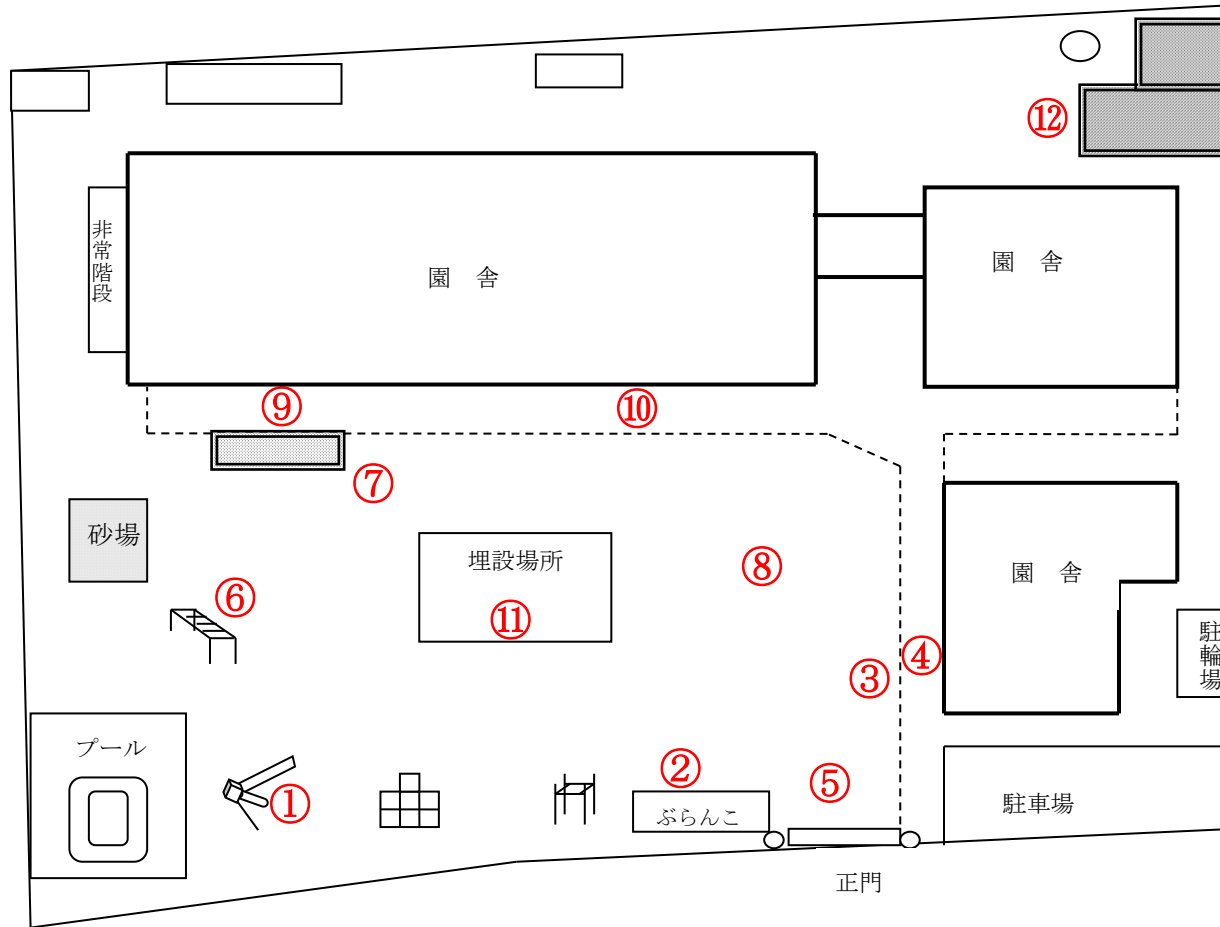

柏市立豊住保育園

測定日：令和元年5月30日

天候：晴

(単位：マイクロシーベルト/時)

測定箇所		100 cm	50 cm	5 cm	測定箇所		100 cm	50 cm	5 cm
①	すべり台	0.048	0.048	0.074	⑦	鉄棒前	0.050	0.047	0.059
②	ぶらんこ	0.049	0.048	0.046	⑧	事務室前	0.052	0.069	0.042
③	側溝	0.056	0.049	0.049	⑨	1歳児室テラス	0.051	0.065	0.075
④	0歳児室テラス	0.060	0.077	0.077	⑩	2歳児室テラス	0.062	0.062	0.082
⑤	正門前	0.043	0.050	0.039	⑪	園庭中央	0.046	0.052	0.052
⑥	うんてい	0.050	0.060	0.057	⑫	園舎裏	0.058	0.058	0.059