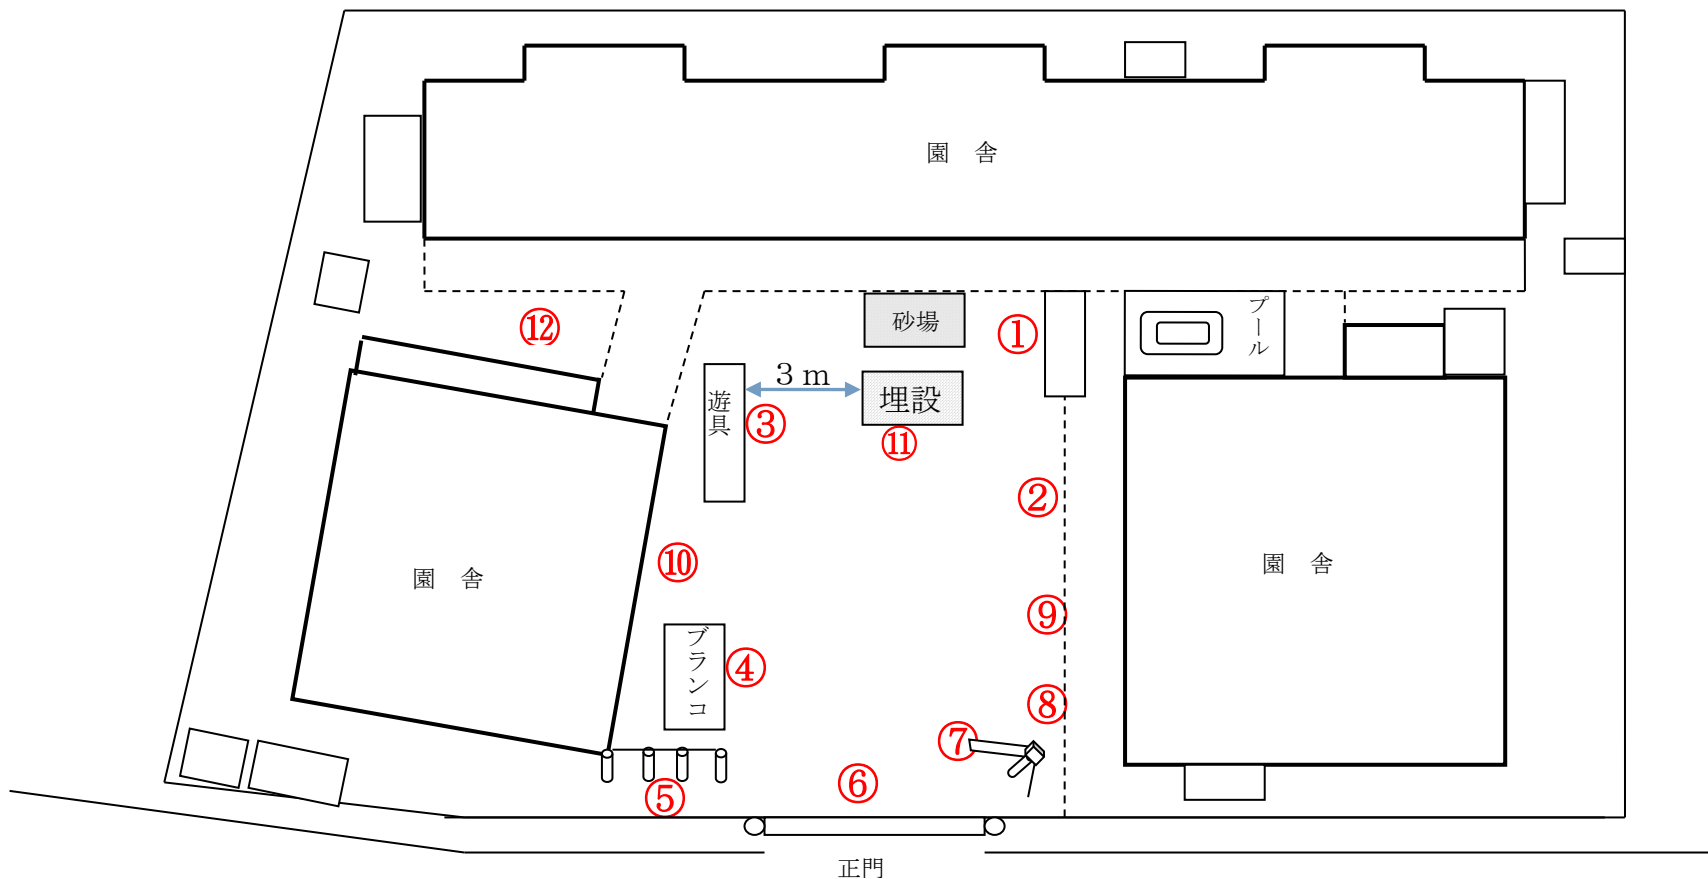

柏市立豊四季保育園

測定日：令和元年5月29日

天候：曇

(単位：マイクロシーベルト/時)

測定箇所		100 cm	50 cm	5 cm	測定箇所		100 cm	50 cm	5 cm
①	水道前	0.065	0.044	0.060	⑦	滑り台下	0.040	0.049	0.052
②	一時保育室前	0.058	0.064	0.055	⑧	事務室前	0.075	0.086	0.096
③	チェンジム前	0.051	0.058	0.060	⑨	倉庫前	0.062	0.058	0.063
④	ブランコ前	0.058	0.058	0.052	⑩	プレイルーム前	0.050	0.076	0.087
⑤	鉄棒前	0.062	0.050	0.055	⑪	チェンジム前	0.043	0.038	0.041
⑥	正門前	0.046	0.051	0.066	⑫	プレイルーム前 花壇	0.080	0.069	0.086