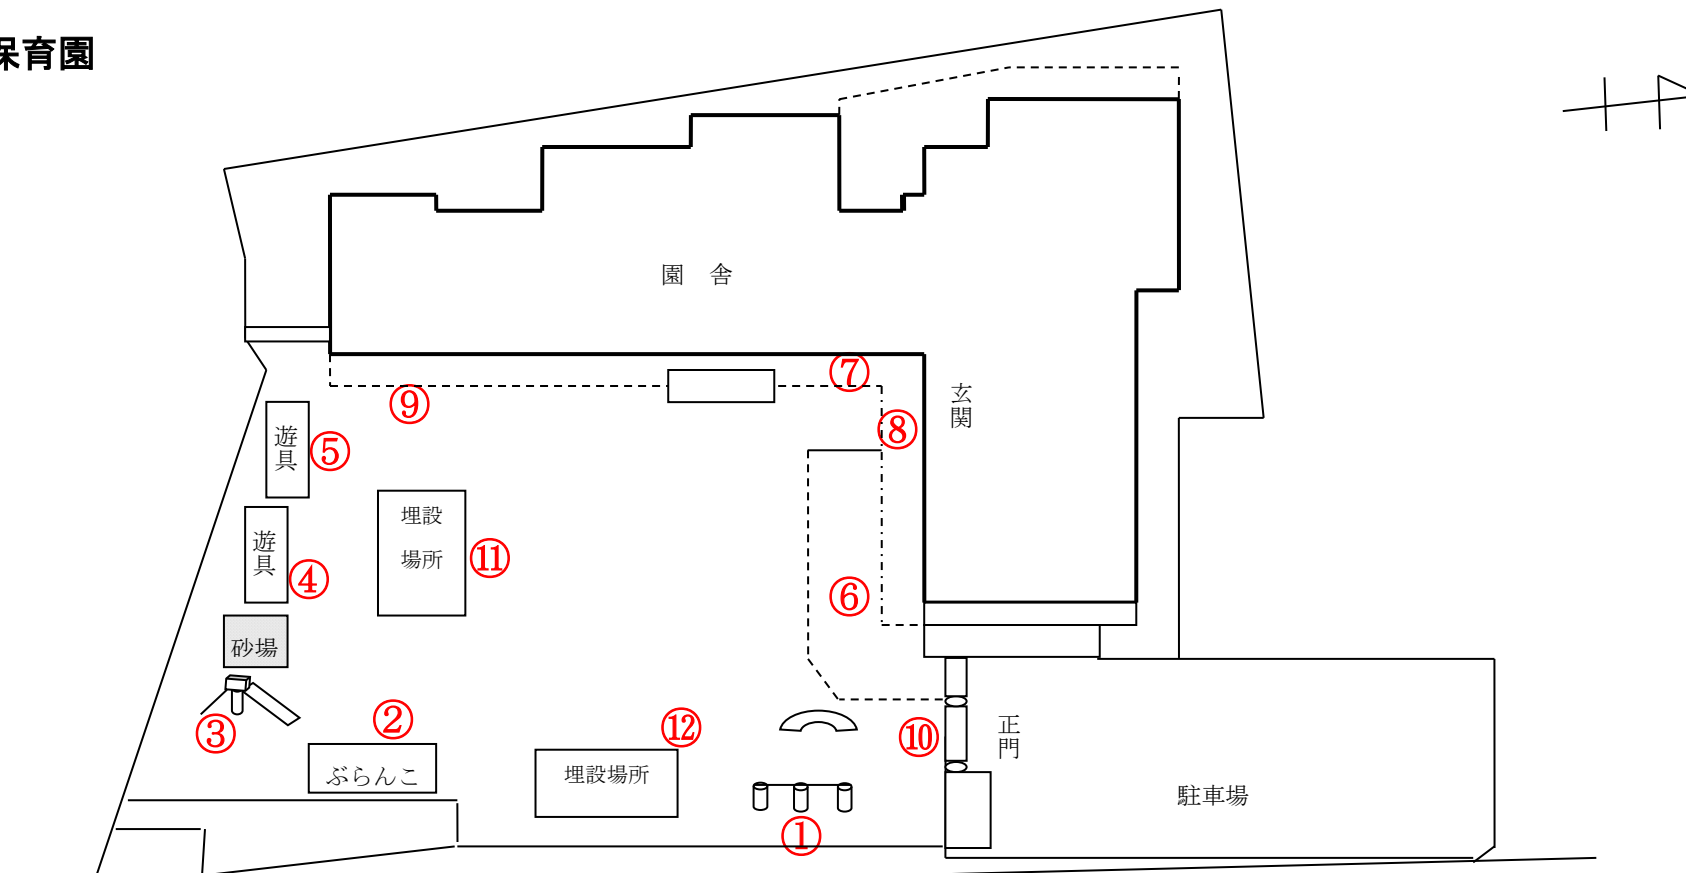

柏市立富勢保育園

測定日：令和元年5月29日

天候：曇

(単位：マイクロシーベルト/時)

測定箇所		100 cm	50 cm	5 cm	測定箇所		100 cm	50 cm	5 cm
①	鉄棒	0.060	0.059	0.059	⑦	1歳児室テラス	0.067	0.074	0.098
②	ぶらんこ	0.058	0.060	0.058	⑧	玄関前	0.059	0.055	0.052
③	すべり台	0.075	0.067	0.074	⑨	0歳児室前	0.044	0.055	0.055
④	チェーンジム	0.076	0.078	0.078	⑩	正門	0.061	0.058	0.058
⑤	ロケットジム	0.056	0.060	0.059	⑪	旧埋め立て	0.066	0.063	0.061
⑥	花壇	0.053	0.056	0.071	⑫	新埋め立て	0.053	0.058	0.064