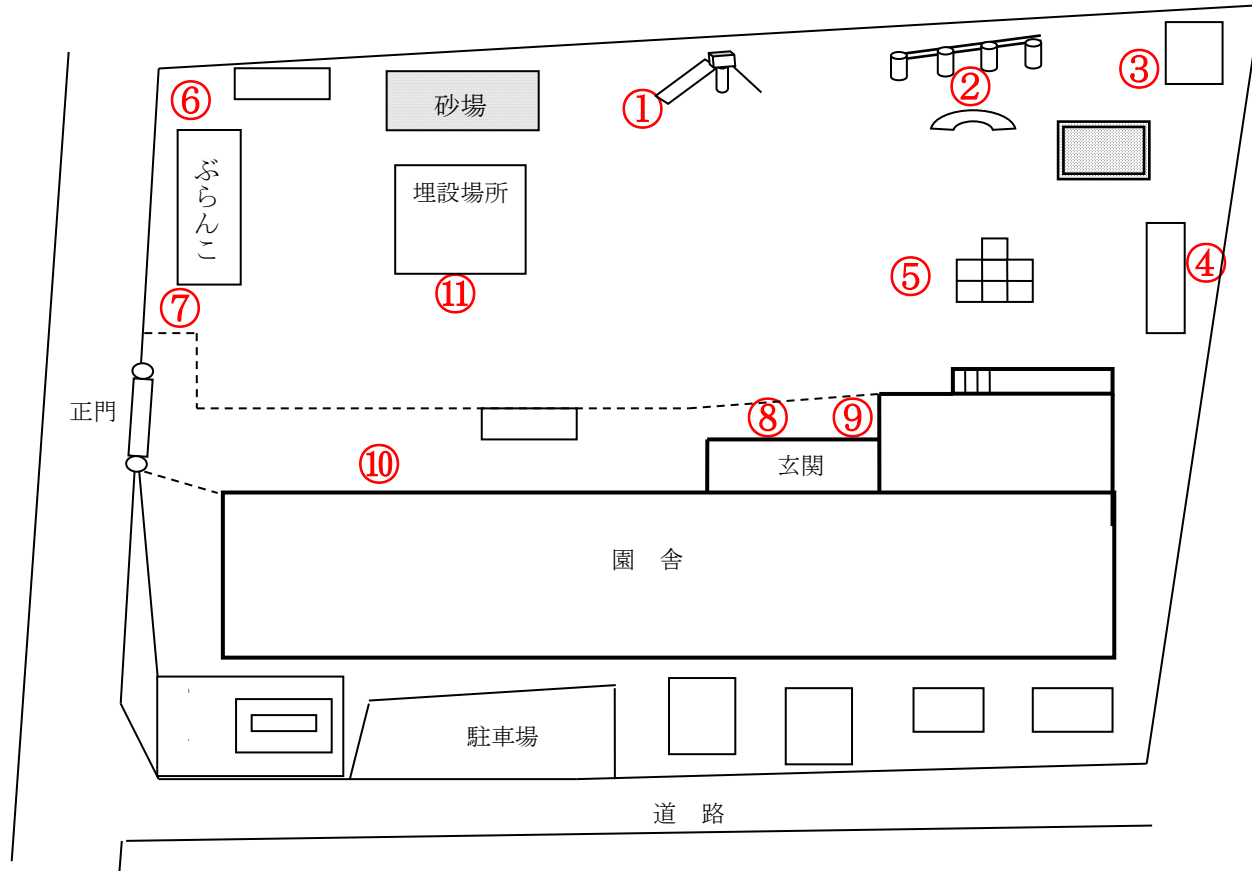

柏市立あけぼの保育園

測定日：令和元年5月28日

天候：曇

(単位：マイクロシーベルト/時)

測定箇所		100 cm	50 cm	5 cm	測定箇所		100 cm	50 cm	5 cm
①	すべり台下	0.057	0.065	0.057	⑦	ぶらんこ横	0.061	0.064	0.062
②	鉄棒前	0.057	0.063	0.058	⑧	玄関前	0.066	0.063	0.075
③	倉庫前	0.062	0.061	0.061	⑨	雨どい下	0.060	0.053	0.067
④	のぼり棒裏, 側溝上	0.070	0.071	0.063	⑩	園舎前コンクリート	0.071	0.073	0.070
⑤	のぼり棒前	0.066	0.055	0.055	⑪	園庭中央 (砂場と園舎の間あたり)	0.065	0.061	0.060
⑥	おもちゃ倉庫横	0.059	0.064	0.061					