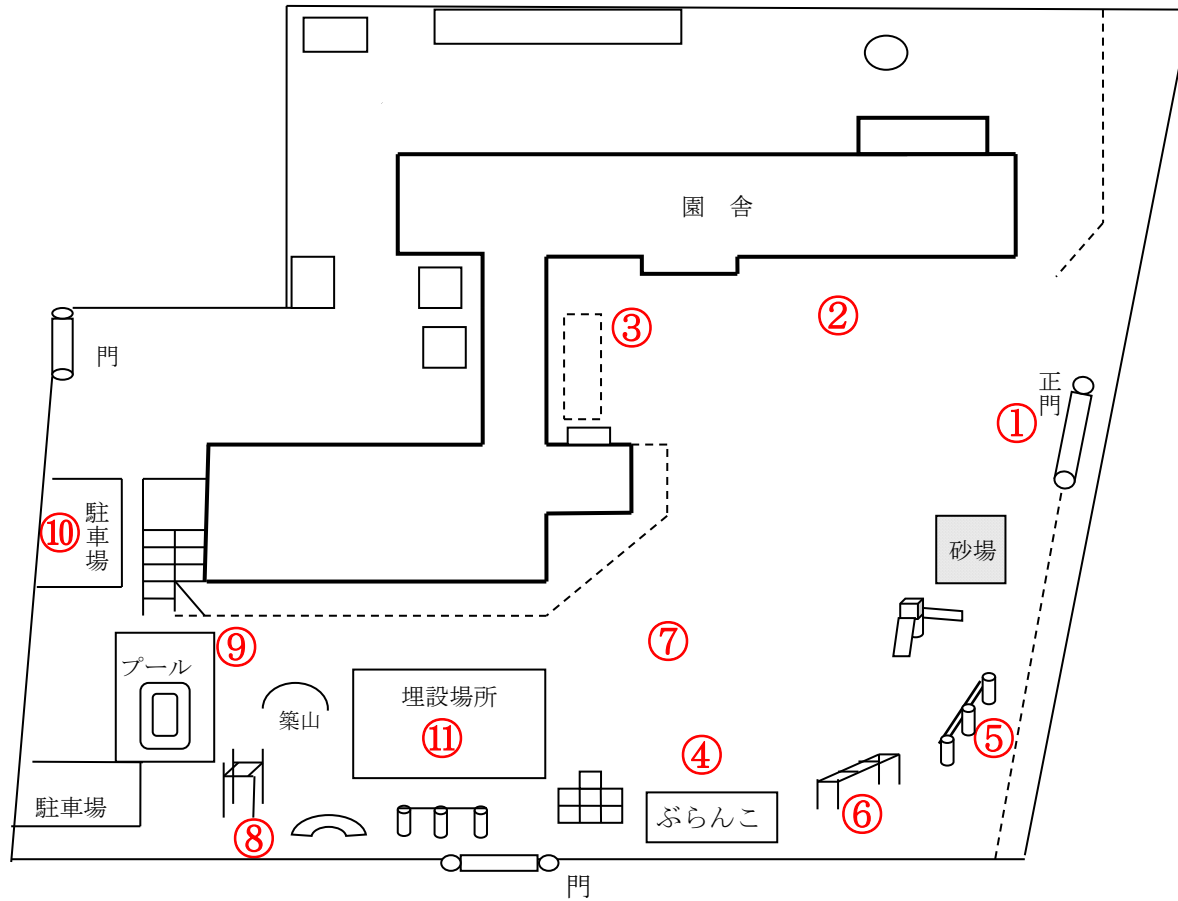

柏市立若葉保育園

測定日：令和元年5月30日

天候：晴

(単位：マイクロシーベルト/時)

測定箇所		100 cm	50 cm	5 cm	測定箇所		100 cm	50 cm	5 cm
①	正門前	0.063	0.063	0.048	⑦	園庭中央	0.046	0.050	0.051
②	2歳児保育室横	0.063	0.064	0.058	⑧	チェーンジム	0.052	0.060	0.051
③	幼児玄関横	0.063	0.064	0.059	⑨	プール横	0.047	0.056	0.056
④	ぶらんこ前	0.057	0.056	0.065	⑩	駐車場	0.067	0.078	0.088
⑤	鉄棒	0.045	0.052	0.047	⑪	横門と事務室の中間地点	0.047	0.042	0.044
⑥	うんてい	0.058	0.055	0.076					