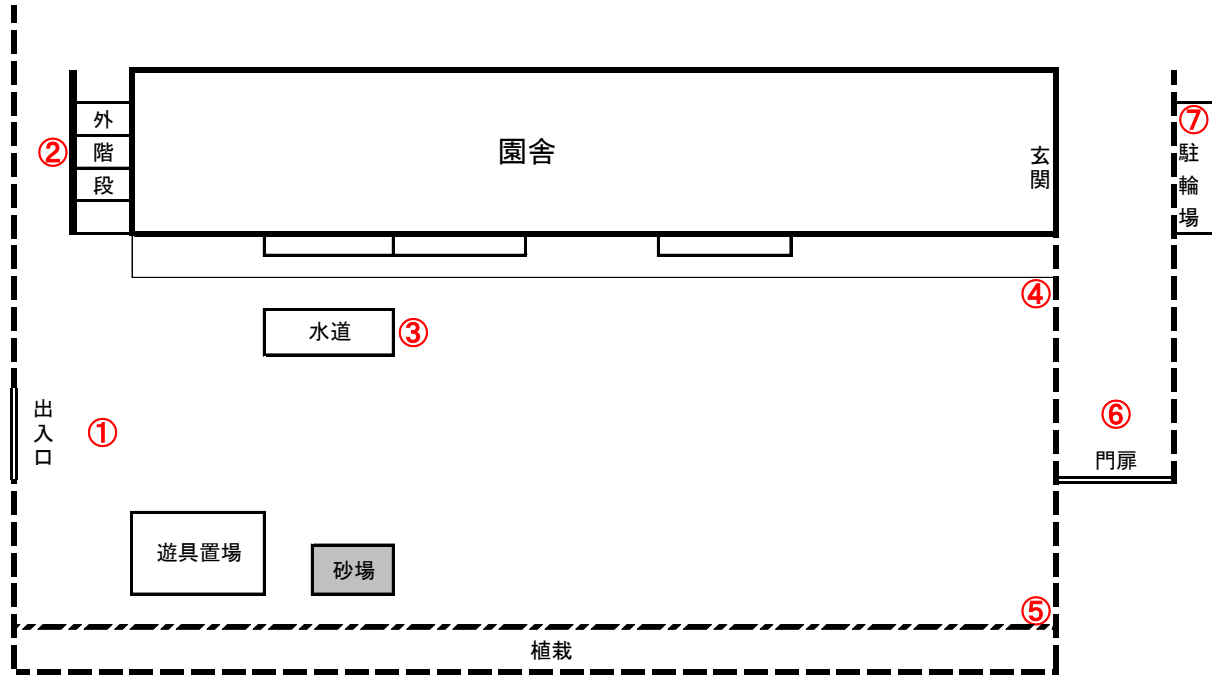

かしわたなかこころ保育園

測定日：平成30年11月14（水）

天候：曇

測定箇所

測定箇所	100cm	50cm	5cm	測定箇所	100cm	50cm	5cm
① 出入口門扉	0.059	0.052	0.056	⑤ 植栽前	0.055	0.057	0.045
② 階段下	0.055	0.044	0.041	⑥ 正門門扉	0.060	0.060	0.062
③ 水道	0.055	0.046	0.034	⑦ 駐輪場	0.047	0.062	0.057
④ 0歳児テラス	0.049	0.047	0.052				