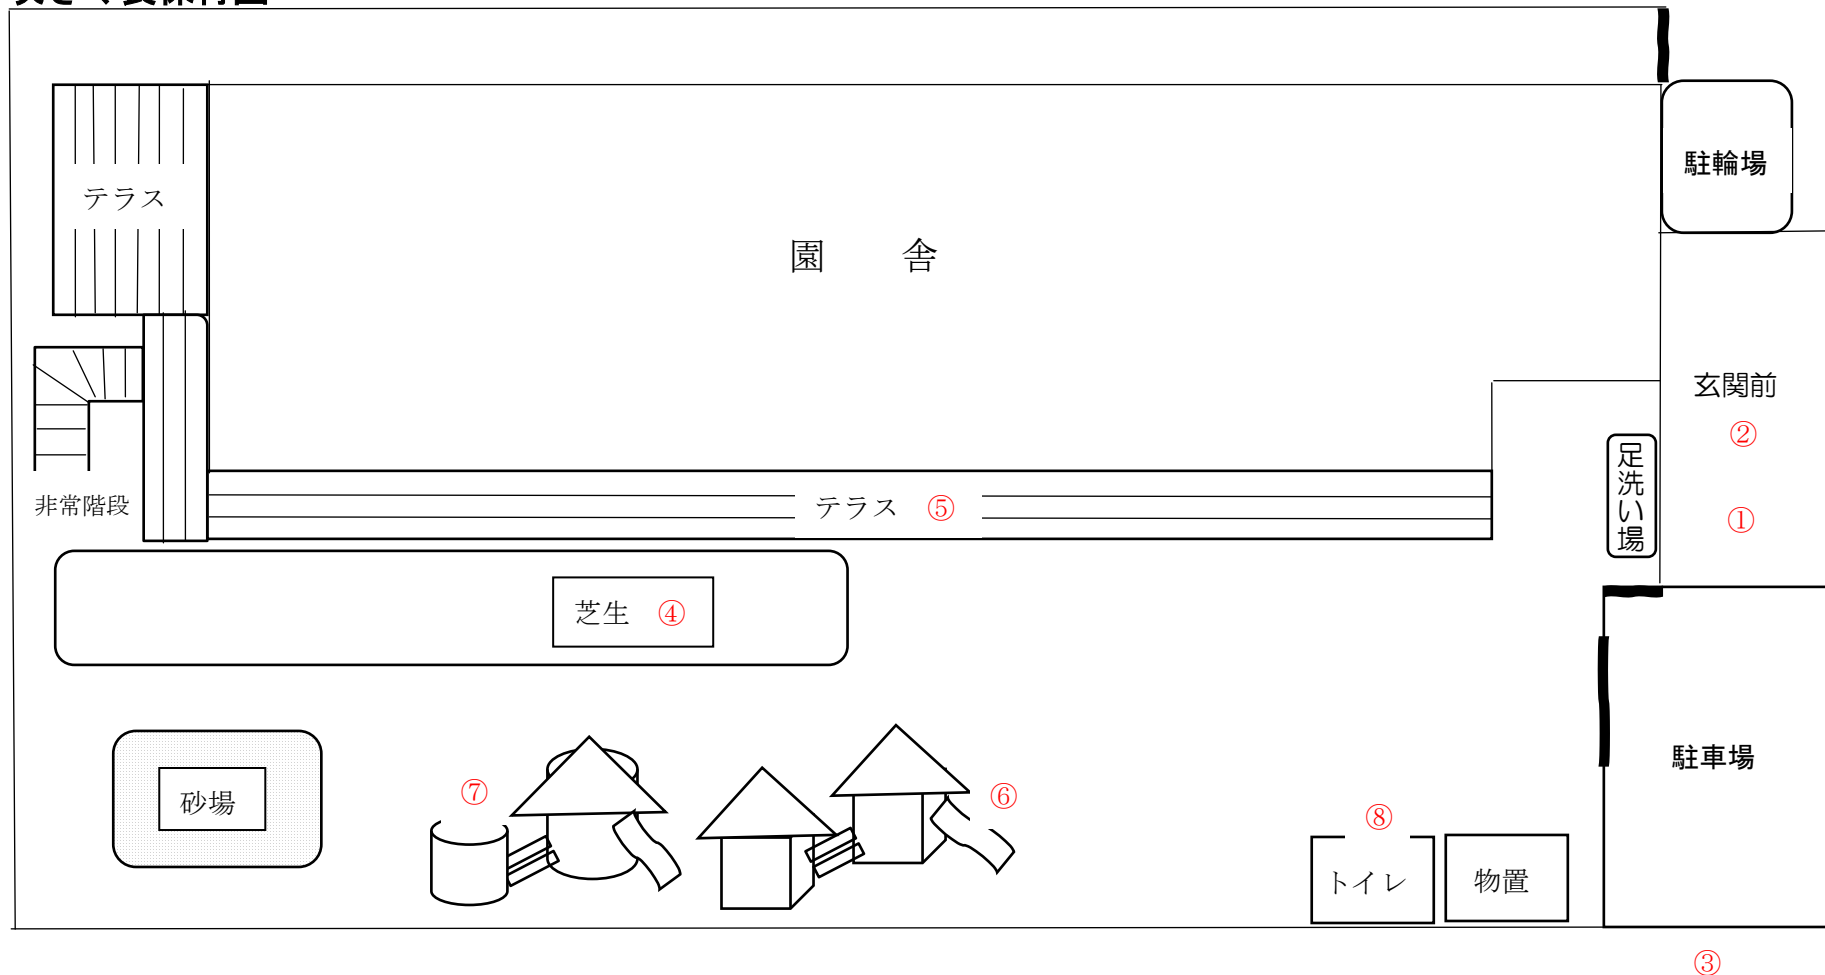

咲さく良保育園

測定日：平成30年11月20日（天候：曇）

測定箇所		100 cm	50 cm	5 cm	測定箇所		100 cm	50 cm	5 cm
①	足洗い場	0.055	0.038	0.047	⑤	テラス	0.050	0.054	0.031
②	玄関前	0.050	0.064	0.065	⑥	遊具下1	0.070	0.074	0.086
③	駐車場	0.054	0.077	0.078	⑦	遊具下2	0.063	0.060	0.071
④	芝生	0.031	0.044	0.024	⑧	トイレ前	0.049	0.063	0.099