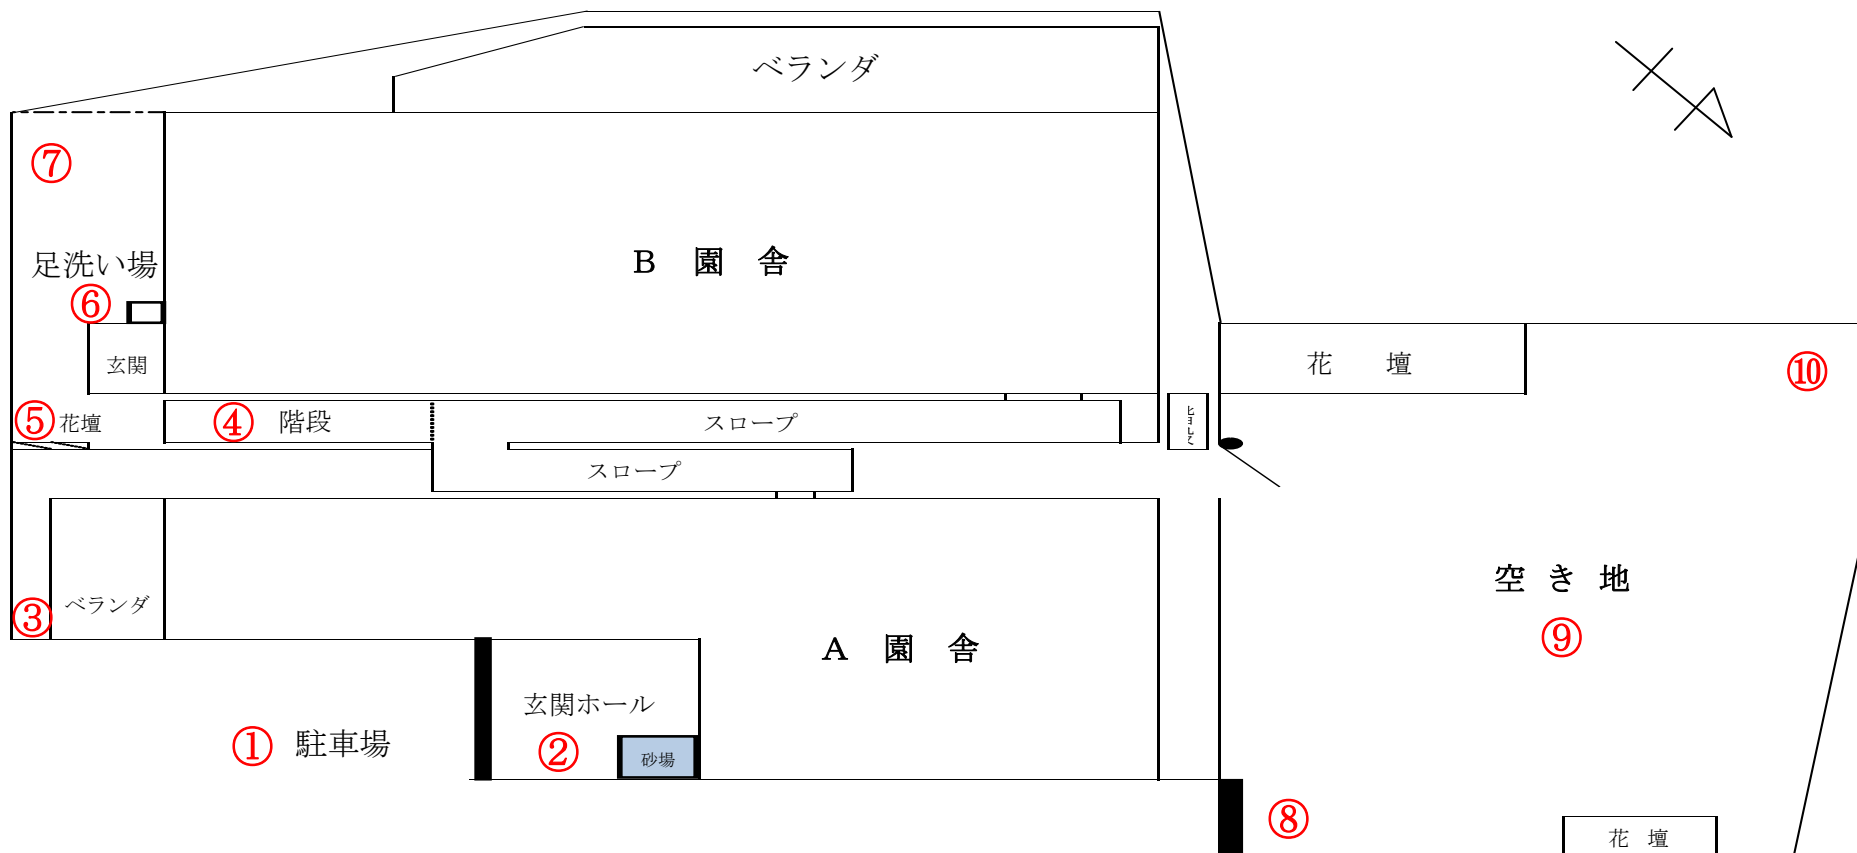

キッズエンカレッジ

測定日：平成30年11月8日

天候：晴

(単位：マイクロシーベルト/時)

測定箇所		100 cm	50 cm	5 cm	測定箇所		100 cm	50 cm	5 cm
①	駐車場	0.073	0.076	0.083	⑥	足洗い場 (シャワー)	0.045	0.056	0.063
②	A園舎玄関ホール	0.058	0.049	0.083	⑦	B園舎玄関ホール	0.046	0.043	0.060
③	ベランダ前	0.076	0.073	0.077	⑧	空き地出入り口	0.056	0.043	0.035
④	階段下	0.083	0.100	0.099	⑨	空き地中央	0.043	0.042	0.044
⑤	花壇	0.067	0.075	0.075	⑩	空き地奥側	0.038	0.059	0.056