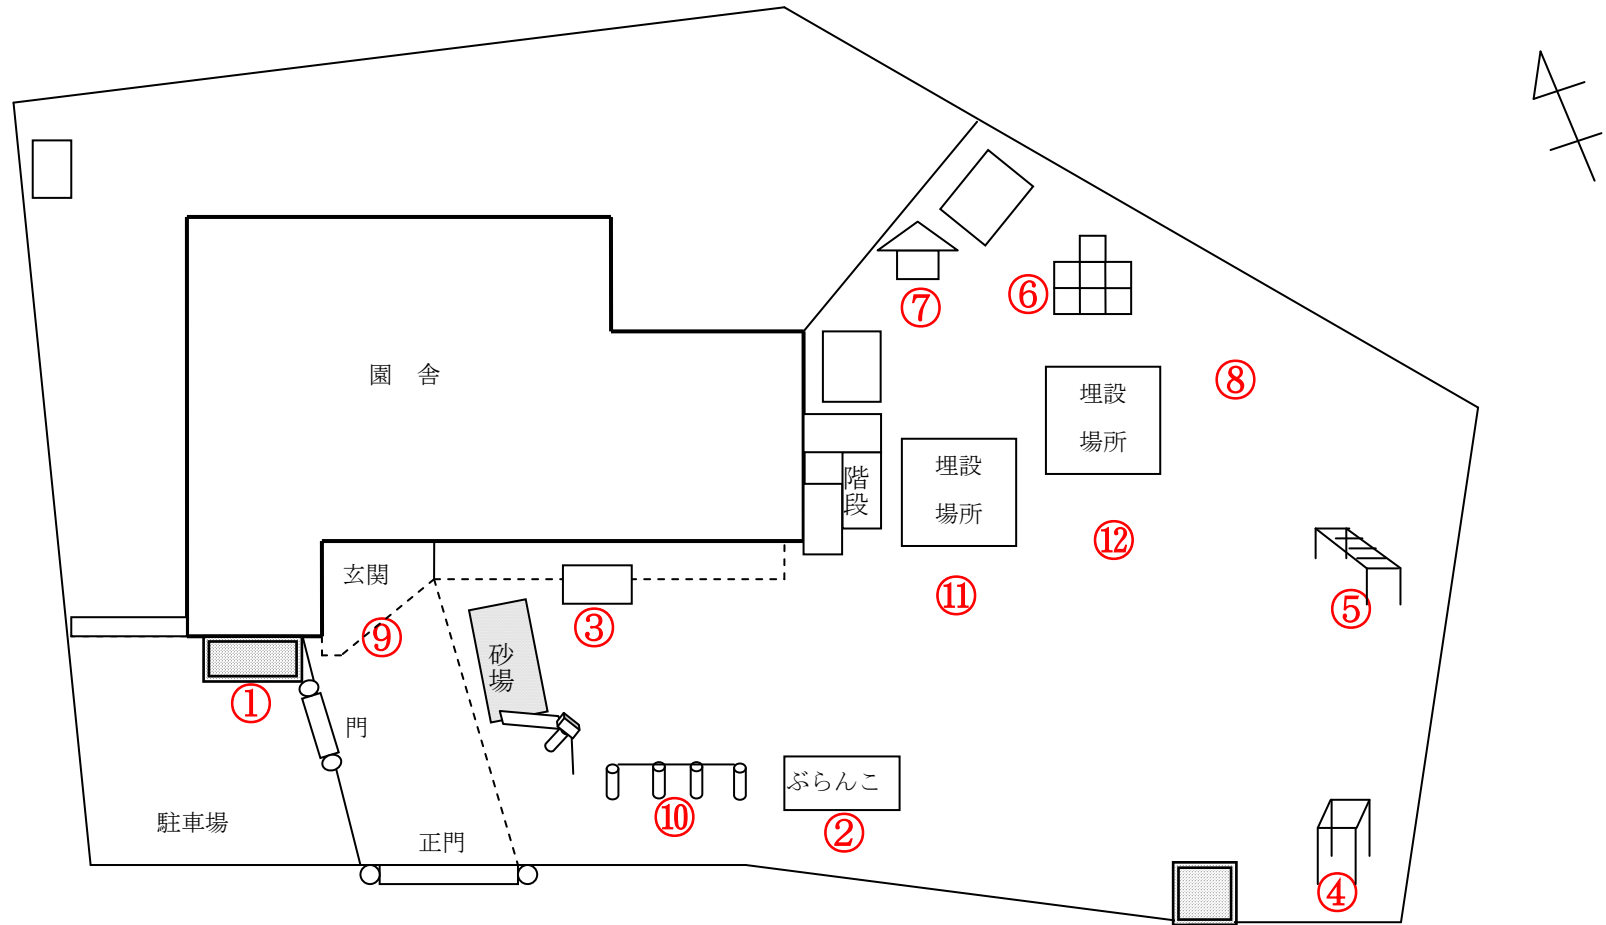

# 柏市立高柳保育園

測定日：平成30年11月8日

天候：晴

(単位：マイクロシーベルト/時)

測定箇所		100 cm	50 cm	5 cm	測定箇所		100 cm	50 cm	5 cm
①	駐車場	0.065	0.060	0.061	⑦	ログハウス	0.061	0.055	0.067
②	ぶらんこ	0.061	0.065	0.056	⑧	木の下	0.075	0.082	0.080
③	水道	0.054	0.062	0.063	⑨	玄関	0.058	0.070	0.083
④	登り棒	0.044	0.043	0.061	⑩	鉄棒	0.068	0.047	0.059
⑤	うんてい	0.046	0.053	0.054	⑪	表土等埋設場所	0.046	0.052	0.053
⑥	ジャングルジム	0.052	0.052	0.053	⑫	表土等埋設場所	0.058	0.071	0.066