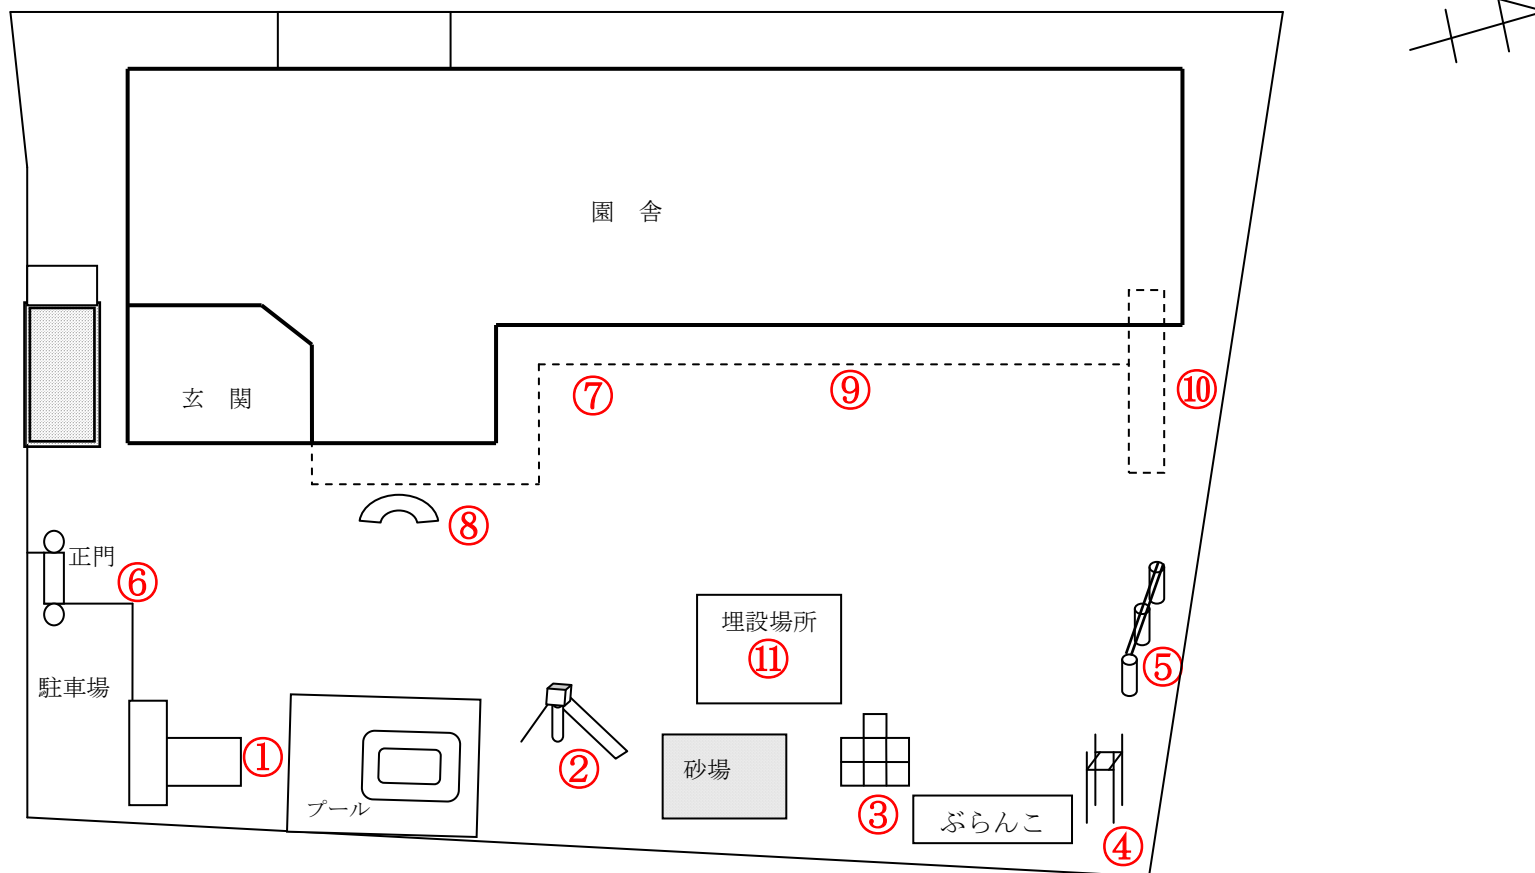

柏市立しこだ保育園

測定日：平成30年11月5日

天候：曇

(単位：マイクロシーベルト/時)

測定箇所		100 cm	50 cm	5 cm	測定箇所		100 cm	50 cm	5 cm
①	倉庫扉前	0.060	0.056	0.055	⑦	0歳児テラス前	0.066	0.067	0.065
②	すべり台	0.055	0.056	0.050	⑧	太鼓橋	0.067	0.063	0.059
③	ジャングルジム	0.057	0.054	0.064	⑨	1歳児テラス前	0.061	0.058	0.051
④	登り棒	0.060	0.055	0.063	⑩	非常階段脇	0.074	0.073	0.071
⑤	鉄棒	0.054	0.063	0.056	⑪	表土等埋設場所	0.067	0.059	0.068
⑥	正門	0.054	0.066	0.057					