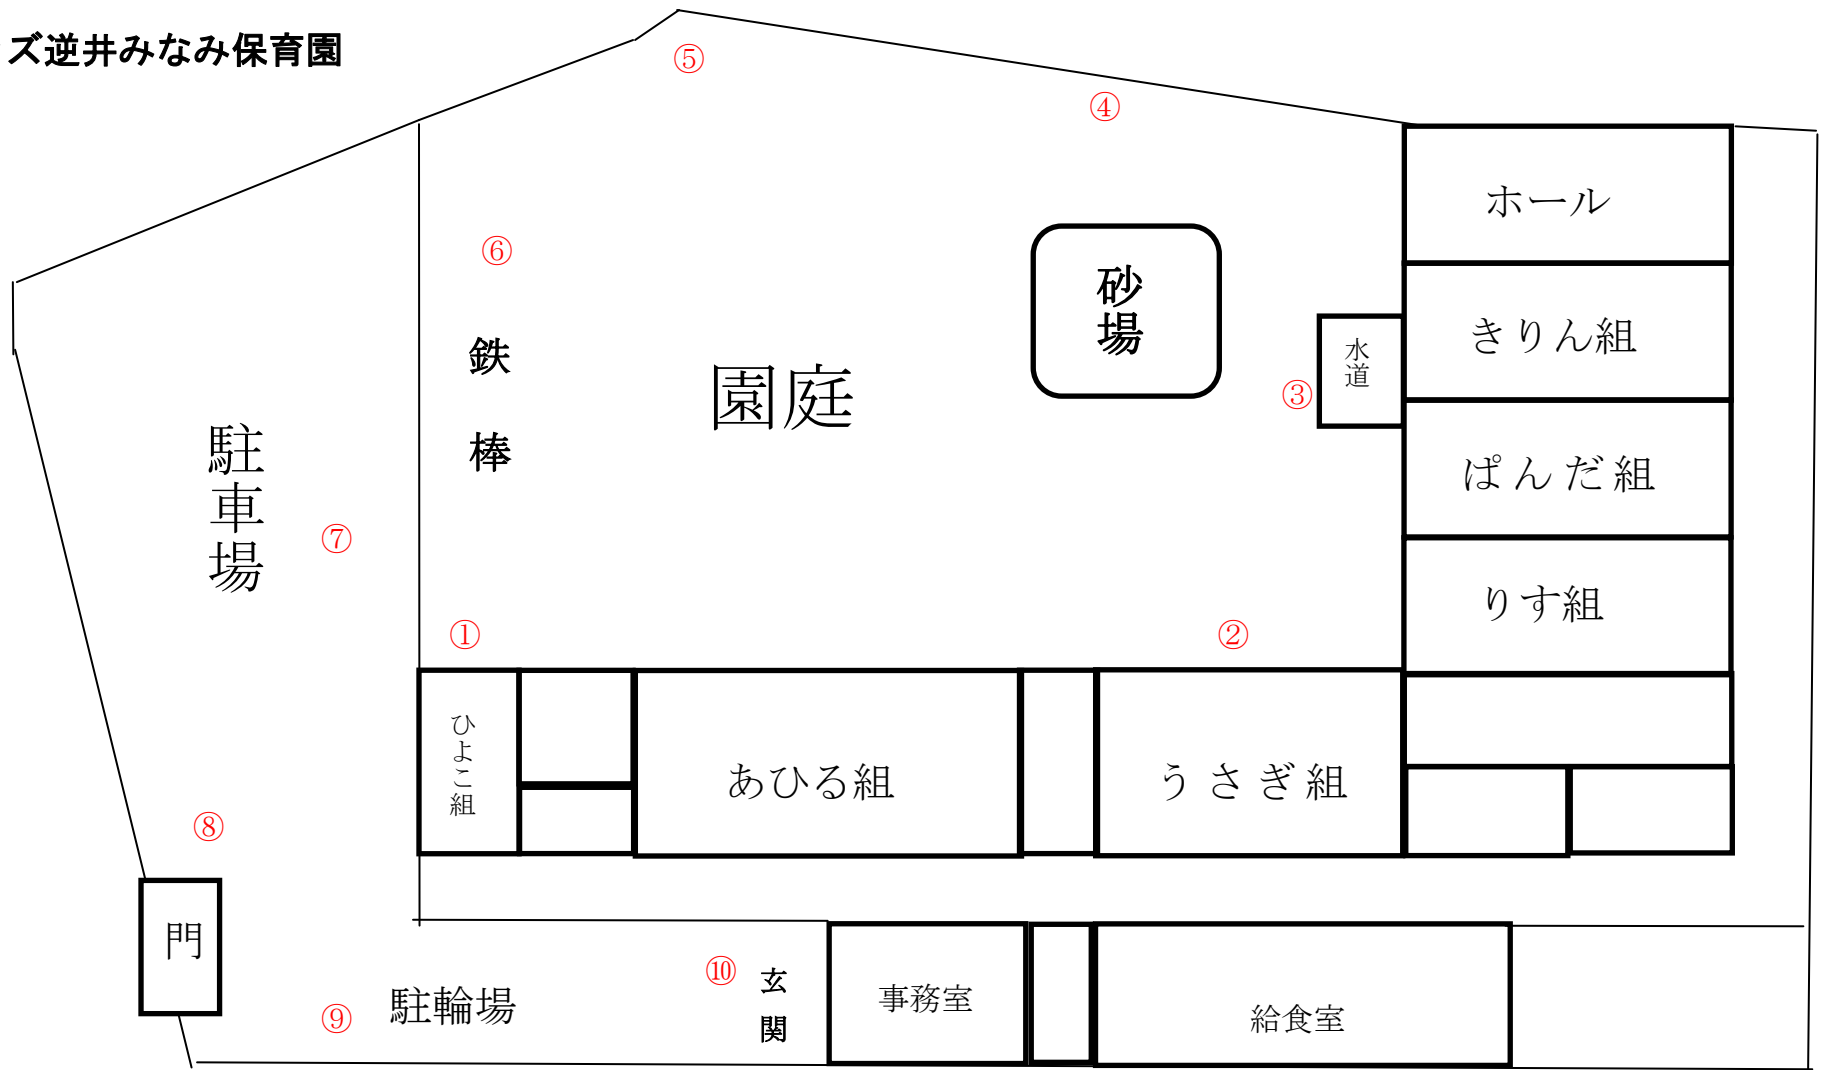

ニチイキッズ逆井みなみ保育園

測定日 : 平成30年11月15日

天候 : 晴

(単位 : マイクロシーベルト/時)

測定箇所		100 cm	50 cm	5 cm	測定箇所		100 cm	50 cm	5 cm
①	ひよこ組前	0.052	0.047	0.045	⑥	鉄棒	0.040	0.035	0.031
②	うさぎ組前	0.046	0.046	0.045	⑦	駐車場	0.053	0.060	0.065
③	水道付近	0.034	0.039	0.049	⑧	門	0.066	0.067	0.069
④	西側	0.046	0.041	0.036	⑨	駐輪場	0.050	0.049	0.053
⑤	南西	0.040	0.042	0.039	⑩	玄関	0.047	0.049	0.049