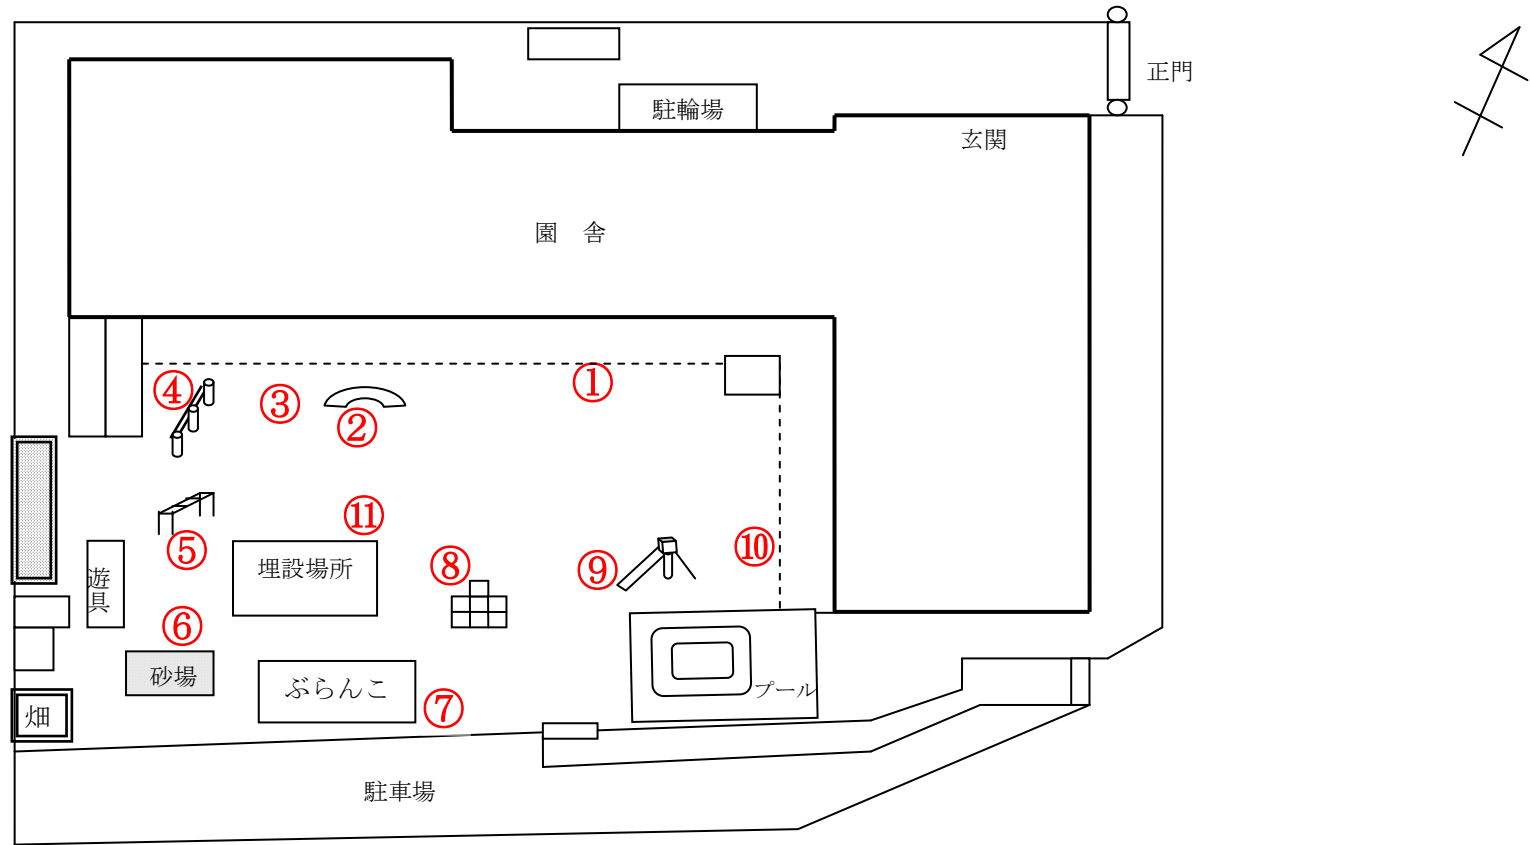

柏市立東町保育園

測定日：平成30年11月5日

天候：晴

(単位：マイクロシーベルト/時)

測定箇所		100 cm	50 cm	5 cm	測定箇所		100 cm	50 cm	5 cm
①	事務室前	0.069	0.071	0.083	⑦	ぶらんこ前	0.051	0.055	0.059
②	1歳児テラス前	0.064	0.066	0.063	⑧	ジャングルジム前	0.055	0.053	0.067
③	0歳児テラス前	0.071	0.063	0.066	⑨	すべり台下	0.065	0.046	0.055
④	鉄棒付近	0.064	0.067	0.075	⑩	2歳児テラス前	0.060	0.057	0.059
⑤	うんてい付近	0.057	0.069	0.063	⑪	ブランコ (園庭中央)	0.061	0.056	0.052
⑥	砂場前	0.055	0.067	0.061					