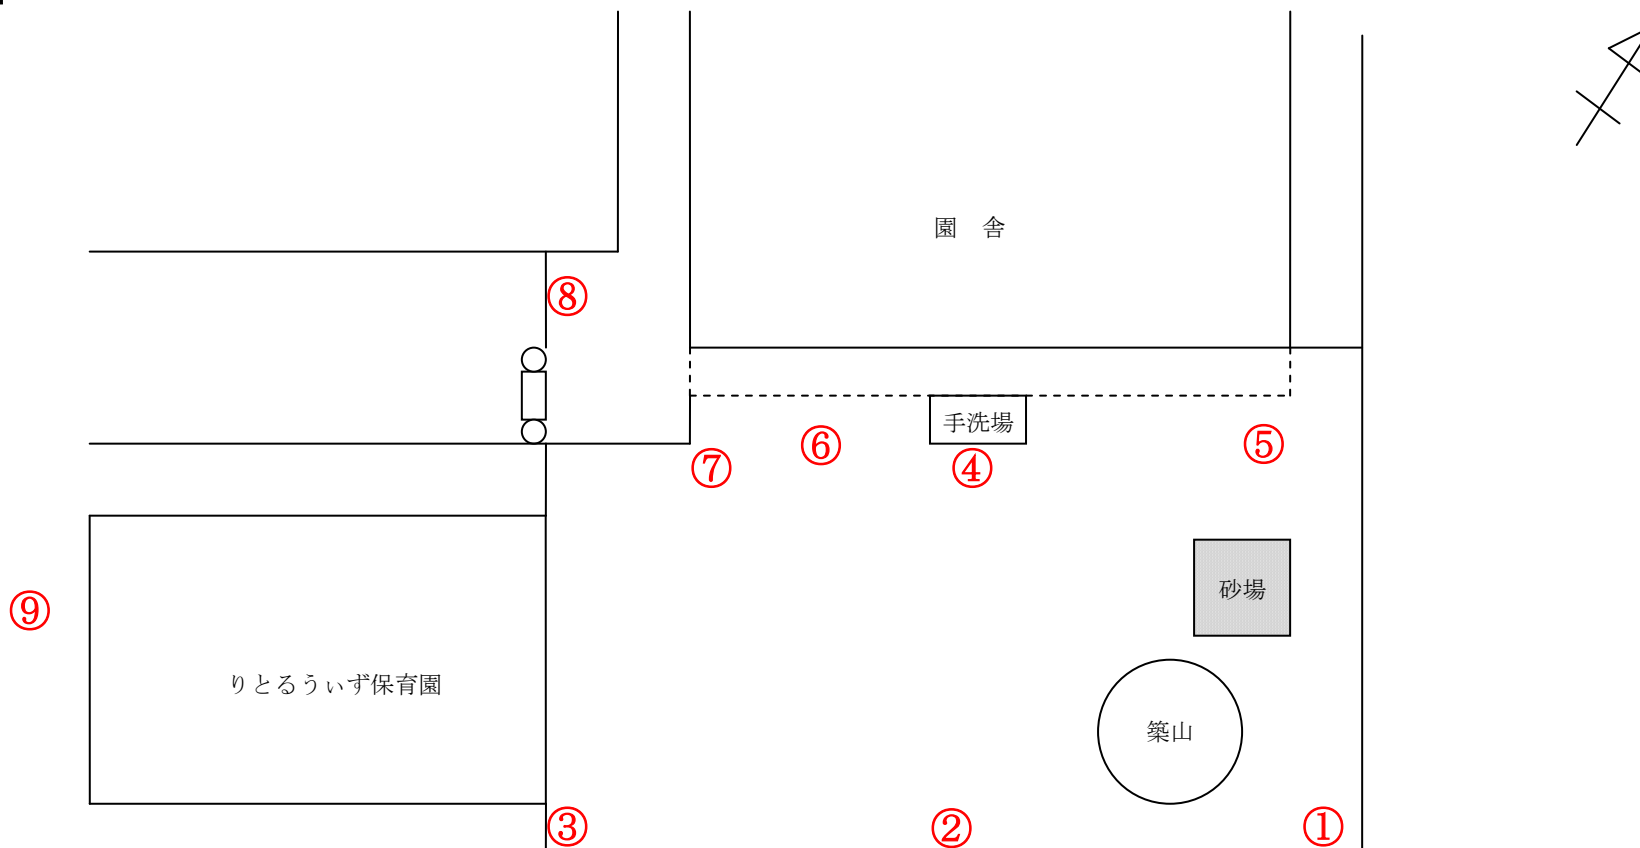

ういず南柏保育園

測定日：平成30年11月8日

天候：晴

(単位：マイクロシーベルト/時)

測定箇所		100 cm	50 cm	5 cm	測定箇所		100 cm	50 cm	5 cm
①	園庭東側	0.044	0.054	0.048	⑥	3歳保育室前	0.034	0.046	0.042
②	園庭南側	0.051	0.063	0.068	⑦	5歳保育室前	0.044	0.041	0.037
③	園庭西側	0.042	0.038	0.040	⑧	玄関スロープ横	0.048	0.039	0.041
④	園庭手洗い場	0.042	0.036	0.047	⑨	職員駐車場	0.059	0.063	0.057
⑤	1歳保育室前	0.034	0.031	0.029					