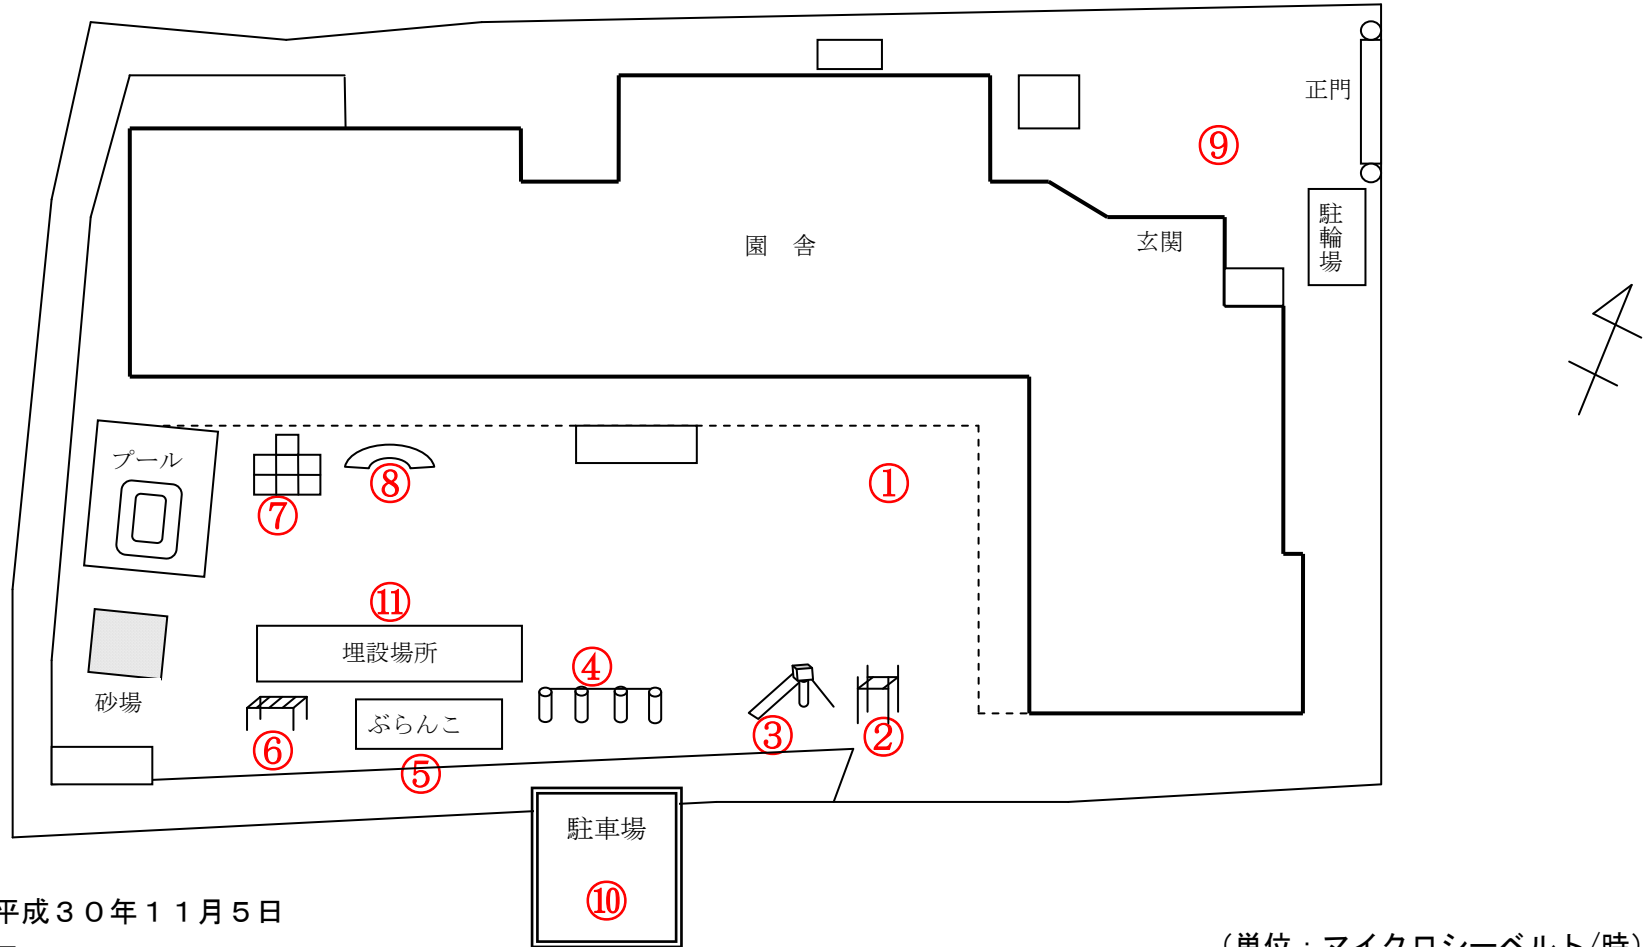

# 柏市立田中保育園

測定日：平成30年11月5日

天候：曇

(単位：マイクロシーベルト/時)

測定箇所		100 cm	50 cm	5 cm	測定箇所		100 cm	50 cm	5 cm
①	事務室前 (元花壇)	0.077	0.069	0.103	⑦	ジャングルジム	0.049	0.066	0.063
②	登り棒	0.056	0.081	0.053	⑧	太鼓橋	0.065	0.069	0.060
③	すべり台下	0.056	0.060	0.054	⑨	玄関前	0.096	0.069	0.085
④	鉄棒	0.059	0.046	0.057	⑩	駐車場	0.070	0.061	0.058
⑤	ぶらんこ	0.045	0.046	0.047	⑪	工事後	0.046	0.042	0.055
⑥	うんてい	0.055	0.038	0.040					