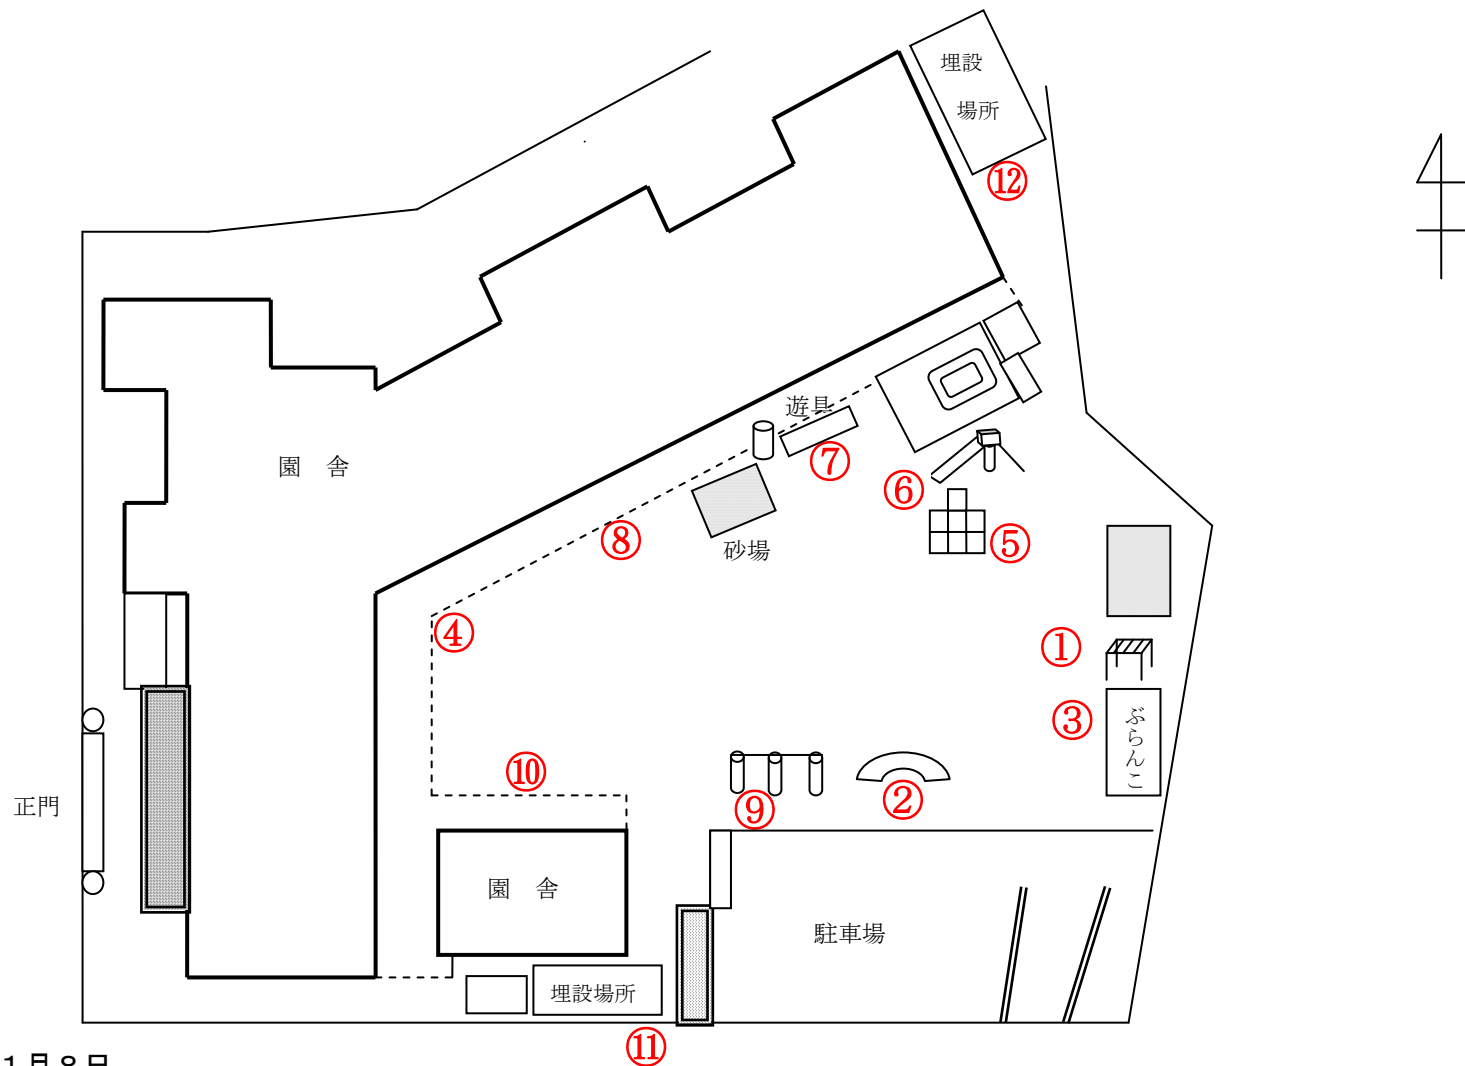

# 柏市立名戸ヶ谷保育園

測定日：平成30年11月8日

天候：晴

(単位：マイクロシーベルト/時)

測定箇所		100 cm	50 cm	5 cm	測定箇所		100 cm	50 cm	5 cm
①	うんてい	0.063	0.052	0.054	⑦	チェーンジム	0.064	0.051	0.076
②	太鼓橋	0.066	0.064	0.063	⑧	3歳児保育室前	0.067	0.063	0.068
③	ぶらんこ	0.075	0.077	0.081	⑨	鉄棒	0.051	0.054	0.063
④	幼児組出入口	0.078	0.078	0.081	⑩	0歳児保育室前	0.059	0.050	0.055
⑤	ジャングルジム	0.064	0.054	0.065	⑪	0歳児横土壌埋設場所	0.075	0.078	0.084
⑥	すべり台	0.048	0.052	0.059	⑫	プレイルーム横土壌埋設場所	0.070	0.085	0.080