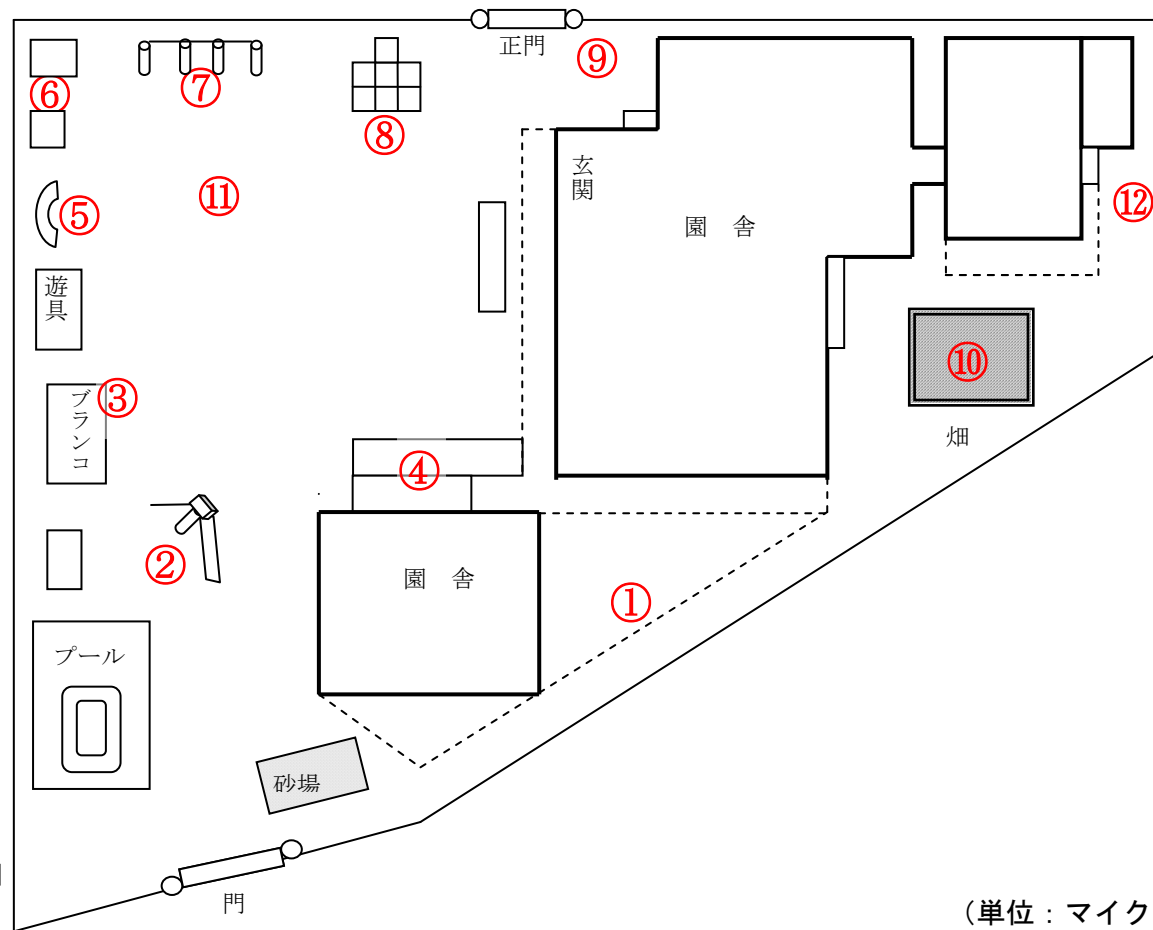

# 柏市立富士見保育園

測定日：平成30年11月21日

天候：晴

(単位：マイクロシーベルト/時)

測定箇所		100 cm	50 cm	5 cm	測定箇所		100 cm	50 cm	5 cm
①	赤テラス	0.053	0.054	0.052	⑦	鉄棒	0.067	0.068	0.056
②	すべり台	0.049	0.063	0.062	⑧	ジャングルジム	0.056	0.056	0.055
③	ブランコ	0.058	0.067	0.072	⑨	正門	0.057	0.057	0.062
④	非常階段	0.054	0.055	0.064	⑩	畑	0.059	0.061	0.064
⑤	たいこ橋	0.067	0.062	0.058	⑪	汚染土埋蔵設	0.048	0.051	0.053
⑥	倉庫	0.067	0.066	0.069	⑫	プレイルーム裏	0.072	0.072	0.074