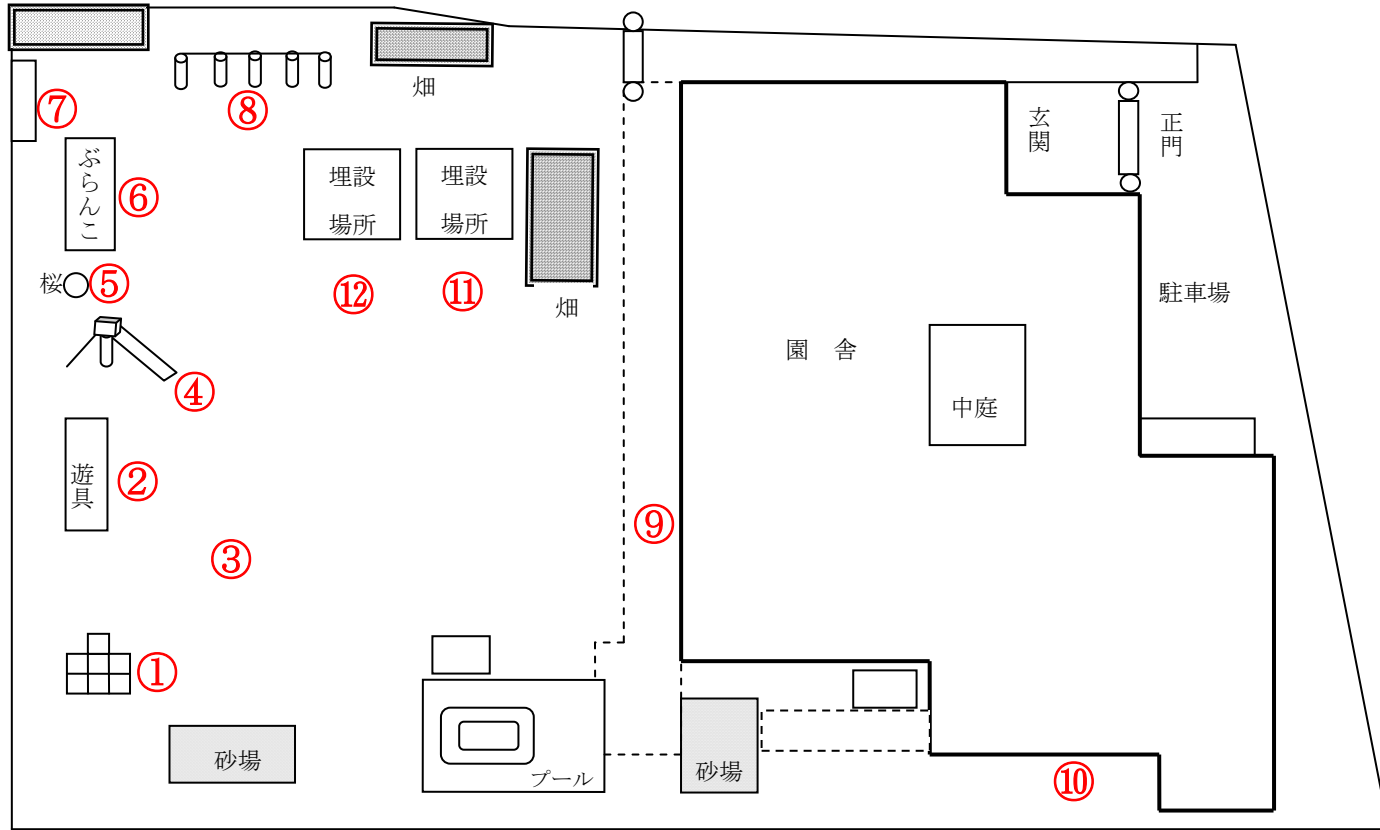

# 柏市立豊町保育園

測定日：平成30年11月8日

天候：晴

(単位：マイクロシーベルト/時)

測定箇所		100 cm	50 cm	5 cm	測定箇所		100 cm	50 cm	5 cm
①	ジャングルジム	0.051	0.063	0.054	⑦	裏門	0.055	0.052	0.064
②	チェーンジム	0.055	0.068	0.060	⑧	鉄棒	0.056	0.079	0.083
③	太鼓橋	0.057	0.051	0.049	⑨	1, 2歳児テラス	0.063	0.074	0.067
④	すべり台	0.056	0.061	0.072	⑩	0歳児テラス	0.062	0.072	0.078
⑤	桜の下	0.058	0.062	0.074	⑪	事務室前の畑前	0.053	0.065	0.054
⑥	ぶらんこ	0.051	0.064	0.071	⑫	鉄塔の前	0.060	0.069	0.052