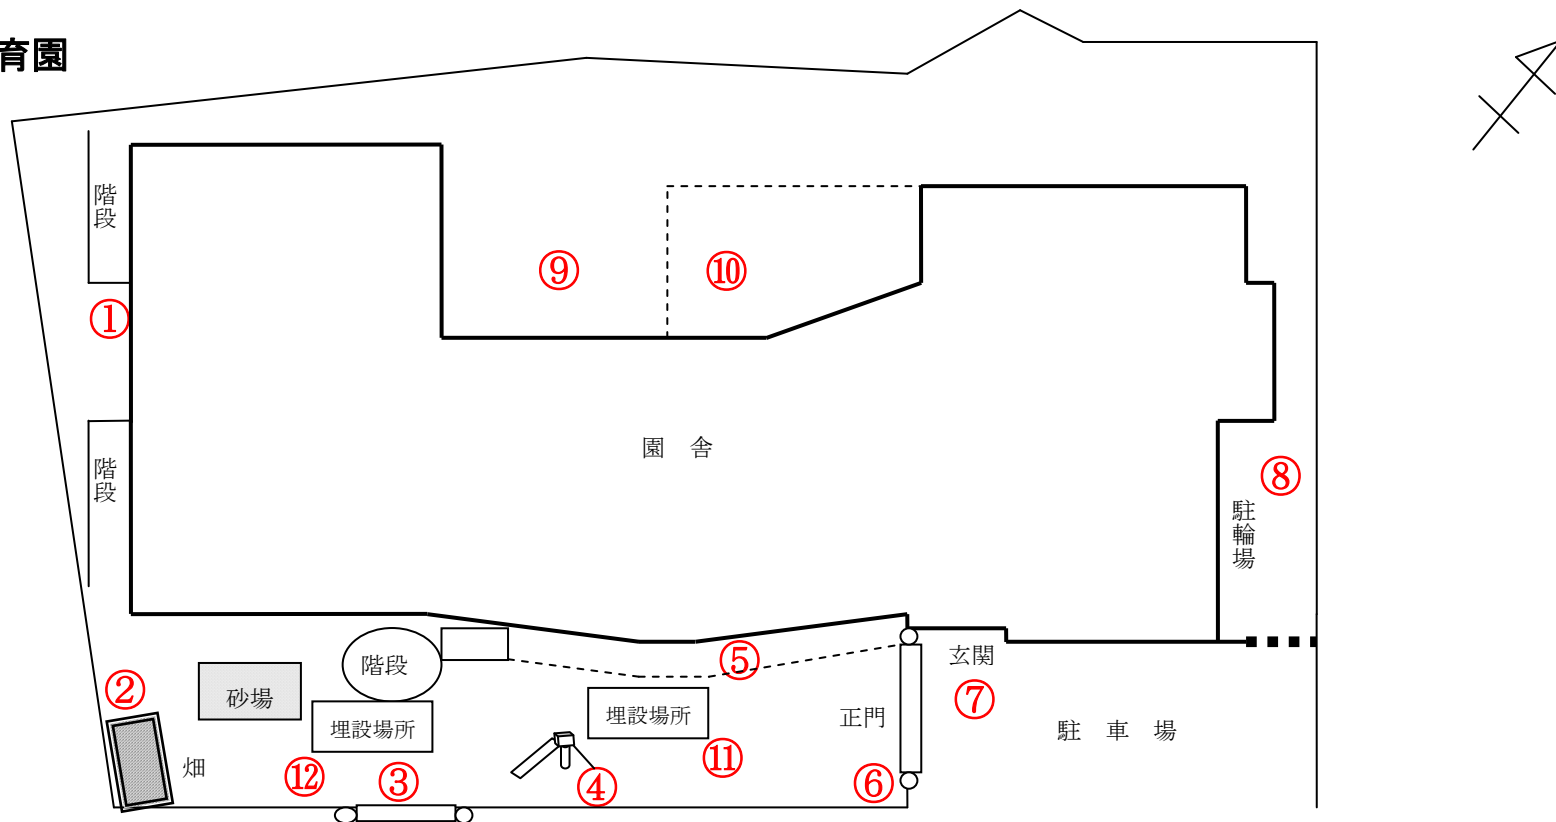

柏市立豊四季乳児保育園

測定日：平成30年11月15日

天候：晴

(単位：マイクロシーベルト/時)

測定箇所		100 cm	50 cm	5 cm	測定箇所		100 cm	50 cm	5 cm
①	りす1組入口	0.063	0.061	0.064	⑦	玄関前	0.061	0.069	0.069
②	畑横	0.088	0.111	0.119	⑧	駐輪場	0.095	0.099	0.111
③	中門	0.058	0.063	0.069	⑨	みどりの広場	0.072	0.071	0.072
④	すべり台下	0.065	0.064	0.111	⑩	給食室前	0.088	0.106	0.121
⑤	ひよこ1組テラス	0.061	0.063	0.071	⑪	園庭中央	0.052	0.057	0.057
⑥	園庭隅(室外機前)	0.070	0.073	0.119	⑫	非常すべり台前	0.057	0.059	0.069