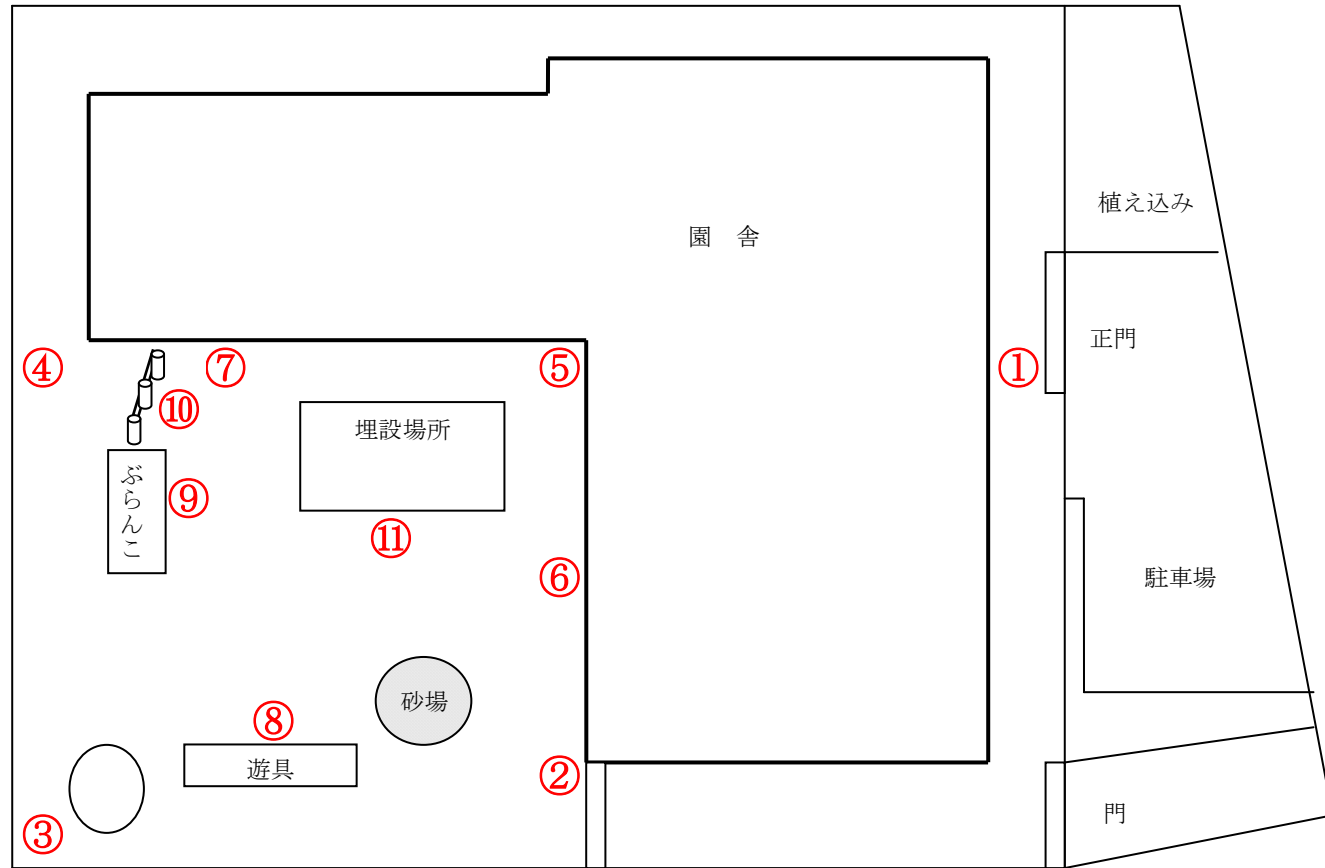

吉野沢保育園

測定日：平成30年11月14日

天候：晴

(単位：マイクロシーベルト/時)

測定箇所		100 cm	50 cm	5 cm	測定箇所		100 cm	50 cm	5 cm
①	正面玄関	0.047	0.045	0.052	⑦	園庭（乳児室前）	0.070	0.071	0.081
②	水道（ホール側）	0.044	0.052	0.063	⑧	大型遊具下	0.055	0.067	0.059
③	園庭角（芝山裏）	0.066	0.064	0.069	⑨	ぶらんこ下	0.058	0.059	0.064
④	園庭角（乳児室前）	0.073	0.087	0.092	⑩	鉄棒下	0.049	0.057	0.061
⑤	園庭角（園舎出入口）	0.051	0.049	0.054	⑪	表土等埋設場所	0.057	0.060	0.055
⑥	園庭（ホール前）	0.057	0.061	0.072					