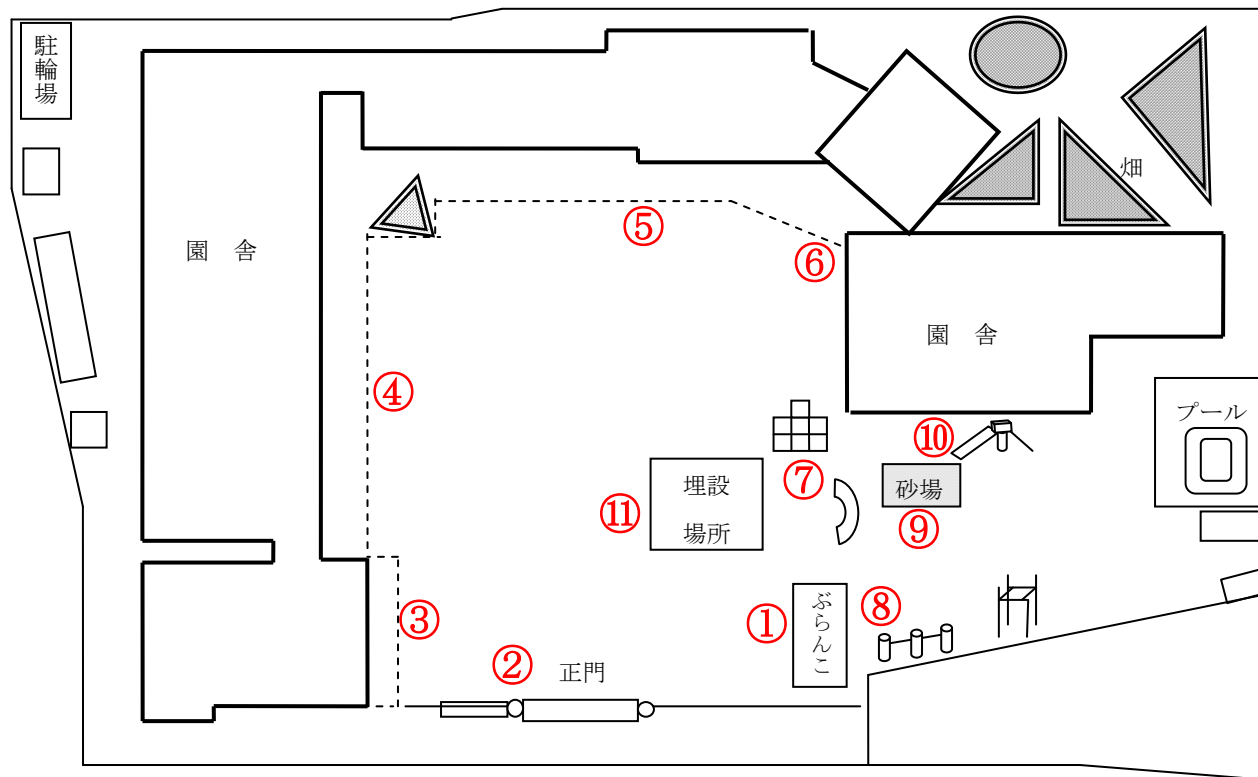

柏市立土南部保育園

測定日：平成30年11月8日

天候：晴

(単位：マイクロシーベルト/時)

測定箇所		100 cm	50 cm	5 cm	測定箇所		100 cm	50 cm	5 cm
①	ぶらんこ	0.057	0.048	0.055	⑦	ジャングルジム	0.044	0.040	0.053
②	正門横	0.046	0.054	0.060	⑧	鉄棒前	0.056	0.055	0.050
③	0歳児テラス前	0.051	0.063	0.063	⑨	登り棒と砂場の間	0.052	0.059	0.059
④	プレイルーム前	0.060	0.066	0.065	⑩	すべり台	0.050	0.060	0.067
⑤	1, 2歳児出入口	0.067	0.062	0.057	⑪	表土等埋設場所	0.056	0.050	0.061
⑥	4, 5歳児出入口	0.069	0.075	0.069					