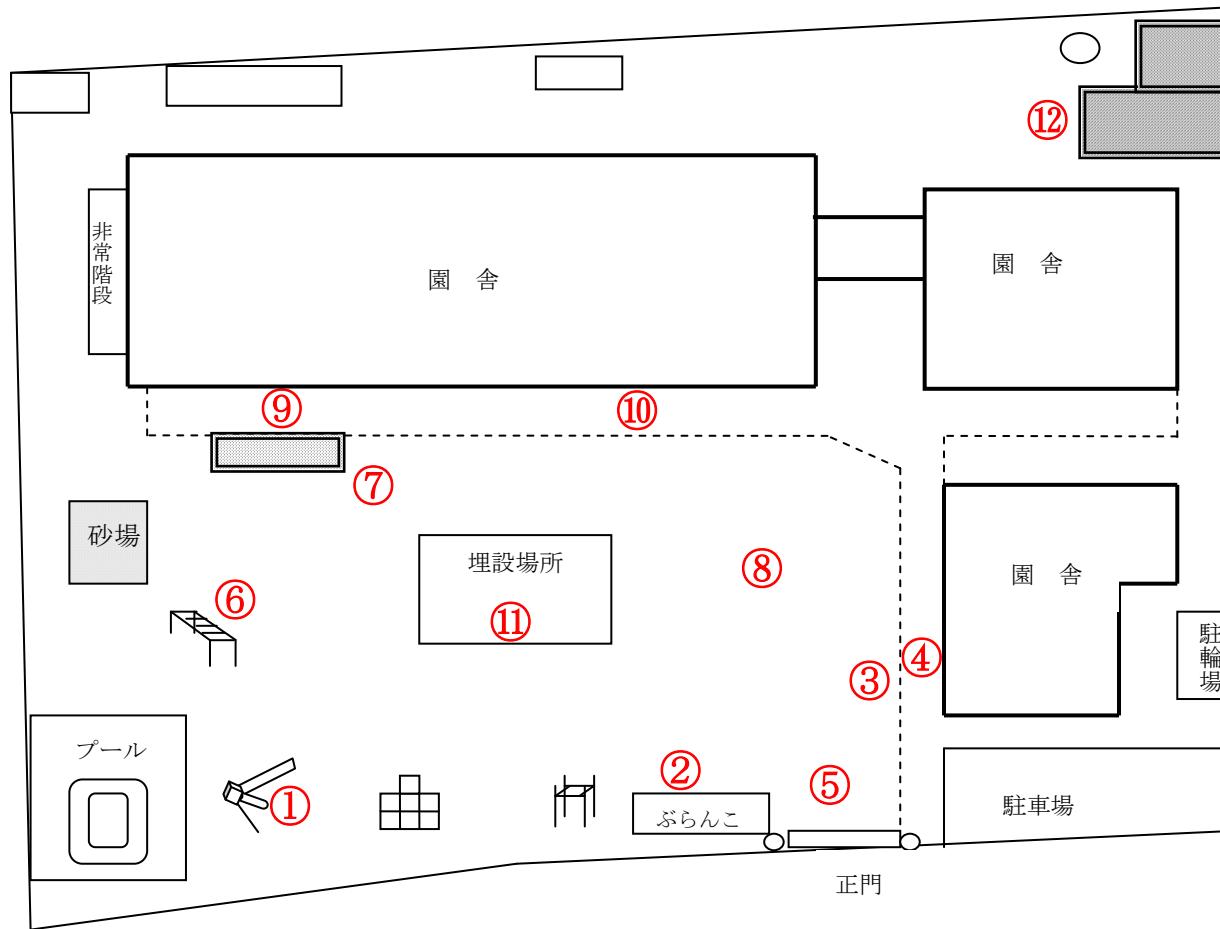

柏市立豊住保育園

測定日：平成30年11月5日

天候：曇

(単位：マイクロシーベルト/時)

測定箇所		100 cm	50 cm	5 cm	測定箇所		100 cm	50 cm	5 cm
①	すべり台	0.042	0.068	0.069	⑦	鉄棒前	0.054	0.056	0.059
②	ぶらんこ	0.065	0.054	0.063	⑧	事務室前	0.067	0.065	0.064
③	側溝	0.064	0.063	0.065	⑨	1歳児室テラス	0.064	0.067	0.059
④	0歳児室テラス	0.066	0.068	0.067	⑩	2歳児室テラス	0.060	0.062	0.064
⑤	正門前	0.057	0.056	0.060	⑪	園庭中央	0.045	0.046	0.042
⑥	うんてい	0.055	0.056	0.062	⑫	園舎裏	0.065	0.069	0.069