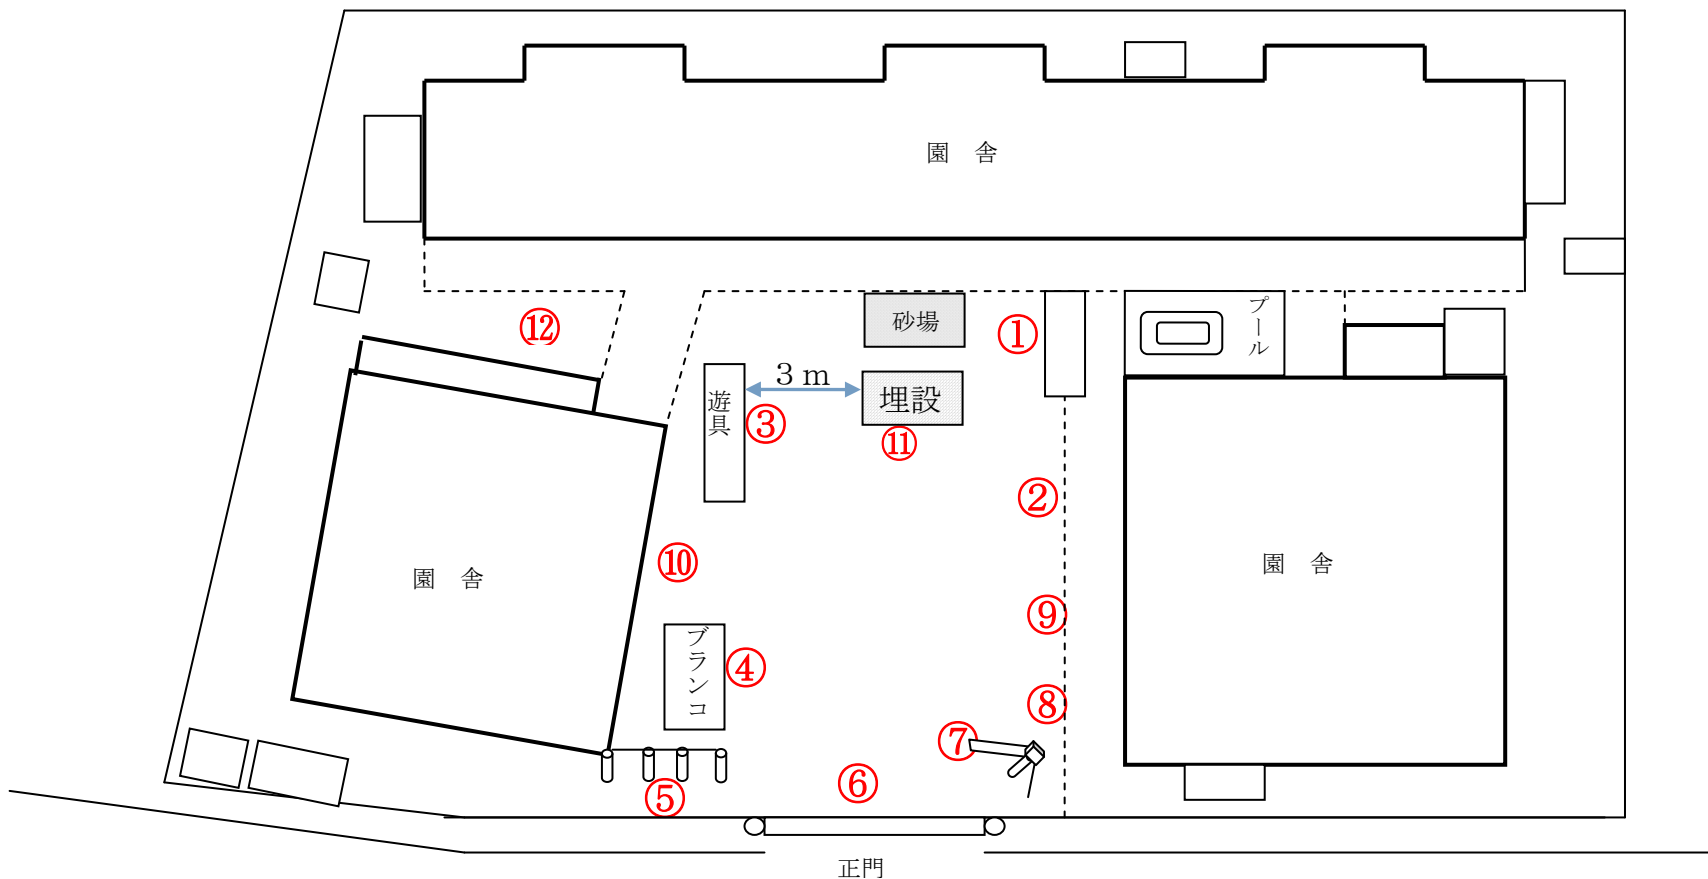

柏市立豊四季保育園

測定日：平成30年11月5日

天候：曇

(単位：マイクロシーベルト/時)

測定箇所		100 cm	50 cm	5 cm	測定箇所		100 cm	50 cm	5 cm
①	水道前	0.053	0.059	0.064	⑦	滑り台下	0.054	0.070	0.073
②	一時保育室前	0.070	0.058	0.059	⑧	事務室前	0.074	0.052	0.049
③	チェンジム前	0.056	0.069	0.059	⑨	倉庫前	0.056	0.074	0.077
④	ブランコ前	0.058	0.066	0.064	⑩	プレイルーム前	0.069	0.066	0.080
⑤	鉄棒前	0.072	0.067	0.067	⑪	チェンジム前	0.054	0.050	0.043
⑥	正門前	0.054	0.050	0.054	⑫	プレイルーム前 花壇	0.091	0.075	0.087