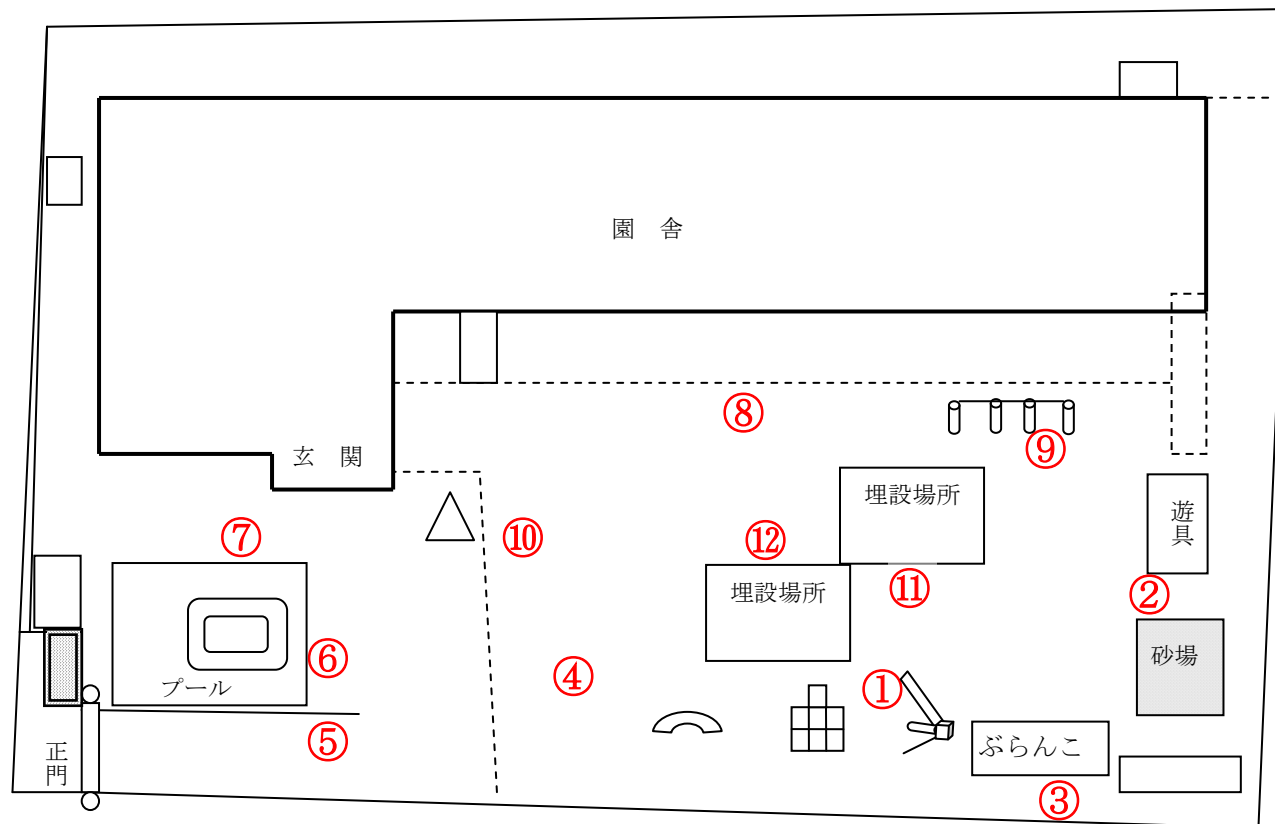

柏市立東中新宿保育園

測定日：平成30年11月7日

天候：晴

(単位：マイクロシーベルト/時)

測定箇所		100 cm	50 cm	5 cm	測定箇所		100 cm	50 cm	5 cm
①	すべり台前	0.061	0.064	0.069	⑦	玄関脇	0.053	0.055	0.062
②	砂場と遊具の間	0.068	0.070	0.061	⑧	1歳児室テラス前	0.065	0.072	0.079
③	ぶらんこの後ろ	0.059	0.063	0.067	⑨	鉄棒前	0.070	0.076	0.082
④	築山(桜の木の下)	0.065	0.065	0.067	⑩	ままごとハウス横	0.070	0.072	0.072
⑤	坂の上(グレーチングの上)	0.062	0.055	0.060	⑪	チェーンジム前	0.062	0.065	0.067
⑥	プールの前	0.056	0.065	0.066	⑫	ぶらんこ前	0.061	0.064	0.069