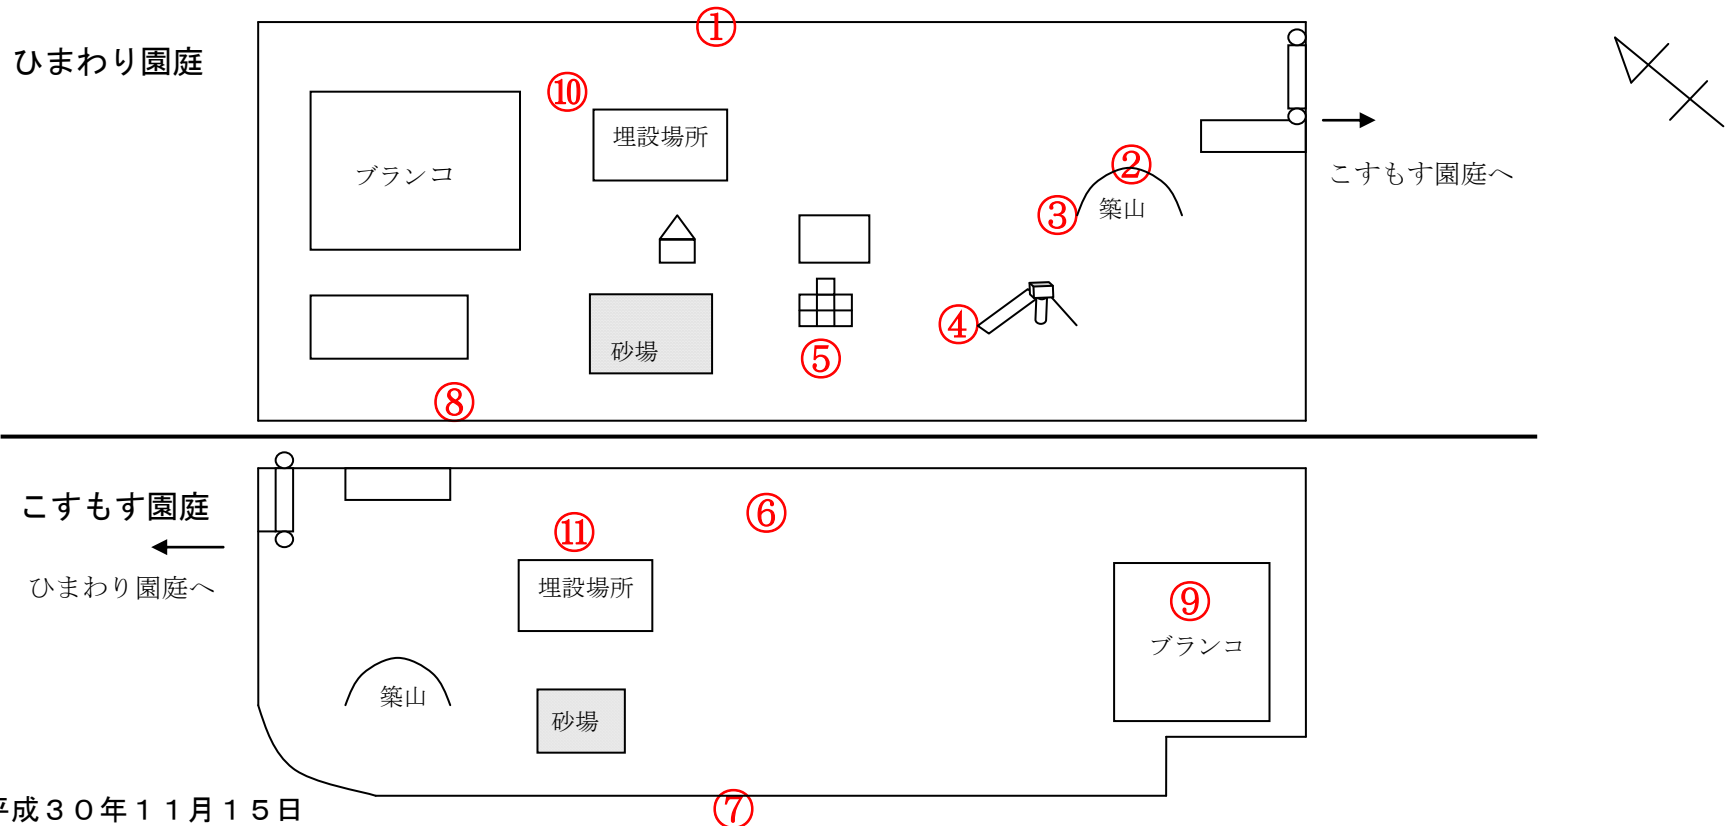

キッズルーム (ひまわり・こすもす)

測定日：平成30年11月15日

天候：晴

(単位：マイクロシーベルト/時)

測定箇所		100 cm	50 cm	5 cm	測定箇所		100 cm	50 cm	5 cm
①	指図書出入口	0.070	0.076	0.077	⑦	植え込み	0.059	0.078	0.117
②	築山上	0.058	0.059	0.061	⑧	排水溝	0.063	0.064	0.062
③	土管入口	0.057	0.061	0.062	⑨	ぶらんこ	0.064	0.064	0.065
④	すべり台	0.040	0.045	0.050	⑩	芝埋設場所	0.048	0.047	0.049
⑤	ジャングルジム	0.049	0.056	0.061	⑪	芝埋設場所	0.053	0.056	0.058
⑥	指図書出入口	0.057	0.060	0.062					