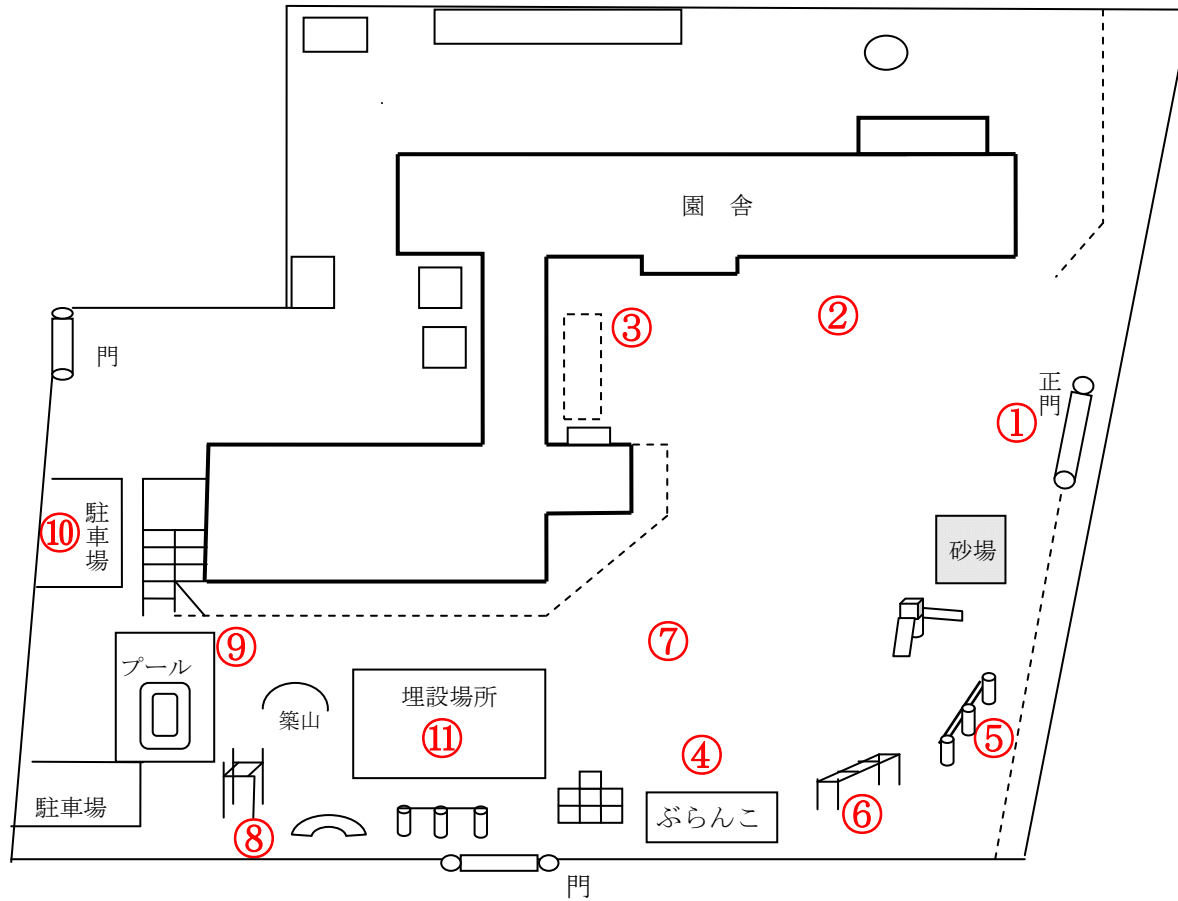

柏市立若葉保育園

測定日：平成30年11月8日

天候：晴

(単位：マイクロシーベルト/時)

測定箇所		100 cm	50 cm	5 cm	測定箇所		100 cm	50 cm	5 cm
①	正門前	0.068	0.060	0.052	⑦	園庭中央	0.053	0.048	0.054
②	2歳児保育室横	0.067	0.061	0.054	⑧	チェンジム	0.060	0.059	0.055
③	幼児玄関横	0.063	0.063	0.062	⑨	プール横	0.128	0.107	0.087
④	ぶらんこ前	0.052	0.045	0.053	⑩	駐車場	0.067	0.073	0.088
⑤	鉄棒	0.055	0.047	0.048	⑪	横門と事務室の中間地点	0.050	0.051	0.053
⑥	うんてい	0.060	0.064	0.060					