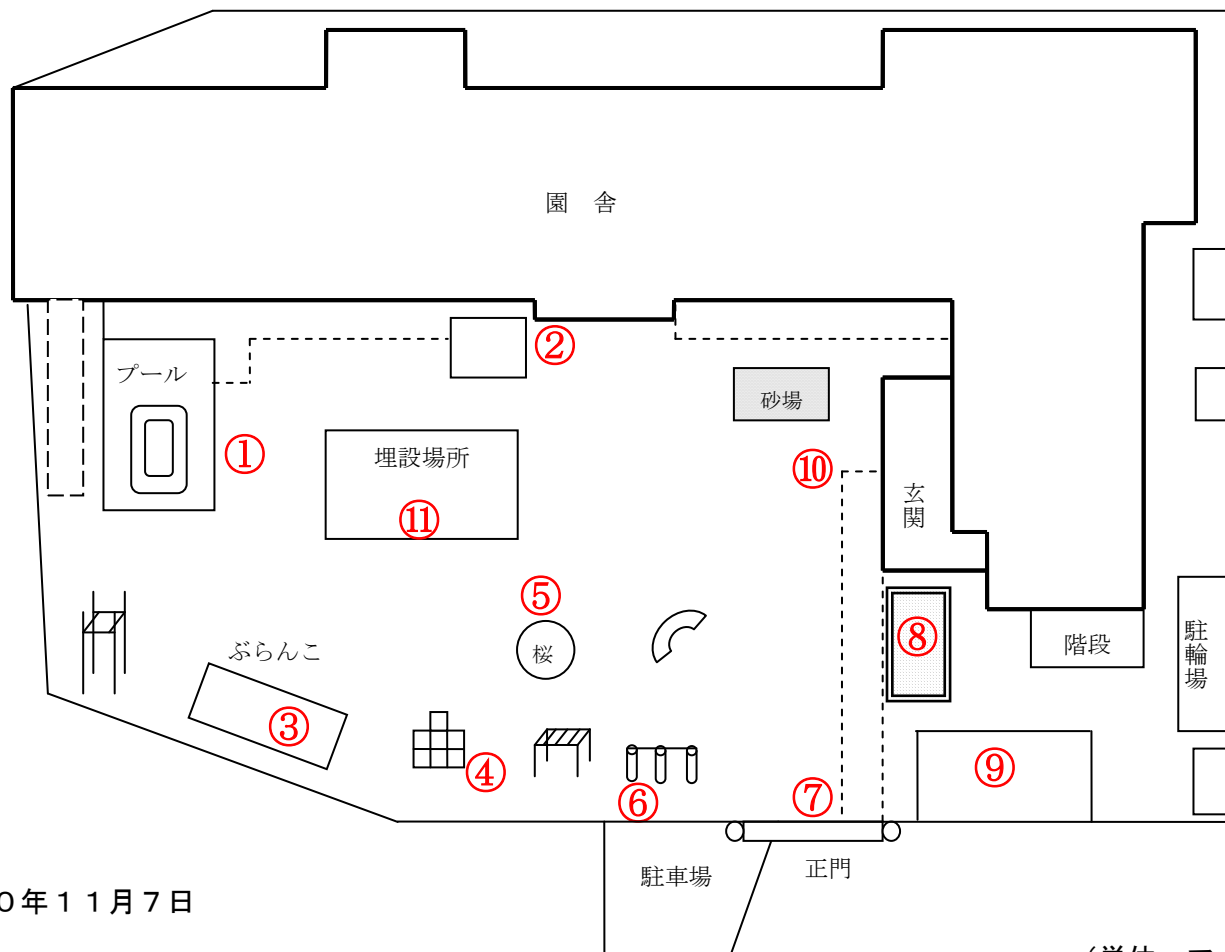

# 柏市立桜台保育園

測定日：平成30年11月7日

天候：曇

(単位：マイクロシーベルト/時)

測定箇所		100 cm	50 cm	5 cm	測定箇所		100 cm	50 cm	5 cm
①	プール前	0.089	0.069	0.104	⑦	正門前	0.062	0.065	0.075
②	中央玄関前	0.067	0.055	0.055	⑧	花壇	0.049	0.048	0.054
③	ぶらんこ	0.052	0.054	0.066	⑨	畑	0.054	0.064	0.067
④	ジャングルジム	0.045	0.066	0.062	⑩	玄関前	0.060	0.057	0.058
⑤	桜の木	0.053	0.060	0.056	⑪	表土等埋設場所	0.070	0.063	0.056
⑥	鉄棒	0.047	0.049	0.057					