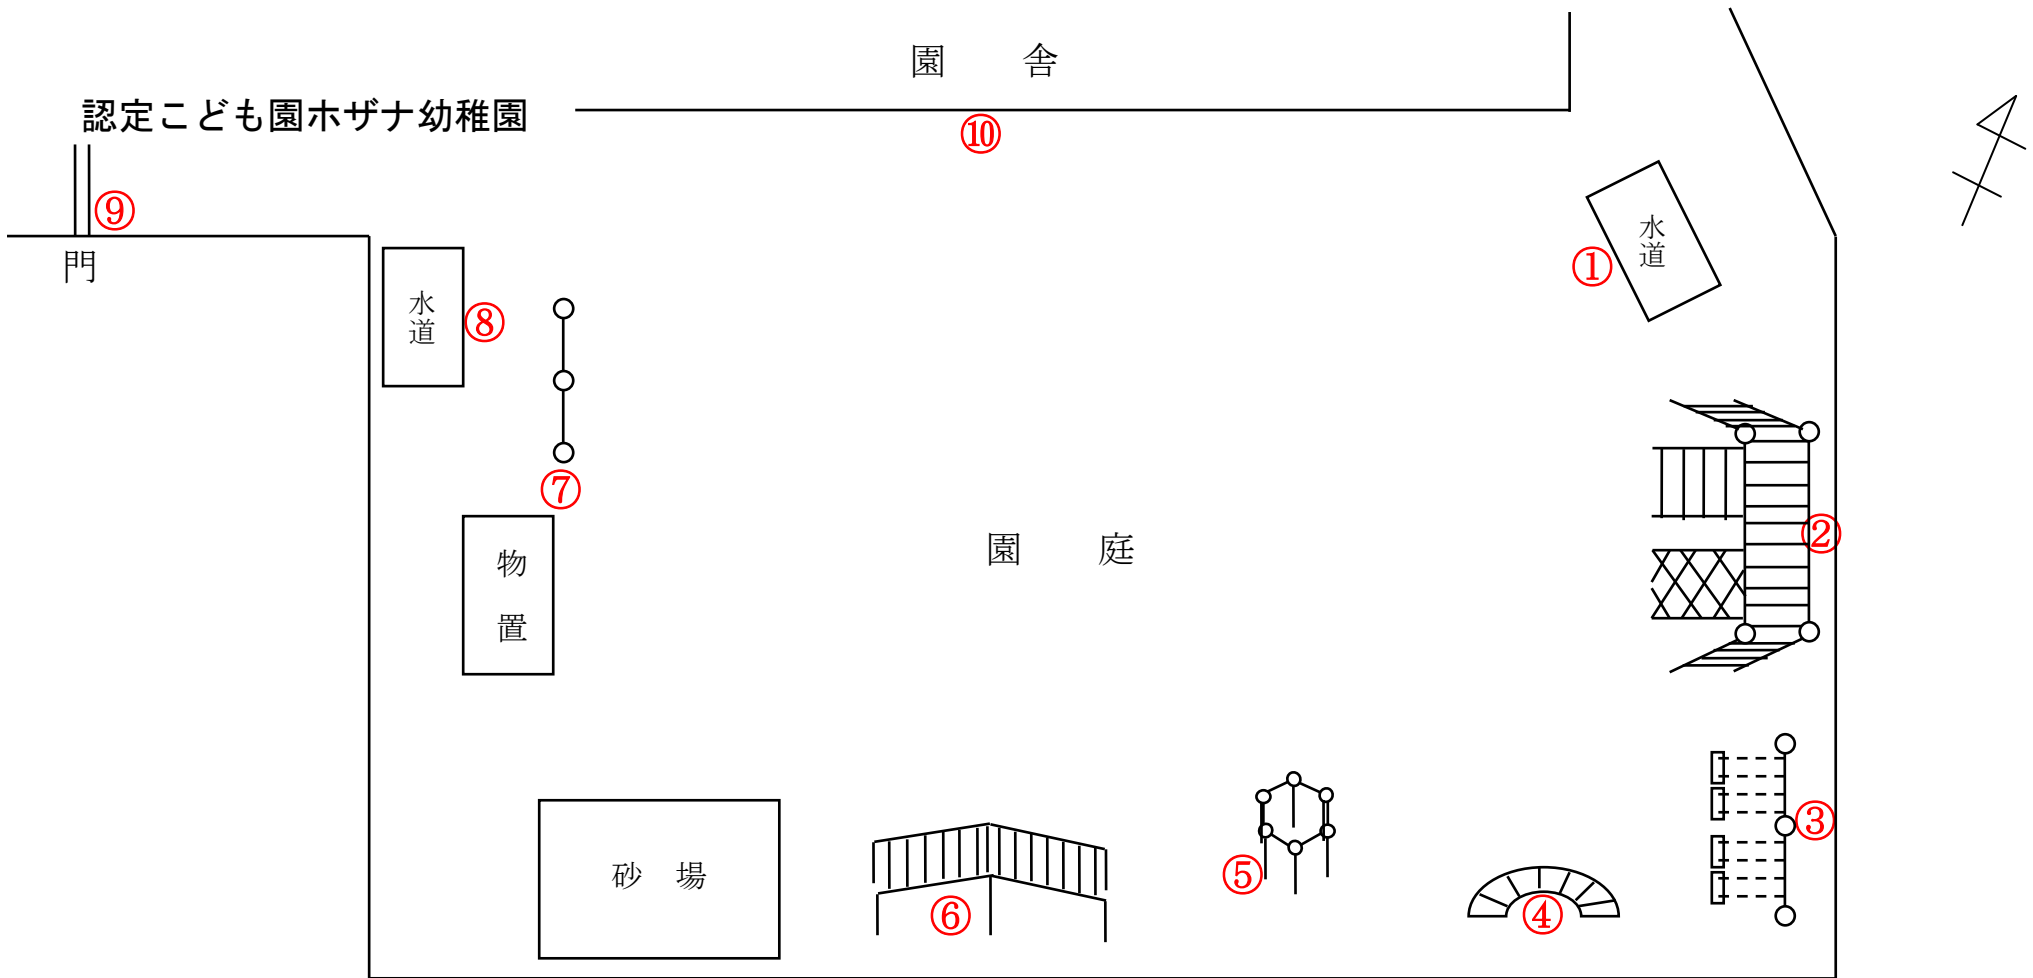

園 舎

認定こども園ホザナ幼稚園

測定日：平成30年5月25日

天 候：晴

(単位：マイクロシーベルト/時)

測定箇所		100 cm	50 cm	5 cm	測定箇所		100 cm	50 cm	5 cm
①	水道前	0.055	0.058	0.068	⑥	雲梯	0.063	0.062	0.067
②	テーブルランド	0.067	0.066	0.063	⑦	鉄棒	0.061	0.064	0.075
③	ブランコ	0.068	0.062	0.059	⑧	水道前②	0.061	0.057	0.063
④	たいこ橋	0.063	0.063	0.069	⑨	門	0.069	0.070	0.072
⑤	登り棒	0.055	0.052	0.063	⑩	クラス入り口	0.067	0.069	0.071