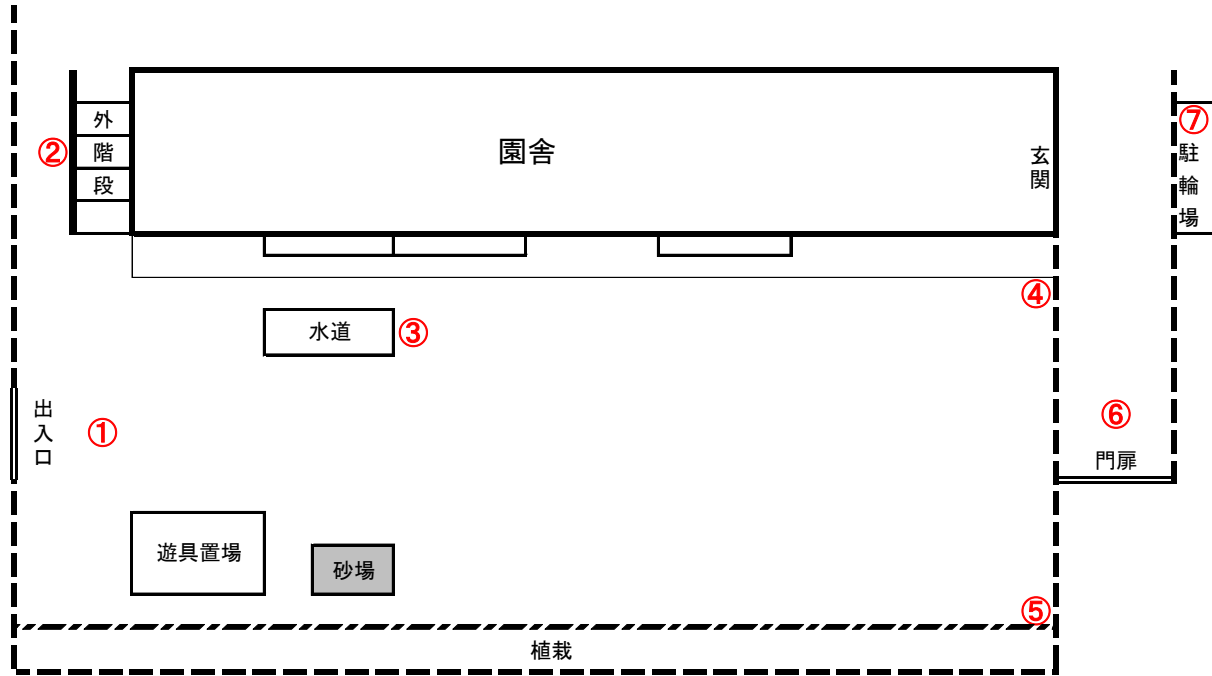

# かしわたなかこころ保育園

測定日：平成30年5月24（木）

天 候：曇

測定箇所

測定箇所	100cm	50cm	5cm	測定箇所	100cm	50cm	5cm
① 出入口門扉	0.060	0.050	0.048	⑤ 植栽前	0.030	0.045	0.042
② 階段下	0.043	0.048	0.043	⑥ 正門門扉	0.052	0.062	0.065
③ 水道	0.036	0.041	0.038	⑦ 駐輪場	0.055	0.054	0.038
④ 0歳児テラス	0.056	0.034	0.046				