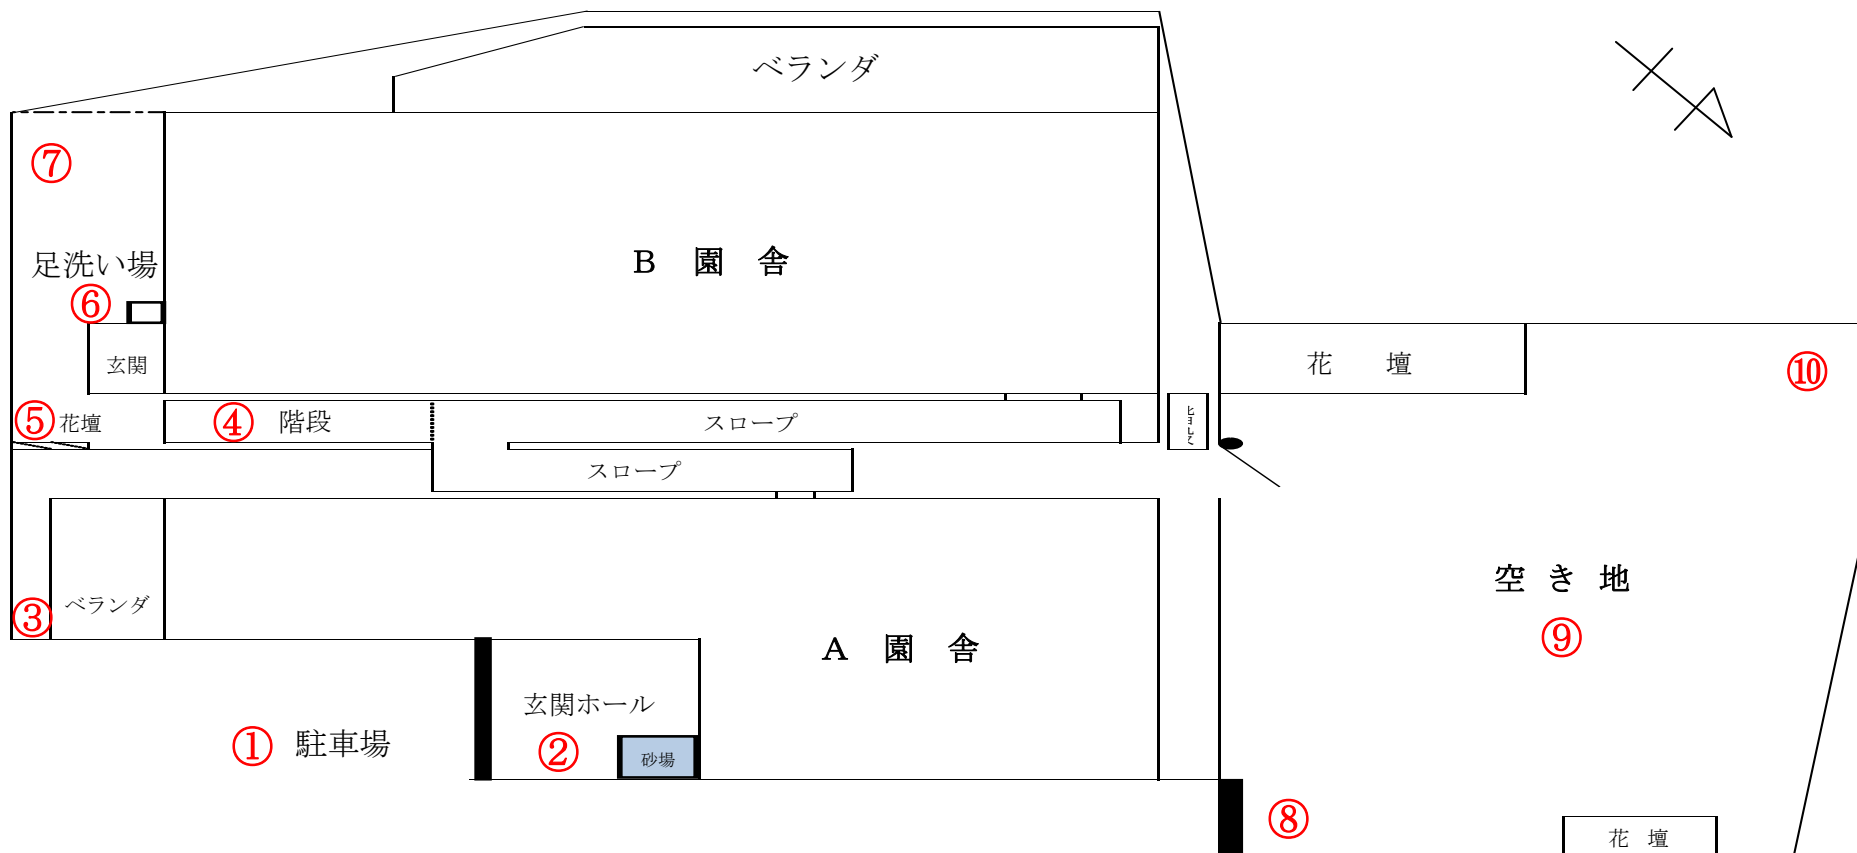

キッズエンカレッジ

測定日：平成30年5月18日

天候：晴

(単位：マイクロシーベルト/時)

測定箇所		100 cm	50 cm	5 cm	測定箇所		100 cm	50 cm	5 cm
①	駐車場	0.081	0.071	0.077	⑥	足洗い場 (シャワー)	0.053	0.046	0.059
②	A園舎玄関ホール	0.076	0.068	0.057	⑦	B園舎玄関ホール	0.046	0.037	0.074
③	ベランダ前	0.072	0.068	0.066	⑧	空き地出入り口	0.040	0.037	0.032
④	階段下	0.076	0.091	0.121	⑨	空き地中央	0.040	0.040	0.046
⑤	花壇	0.072	0.082	0.071	⑩	空き地奥側	0.050	0.049	0.056