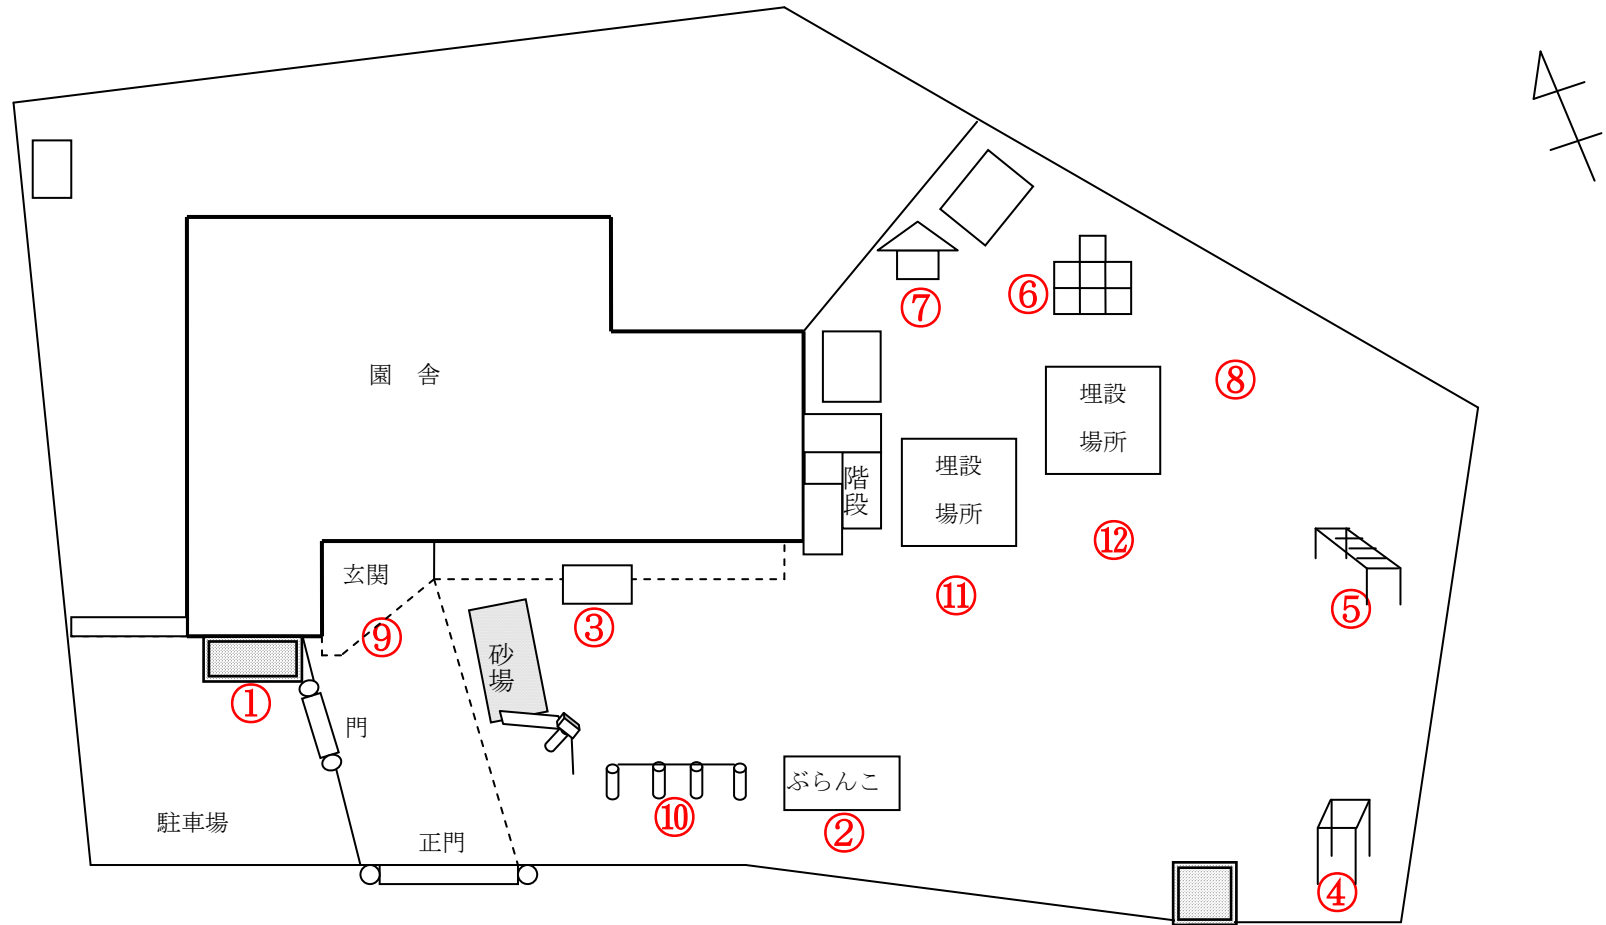

柏市立高柳保育園

測定日：平成30年5月19日

天候：曇

(単位：マイクロシーベルト/時)

測定箇所		100 cm	50 cm	5 cm	測定箇所		100 cm	50 cm	5 cm
①	駐車場	0.057	0.066	0.074	⑦	ログハウス	0.057	0.067	0.061
②	ぶらんこ	0.060	0.054	0.054	⑧	木の下	0.070	0.077	0.077
③	水道	0.065	0.053	0.075	⑨	玄関	0.074	0.068	0.059
④	登り棒	0.057	0.047	0.067	⑩	鉄棒	0.056	0.057	0.050
⑤	うんてい	0.051	0.061	0.046	⑪	表土等埋設場所	0.057	0.050	0.053
⑥	ジャングルジム	0.047	0.061	0.046	⑫	表土等埋設場所	0.056	0.080	0.064