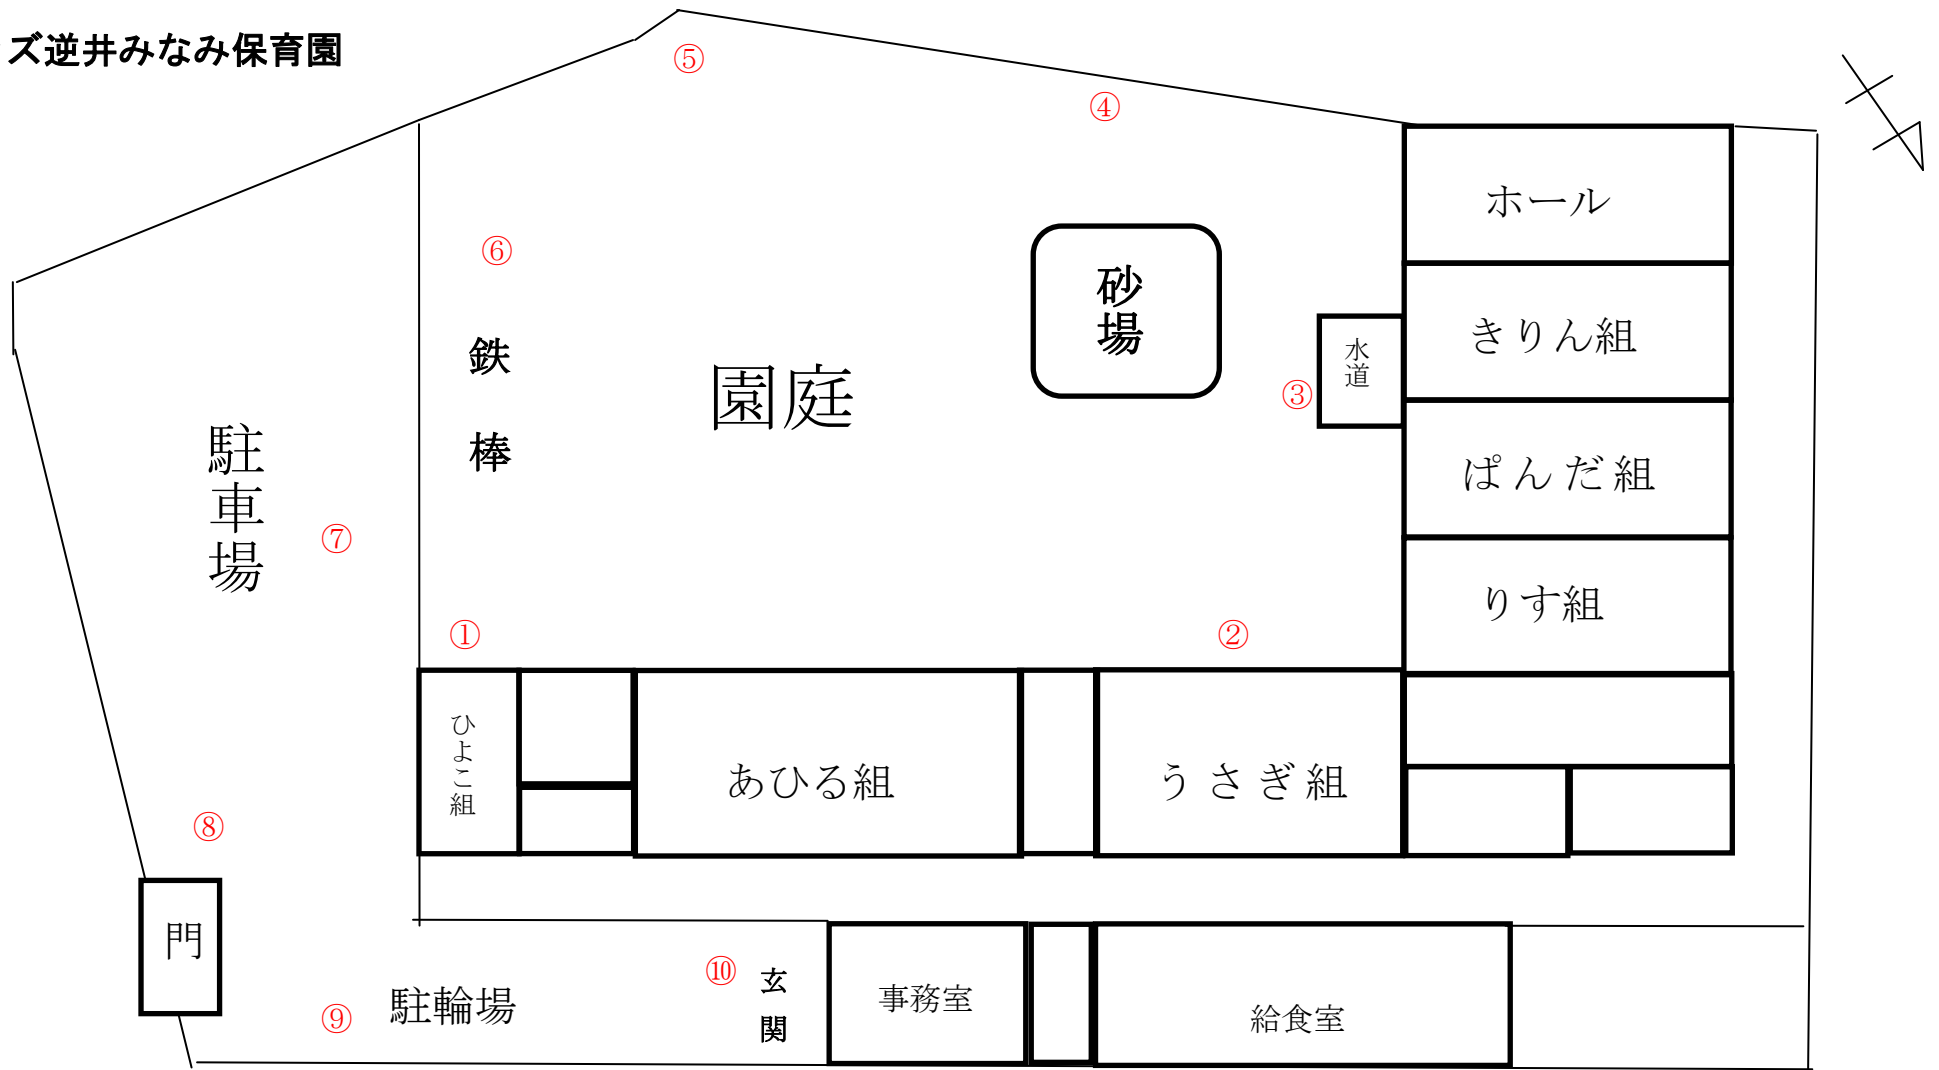

ニチイキッズ逆井みなみ保育園

測定日 : 平成30年5月29日

天候 : 晴

(単位 : マイクロシーベルト/時)

測定箇所		100 cm	50 cm	5 cm	測定箇所		100 cm	50 cm	5 cm
①	ひよこ組前	0.045	0.034	0.045	⑥	鉄棒	0.045	0.041	0.042
②	うさぎ組前	0.042	0.034	0.046	⑦	駐車場	0.069	0.062	0.066
③	水道付近	0.039	0.044	0.036	⑧	門	0.067	0.062	0.074
④	西側	0.045	0.045	0.052	⑨	駐輪場	0.062	0.049	0.054
⑤	南西	0.039	0.046	0.047	⑩	玄関	0.053	0.050	0.063