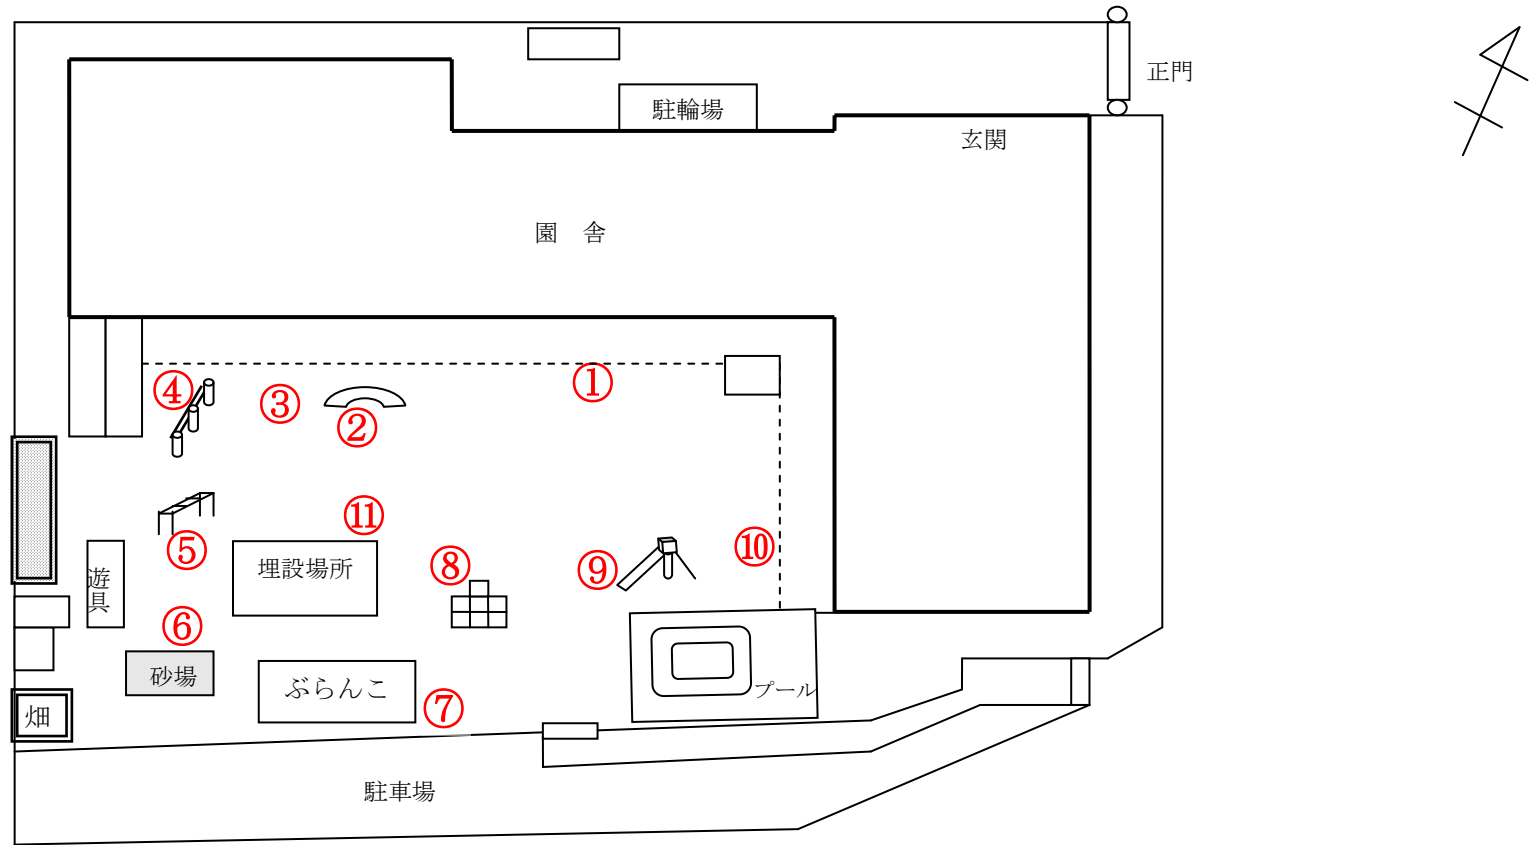

柏市立東町保育園

測定日：平成30年5月15日

天候：晴

(単位：マイクロシーベルト/時)

測定箇所		100 cm	50 cm	5 cm	測定箇所		100 cm	50 cm	5 cm
①	事務室前	0.067	0.067	0.084	⑦	ぶらんこ前	0.053	0.057	0.054
②	1歳児テラス前	0.076	0.090	0.093	⑧	ジャングルジム前	0.056	0.055	0.059
③	0歳児テラス前	0.075	0.077	0.068	⑨	すべり台下	0.064	0.067	0.059
④	鉄棒付近	0.065	0.062	0.078	⑩	2歳児テラス前	0.066	0.068	0.057
⑤	うんてい付近	0.077	0.074	0.096	⑪	ブランコ (園庭中央)	0.056	0.053	0.059
⑥	砂場前	0.068	0.072	0.069					