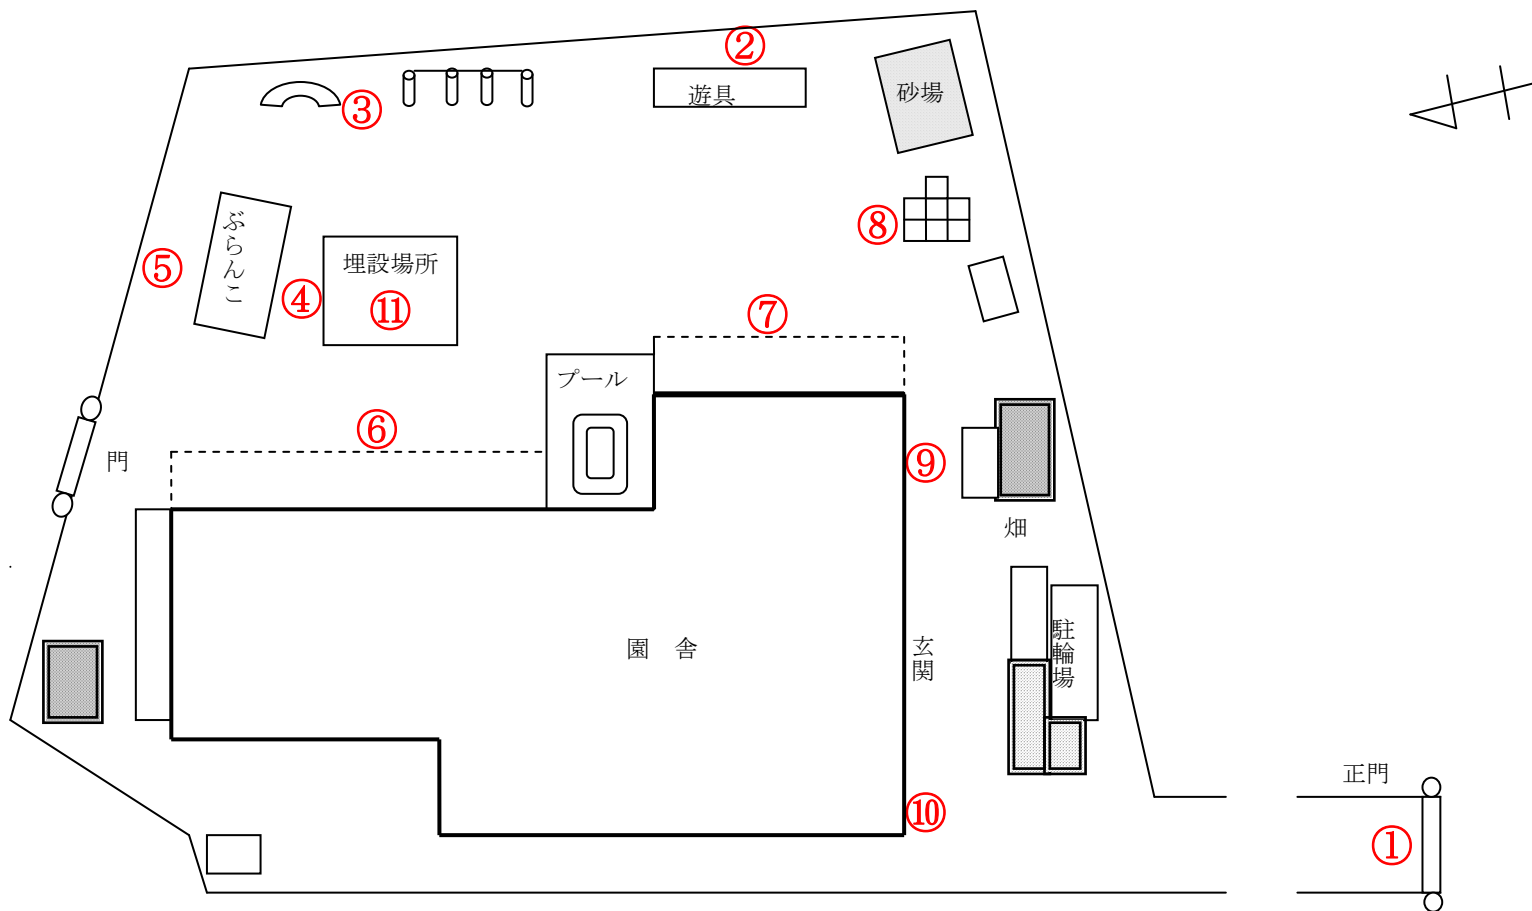

柏市立旭町保育園

測定日：平成30年5月16日

天候：晴

(単位：マイクロシーベルト/時)

測定箇所		100 cm	50 cm	5 cm	測定箇所		100 cm	50 cm	5 cm
①	正門	0.062	0.063	0.061	⑦	事務室前	0.072	0.067	0.054
②	登り棒	0.052	0.049	0.044	⑧	ジャンクルジム	0.063	0.060	0.053
③	太鼓橋	0.055	0.056	0.058	⑨	事務室横	0.062	0.059	0.060
④	ぶらんこ前	0.057	0.060	0.060	⑩	玄関	0.084	0.085	0.082
⑤	ぶらんこ後	0.064	0.062	0.064	⑪	表土埋設場所	0.057	0.060	0.060
⑥	2歳児保育室前	0.069	0.070	0.077					