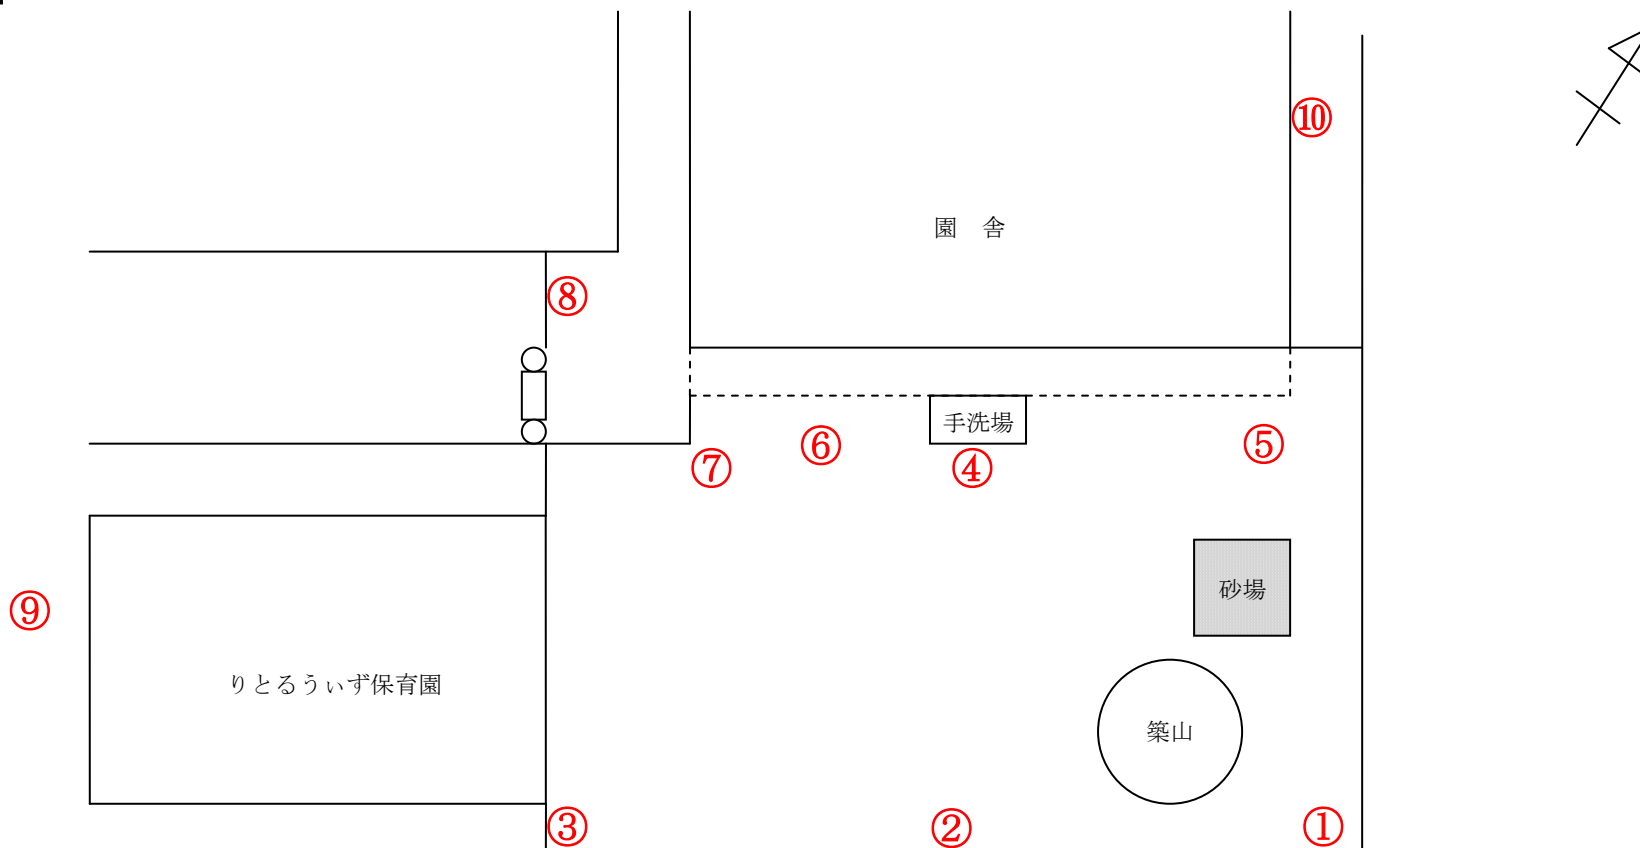

ういず南柏保育園

測定日：平成30年6月5日

天候：晴

(単位：マイクロシーベルト/時)

測定箇所		100 cm	50 cm	5 cm	測定箇所		100 cm	50 cm	5 cm
①	園庭東側	0.039	0.037	0.032	⑥	3歳保育室前	0.047	0.040	0.042
②	園庭南側	0.103	0.102	0.098	⑦	5歳保育室前	0.048	0.045	0.041
③	園庭西側	0.067	0.081	0.063	⑧	玄関スロープ横	0.062	0.055	0.054
④	園庭手洗い場	0.047	0.043	0.040	⑨	職員駐車場	0.057	0.053	0.051
⑤	1歳保育室前	0.055	0.047	0.035	⑩	0歳保育室前	0.048	0.050	0.047