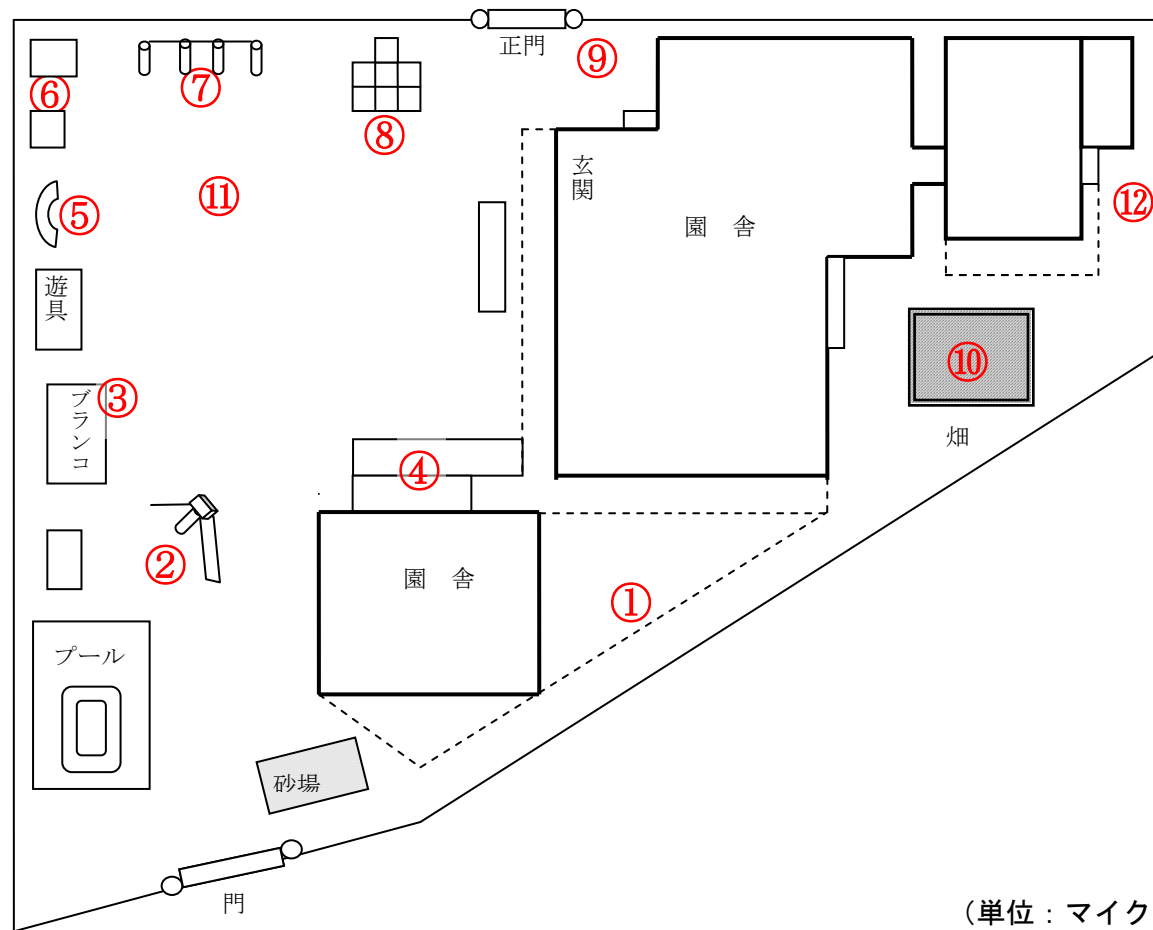

柏市立富士見保育園

測定日：平成30年5月29日

天候：晴

(単位：マイクロシーベルト/時)

測定箇所		100 cm	50 cm	5 cm	測定箇所		100 cm	50 cm	5 cm
①	赤テラス	0.051	0.052	0.054	⑦	鉄棒	0.063	0.063	0.067
②	すべり台	0.059	0.065	0.070	⑧	ジャングルジム	0.065	0.066	0.065
③	ブランコ	0.054	0.055	0.058	⑨	正門	0.047	0.051	0.052
④	非常階段	0.064	0.062	0.058	⑩	畑	0.071	0.074	0.079
⑤	たいこ橋	0.050	0.047	0.053	⑪	汚染土埋蔵設	0.062	0.063	0.060
⑥	倉庫	0.076	0.074	0.071	⑫	プレイルーム裏	0.076	0.071	0.076